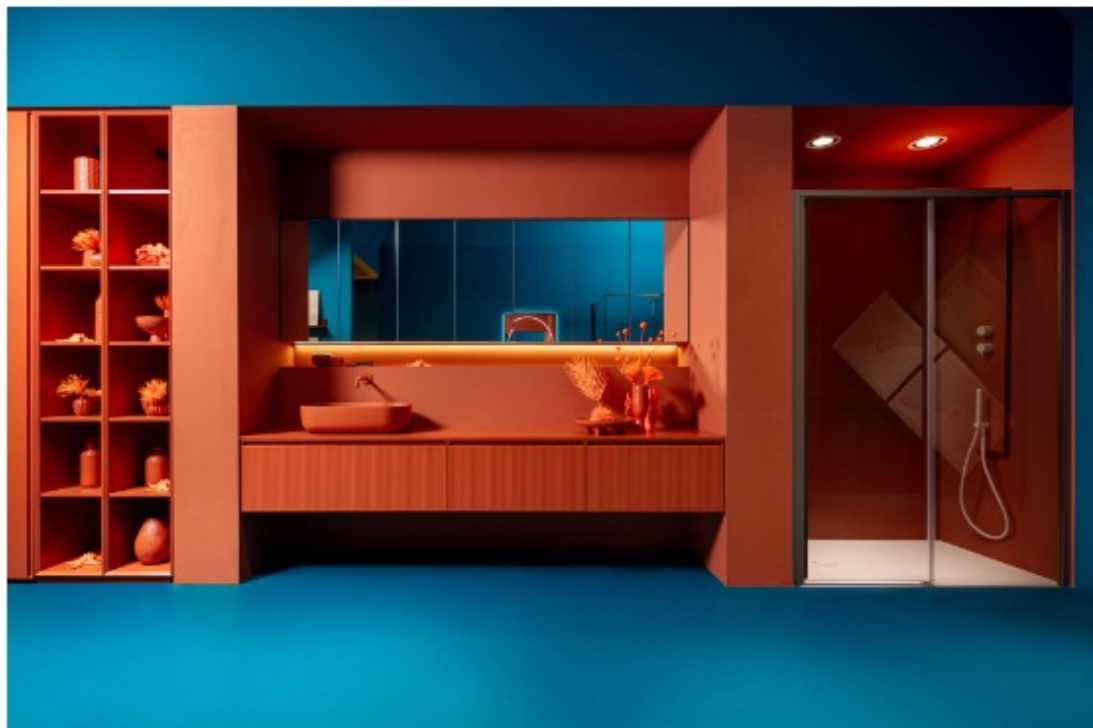

Profonda intensità evocata dalla **nuance Petrolio** che spicca nell'ambiente bagno creato con la collezione **Code Riga**. Qui, il mobile con ante dogate è abbinato ai lavabi Buddha in Laminam Pietra di Cardoso Grigio; specchiere Light. A enfatizzare la bellezza sofisticata della proposta, l'inserimento del box doccia Vento con anta scorrevole 8 mm e dettagli in finitura laccato Petrolio, abbinato al piatto doccia Synthesis in Tekorstone, oltre alla vasca freestanding Solar nella tonalità Petrolio.