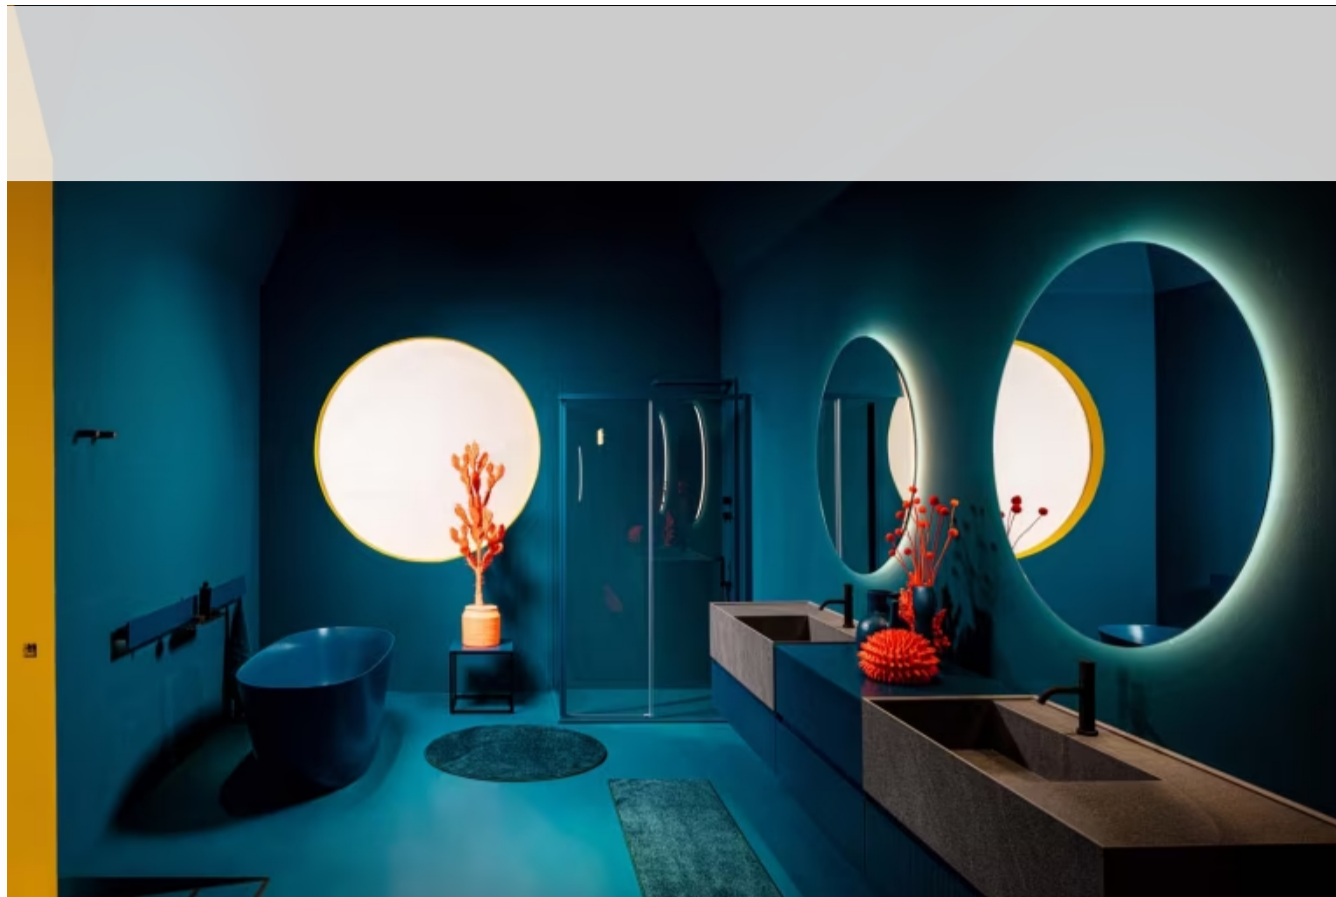

Atmosfera calda ed accogliente grazie all'utilizzo della tonalità cachi per la proposta di arredo bagno realizzata con la collezione Absolute; qui, il mobile ha ante in vetro ondulato con telaio ton sur ton; lavabo Milù, specchiere contenitore Nebula e, a sinistra, elementi contenitivi Regolo. A destra, box doccia Vento con anta scorrevole 8 mm e dettagli in finitura rame, abbinato al piatto doccia Silk bianco.

Moderno, vivace, personalizzabile

Arbi Arredobagno trasforma la stanza da bagno in un'oasi di stile, **comfort** e **personalità**, attraverso l'uso del colore. Una **tendenza** audace e innovativa, destinata a dar vita a bagni moderni, vivaci e personalizzabili.

Design all'avanguardia

Estetica, attenzione al **dettaglio** ed elevati **standard qualitativi** sono i valori guida di Arbi Arredobagno nel proporre un **design** contemporaneo e made in Italy.

A enfatizzare la bellezza sofisticata della proposta, l'inserimento del box doccia Vento con anta scorrevole 8 mm e dettagli in finitura laccato Petrolio, abbinato al piatto doccia Synthesis in Tekorstone, oltre alla vasca freestanding Solar nella tonalità Petrolio.

Una ampia palette cromatica

Arbi Arredobagno offre la possibilità di creare il bagno ideale, grazie all'ampia **palette cromatica**, ricca di tonalità originali e accattivanti: per personalizzare arredi, **box doccia** e **piatti doccia** e adattarli al proprio mood e allo stile dell'abitazione.