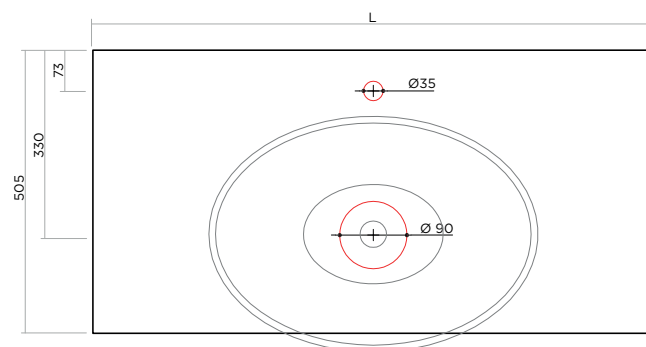

SOFFICE OUT

ART: A451 - CERAMICA

PILETTA: -
PESO NETTO: 10 kg

ITEM: A451 - CERAMIC

PLUG: -
NET WEIGHT: 10 kg

Misure interno vasca:
L 57 x P 39,5 x H 14,5 cm

ARBI
BATHROOM

Arbi Arredobagno srl