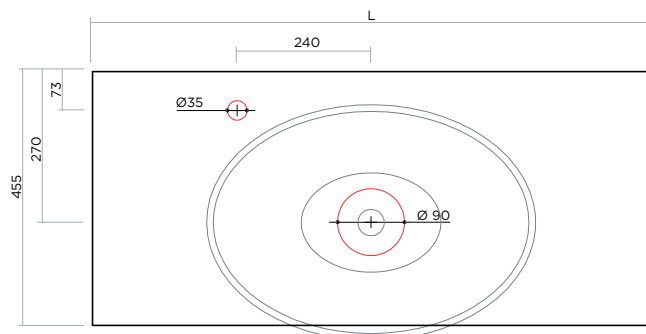

SOFFICE OUT

ART: A451 - CERAMICA

PILETTA: -
PESO NETTO: 10 kg

ITEM: A451 - CERAMIC

PLUG: -
NET WEIGHT: 10 kg

Misure interno vasca:
L 57 x P 39,5 x H 14,5 cm

ARBI
BATHROOM

Arbi Arredobagno srl