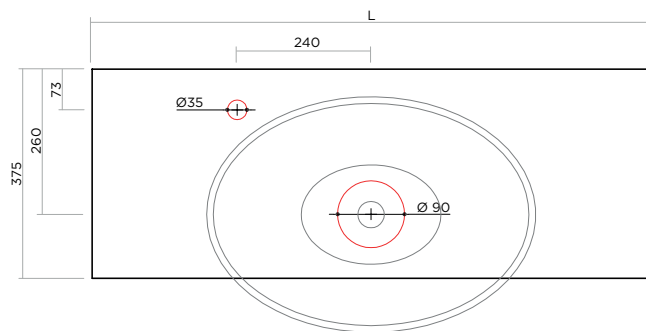

SOFFICE OUT

ART: A451 - CERAMICA

PILETTA: -
PESO NETTO: 10 kg

ITEM: A451 - CERAMIC

PLUG: -
NET WEIGHT: 10 kg

Misure interno vasca:
L 57 x P 39,5 x H 14,5 cm

ARBI
BATHROOM

Arbi Arredobagno srl