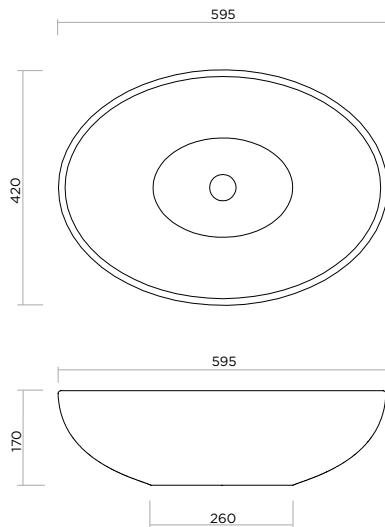

SOFFICE OUT

ART: A451 - CERAMICA

PILETTA: -
PESO NETTO: 10 kg

ITEM: A451 - CERAMIC

PLUG: -
NET WEIGHT: 10 kg

Misure interno vasca:
L 57 x P 39,5 x H 14,5 cm

ARBI
BATHROOM

Arbi Arredobagno srl