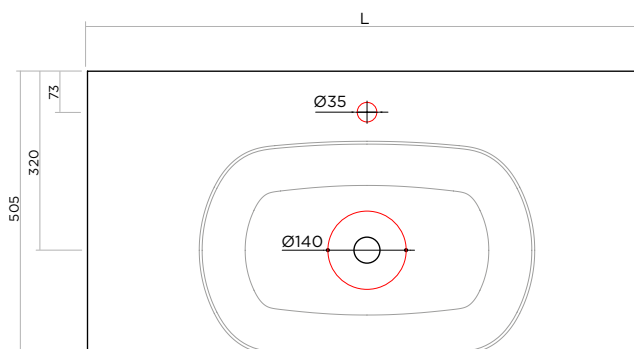

# MILÙ 60

**ART:** A755 - TEKNO DEIMOS BIANCO  
A756 - TEKNO GEACRIL COLORE

**PILETTA:** Stop & Go in Tekno Deimos o Tekno Geacril

**PESO NETTO:** 10 kg

**ITEM:** A755 - WHITE TEKNO DEIMOS  
A756 - COLOURED TEKNO GEACRIL

**PLUG:** Stop & Go in Tekno Deimos or Tekno Geacril  
**NET WEIGHT:** 10 kg

**Misure interno vasca:**  
L 59 x P 38 x H 13 cm

**ARBI**  
BATHROOM

**Arbi Arredobagno srl**

Via L. Zanussi, 34/A - 33070 Brugnera (PN) - Italy  
T. +39 0434 624822 - [www.arbiarredobagno.it](http://www.arbiarredobagno.it)  
[info@arbirredobagno.it](mailto:info@arbirredobagno.it)