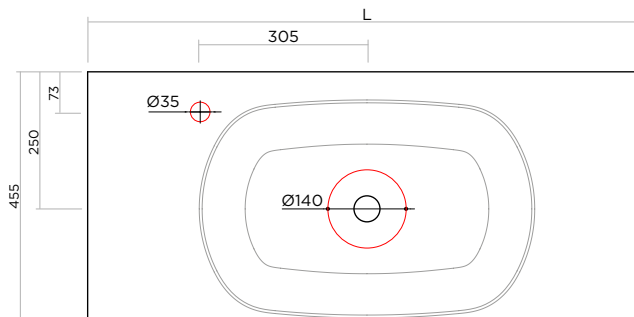

# MILÙ 60

**ART:** A755 - TEKNO DEIMOS BIANCO  
A756 - TEKNO GEACRIL COLORE

**PILETTA:** Stop & Go in Tekno Deimos o Tekno Geacril

**PESO NETTO:** 10 kg

**ITEM:** A755 - WHITE TEKNO DEIMOS  
A756 - COLOURED TEKNO GEACRIL

**PLUG:** Stop & Go in Tekno Deimos or Tekno Geacril  
**NET WEIGHT:** 10 kg

**Misure interno vasca:**  
L 59 x P 38 x H 13 cm

**ARBI**  
BATHROOM

**Arbi Arredobagno srl**

Via L. Zanussi, 34/A - 33070 Brugnera (PN) - Italy  
T. +39 0434 624822 - [www.arbiarredobagno.it](http://www.arbiarredobagno.it)  
[info@arbirredobagno.it](mailto:info@arbirredobagno.it)