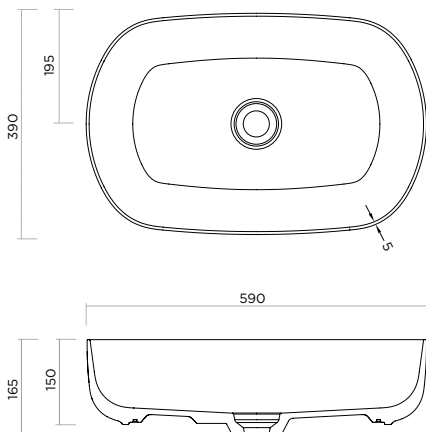

# MILÙ 60

**ART:** A755 - TEKNO DEIMOS BIANCO  
A756 - TEKNO GEACRIL COLORE

**PILETTA:** Stop & Go in Tekno Deimos o Tekno Geacril

**PESO NETTO:** 10 kg

**ITEM:** A755 - WHITE TEKNO DEIMOS  
A756 - COLOURED TEKNO GEACRIL

**PLUG:** Stop & Go in Tekno Deimos or Tekno Geacril  
**NET WEIGHT:** 10 kg

**Misure interno vasca:**  
L 59 x P 38 x H 13 cm

**ARBI**  
BATHROOM

**Arbi Arredobagno srl**

Via L. Zanussi, 34/A - 33070 Brugnera (PN) - Italy  
T. +39 0434 624822 - [www.arbiarredobagno.it](http://www.arbiarredobagno.it)  
[info@arbirredobagno.it](mailto:info@arbirredobagno.it)