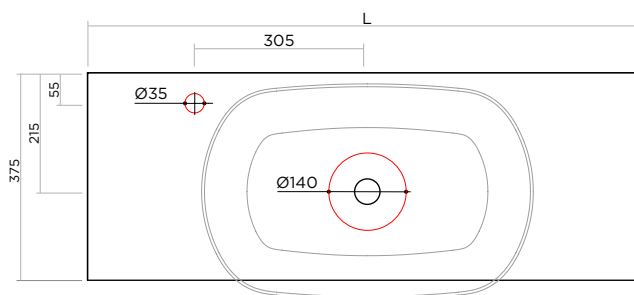

# MILÙ 60

**ART:** A755 - TEKNO DEIMOS BIANCO  
A756 - TEKNO GEACRIL COLORE

**PILETTA:** Stop & Go in Tekno Deimos o Tekno Geacril

**PESO NETTO:** 10 kg

**ITEM:** A755 - WHITE TEKNO DEIMOS  
A756 - COLOURED TEKNO GEACRIL

**PLUG:** Stop & Go in Tekno Deimos or Tekno Geacril  
**NET WEIGHT:** 10 kg

**Misure interno vasca:**  
L 59 x P 38 x H 13 cm

**ARBI**  
BATHROOM

**Arbi Arredobagno srl**

Via L. Zanussi, 34/A - 33070 Brugnera (PN) - Italy  
T. +39 0434 624822 - [www.arbiarredobagno.it](http://www.arbiarredobagno.it)  
[info@arbirredobagno.it](mailto:info@arbirredobagno.it)