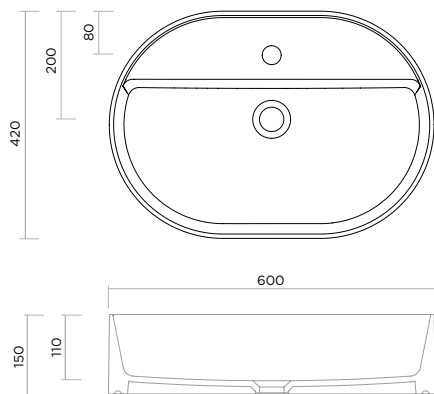

# LOVELY

**ART:** A959 - CERAMICA OPACA

**PILETTA:** inclusa

**PESO NETTO:** 14,5 kg

**ITEM:** A959 - MATT CERAMIC

**PLUG:** included

**NET WEIGHT:** 14,5 kg

**Misure interno vasca:**  
L 58 x P 28 x H 11 cm