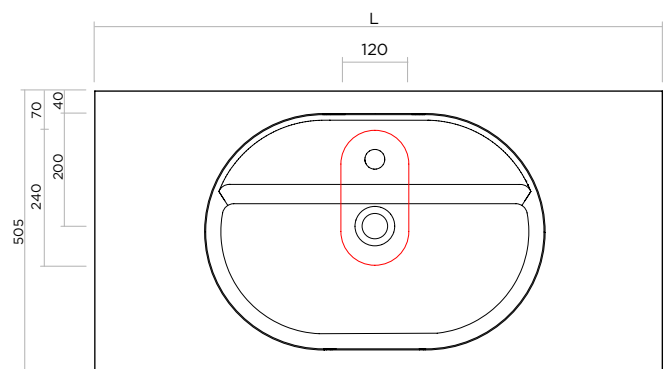

# LOVELY

**ART:** A959 - CERAMICA OPACA

**PILETTA:** inclusa

**PESO NETTO:** 14,5 kg

**ITEM:** A959 - MATT CERAMIC

**PLUG:** included

**NET WEIGHT:** 14,5 kg

**Misure interno vasca:**  
L 58 x P 28 x H 11 cm