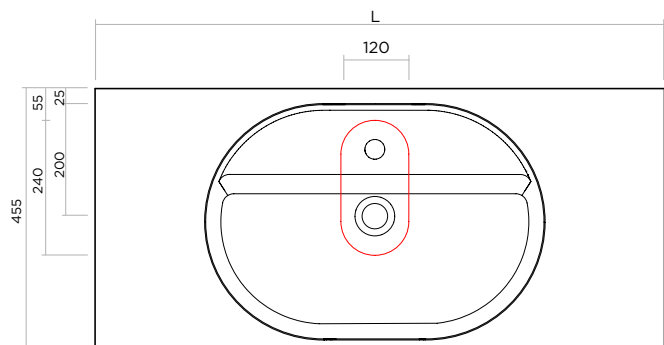

# LOVELY

**ART:** A959 - CERAMICA OPACA

**PILETTA:** inclusa

**PESO NETTO:** 14,5 kg

**ITEM:** A959 - MATT CERAMIC

**PLUG:** included

**NET WEIGHT:** 14,5 kg

**Misure interno vasca:**  
L 58 x P 28 x H 11 cm