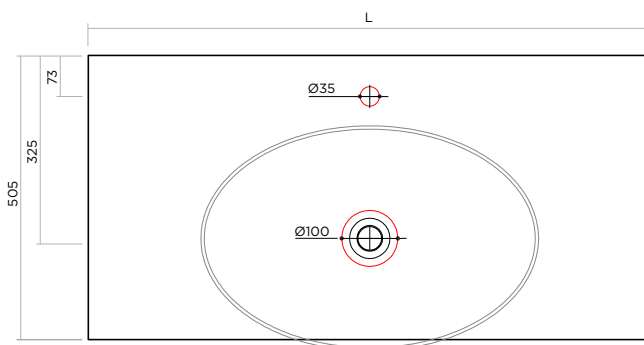

KING

ART: A361 - TEKNO

PILETTA: -
PESO NETTO: 6,3 kg

ITEM: A361 - TEKNO

PLUG: -
NET WEIGHT: 6,3 kg

Misure interno vasca:
L 59 x P 39 x H 17,8 cm

ARBI
BATHROOM

Arbi Arredobagno srl