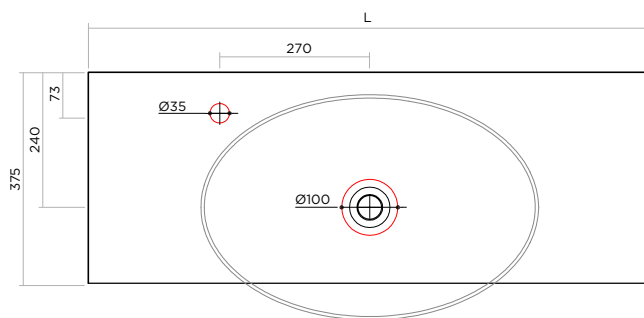

KING

ART: A361 - TEKNO

PILETTA: -
PESO NETTO: 6,3 kg

ITEM: A361 - TEKNO

PLUG: -
NET WEIGHT: 6,3 kg

Misure interno vasca:
L 59 x P 39 x H 17,8 cm

ARBI
BATHROOM

Arbi Arredobagno srl