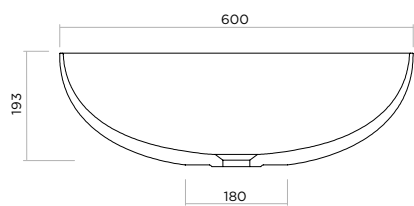

KING

ART: A361 - TEKNO

PILETTA: -
PESO NETTO: 6,3 kg

ITEM: A361 - TEKNO

PLUG: -
NET WEIGHT: 6,3 kg

Misure interno vasca:
L 59 x P 39 x H 17,8 cm

ARBI
BATHROOM

Arbi Arredobagno srl