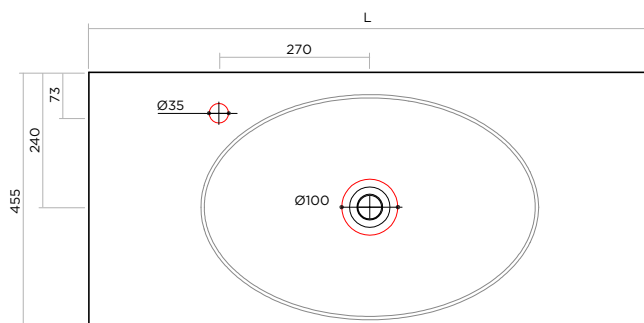

KING

ART: A361 - TEKNO

PILETTA: -
PESO NETTO: 6,3 kg

ITEM: A361 - TEKNO

PLUG: -
NET WEIGHT: 6,3 kg

Misure interno vasca:
L 59 x P 39 x H 17,8 cm

ARBI
BATHROOM

Arbi Arredobagno srl