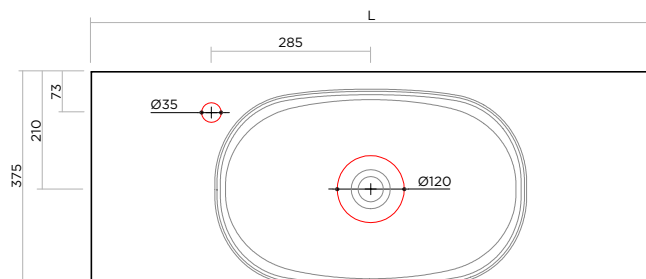

GHOST

ART: A288 - CERAMICA

PILETTA: -
PESO NETTO: 11,7 kg

ITEM: A288 - CERAMIC

PLUG: -
NET WEIGHT: 11,7 kg

Misure interno vasca:
L 54,5 x P 34,5 x H 12 cm

ARBI
BATHROOM

Arbi Arredobagno srl