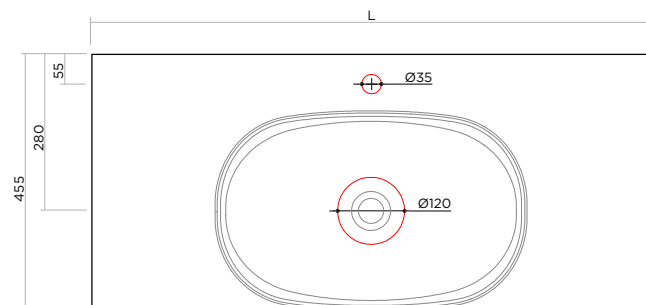

GHOST

ART: A288 - CERAMICA

PILETTA: -
PESO NETTO: 11,7 kg

ITEM: A288 - CERAMIC

PLUG: -
NET WEIGHT: 11,7 kg

Misure interno vasca:
L 54,5 x P 34,5 x H 12 cm

ARBI
BATHROOM

Arbi Arredobagno srl