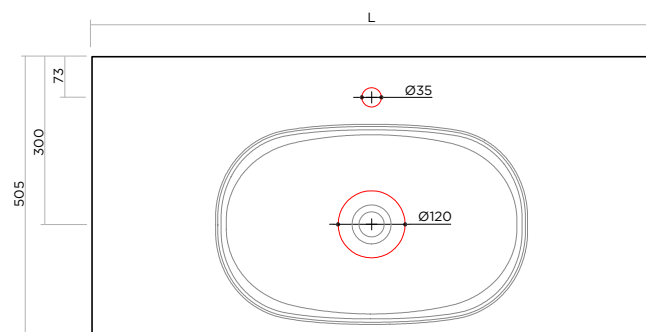

GHOST

ART: A288 - CERAMICA

PILETTA: -
PESO NETTO: 11,7 kg

ITEM: A288 - CERAMIC

PLUG: -
NET WEIGHT: 11,7 kg

Misure interno vasca:
L 54,5 x P 34,5 x H 12 cm

ARBI
BATHROOM

Arbi Arredobagno srl