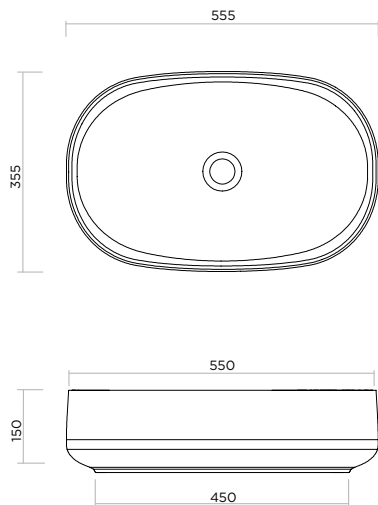

GHOST

ART: A288 - CERAMICA

PILETTA: -
PESO NETTO: 11,7 kg

ITEM: A288 - CERAMIC

PLUG: -
NET WEIGHT: 11,7 kg

Misure interno vasca:
L 54,5 x P 34,5 x H 12 cm

ARBI
BATHROOM

Arbi Arredobagno srl