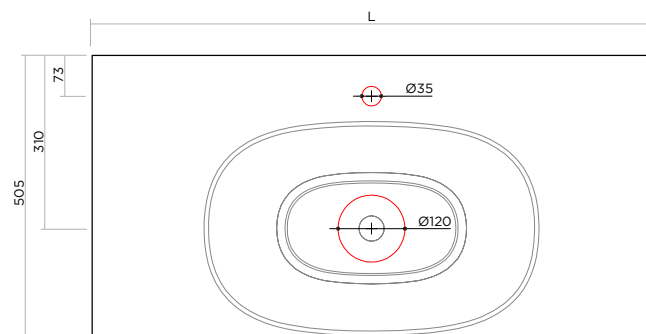

# FINE 60

**ART:** A289 - CERAMICA

**PILETTA:** -  
**PESO NETTO:** 10,7 kg

**ITEM:** A289 - CERAMIC

**PLUG:** -  
**NET WEIGHT:** 10,7 kg

**Misure interno vasca:**  
L 59 x P 37,5 x H 12 cm

**ARBI**  
BATHROOM