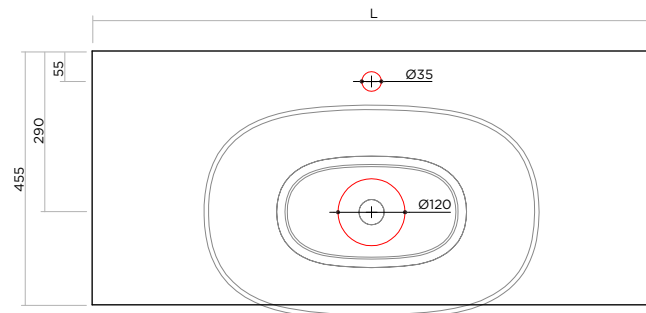

# FINE 60

**ART:** A289 - CERAMICA

**PILETTA:** -  
**PESO NETTO:** 10,7 kg

**ITEM:** A289 - CERAMIC

**PLUG:** -  
**NET WEIGHT:** 10,7 kg

**Misure interno vasca:**  
L 59 x P 37,5 x H 12 cm

**ARBI**  
BATHROOM