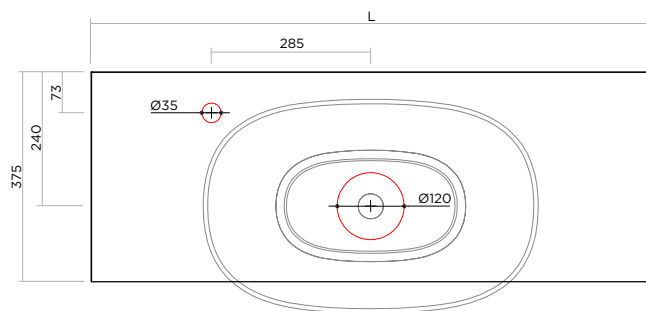

# FINE 60

**ART:** A289 - CERAMICA

**PILETTA:** -  
**PESO NETTO:** 10,7 kg

**ITEM:** A289 - CERAMIC

**PLUG:** -  
**NET WEIGHT:** 10,7 kg

**Misure interno vasca:**  
L 59 x P 37,5 x H 12 cm

**ARBI**  
BATHROOM