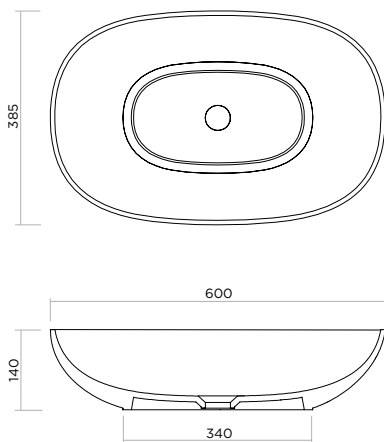

# FINE 60

**ART:** A289 - CERAMICA

**PILETTA:** -  
**PESO NETTO:** 10,7 kg

**ITEM:** A289 - CERAMIC

**PLUG:** -  
**NET WEIGHT:** 10,7 kg

**Misure interno vasca:**  
L 59 x P 37,5 x H 12 cm

**ARBI**  
BATHROOM