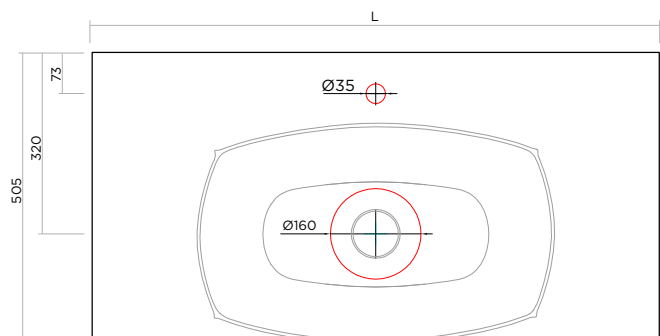

CUIR 63

DESIGN BY: MENEGHELLO & PAOLELLI

ART: A186 - CERAMICA LUCIDA
A486 - CERAMICA OPACA

PILETTA: Stop & Go ceramica
PESO NETTO: 10,2 kg

ITEM: A186 - GLOSSY CERAMIC
A486 - MATT CERAMIC

PLUG: Stop & Go ceramica
NET WEIGHT: 10,2 kg

Misure interno vasca:
L 62 x P 37 x H 13 cm

ARBI
BATHROOM

Arbi Arredobagno srl

Via L. Zanussi, 34/A - 33070 Brugnera (PN) - Italy
T. +39 0434 624822 - www.arbiarredobagno.it
info@arbirredobagno.it