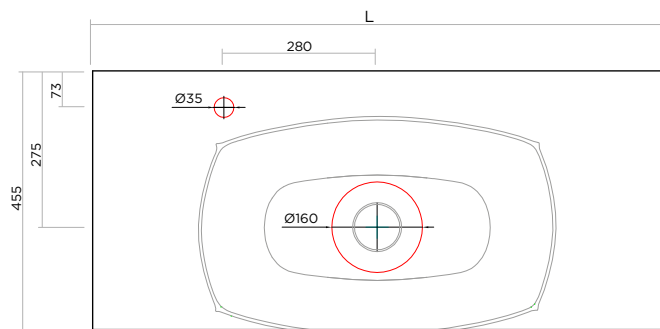

CUIR 63

DESIGN BY: MENEGHELLO & PAOLELLI

ART: A186 - CERAMICA LUCIDA
A486 - CERAMICA OPACA

PILETTA: Stop & Go ceramica
PESO NETTO: 10,2 kg

ITEM: A186 - GLOSSY CERAMIC
A486 - MATT CERAMIC

PLUG: Stop & Go ceramica
NET WEIGHT: 10,2 kg

Misure interno vasca:
L 62 x P 37 x H 13 cm

ARBI
BATHROOM

Arbi Arredobagno srl

Via L. Zanussi, 34/A - 33070 Brugnera (PN) - Italy
T. +39 0434 624822 - www.arbiarredobagno.it
info@arbirredobagno.it