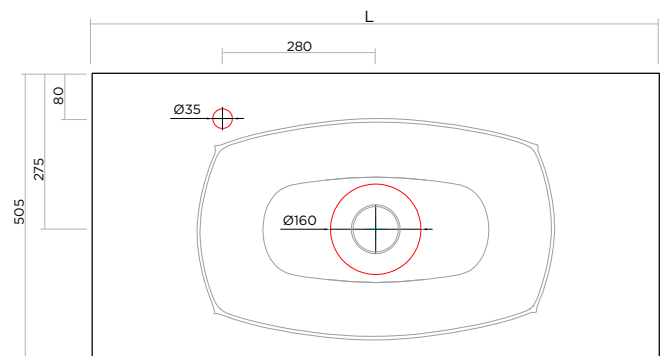

CUIR 63

DESIGN BY: MENEGHELLO & PAOLELLI

ART: A186 - CERAMICA LUCIDA
A486 - CERAMICA OPACA

PILETTA: Stop & Go ceramica
PESO NETTO: 10,2 kg

ITEM: A186 - GLOSSY CERAMIC
A486 - MATT CERAMIC

PLUG: Stop & Go ceramica
NET WEIGHT: 10,2 kg

Misure interno vasca:
L 62 x P 37 x H 13 cm

ARBI
BATHROOM

Arbi Arredobagno srl

Via L. Zanussi, 34/A - 33070 Brugnera (PN) - Italy
T. +39 0434 624822 - www.arbiarredobagno.it
info@arbirredobagno.it