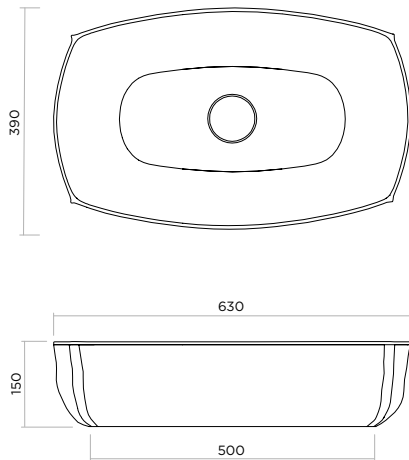

CUIR 63

DESIGN BY: MENEGHELLO & PAOLELLI

ART: A186 - CERAMICA LUCIDA
A486 - CERAMICA OPACA

PILETTA: Stop & Go ceramica
PESO NETTO: 10,2 kg

ITEM: A186 - GLOSSY CERAMIC
A486 - MATT CERAMIC

PLUG: Stop & Go ceramica
NET WEIGHT: 10,2 kg

Misure interno vasca:
L 62 x P 37 x H 13 cm

ARBI
BATHROOM

Arbi Arredobagno srl

Via L. Zanussi, 34/A - 33070 Brugnera (PN) - Italy
T. +39 0434 624822 - www.arbiarredobagno.it
info@arbirredobagno.it