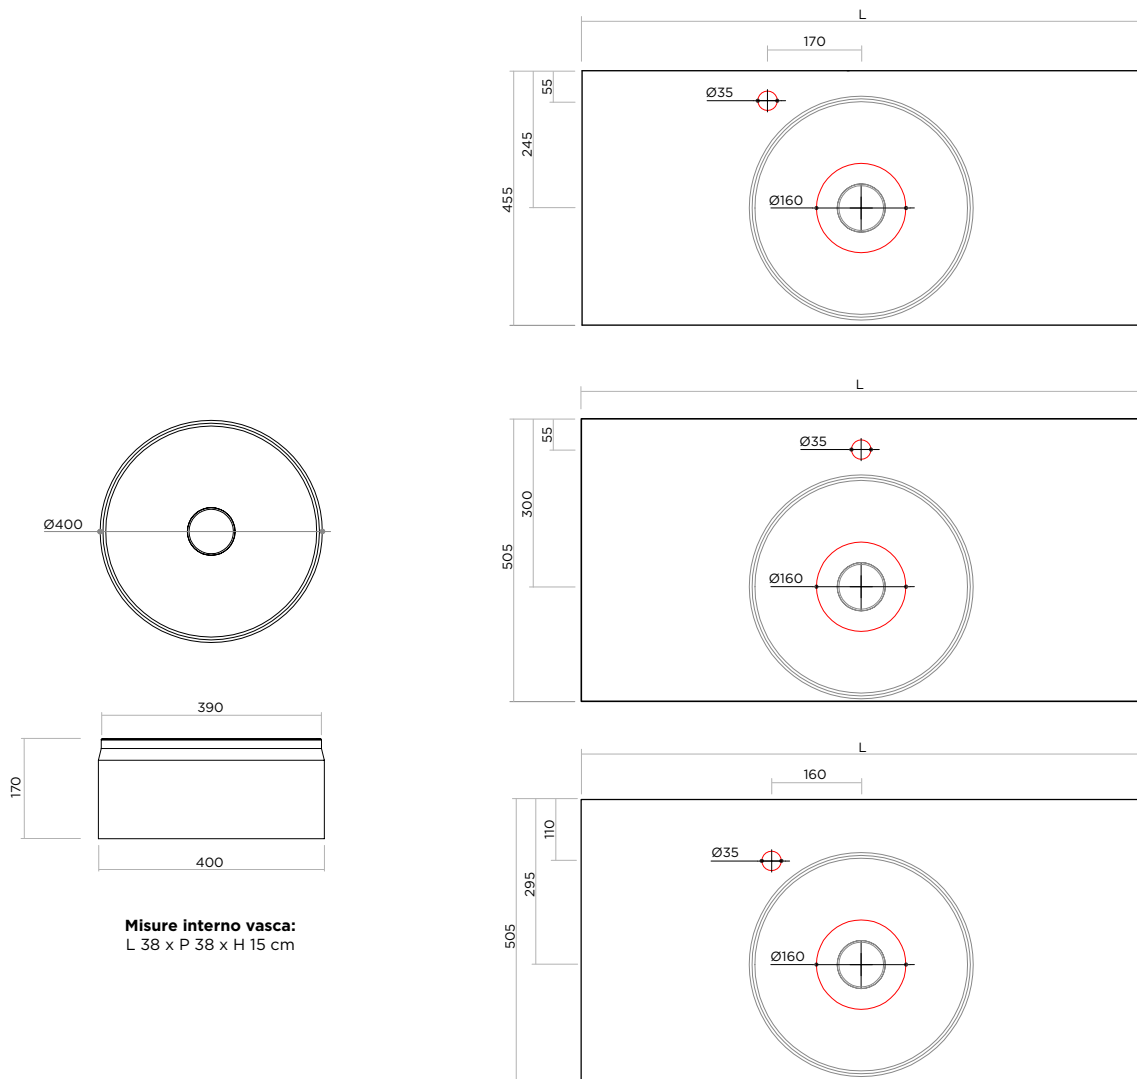

BELT 40

DESIGN BY: MENEGHELLO & PAOLELLI

ART: A187 - TEKNO

PILETTA: Stop & Go tekno

PESO NETTO: 8,2 kg

ITEM: A187 - TEKNO

PLUG: Stop & Go tekno

NET WEIGHT: 8,2 kg