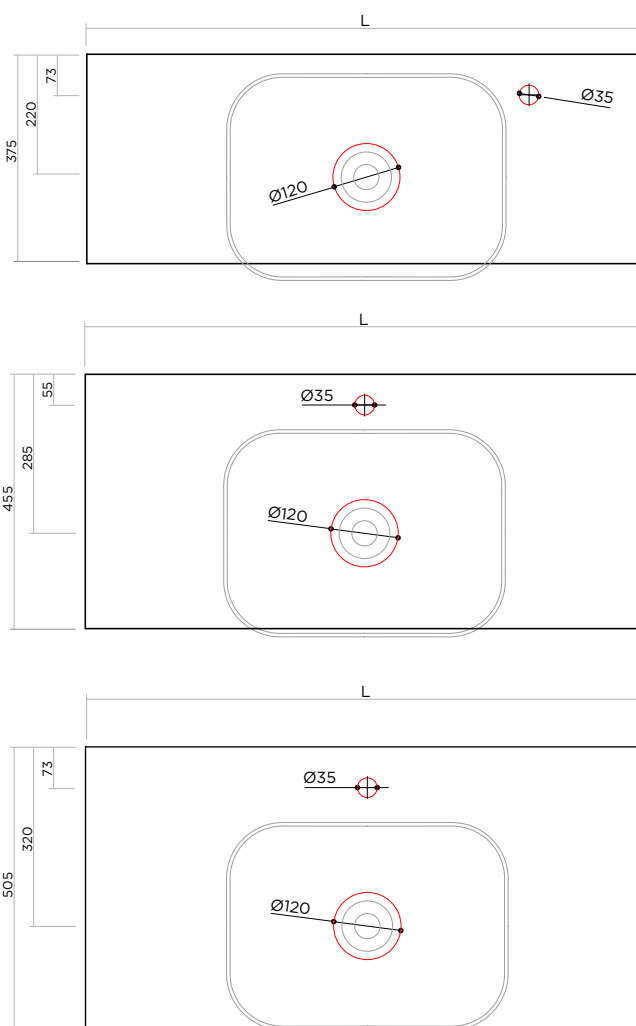

AURORA

ART: A864 - CERAMICA

PILETTA: non inclusa

PESO NETTO: 11 kg

ITEM: A864 - CERAMIC

PLUG: not included

NET WEIGHT: 11 kg

Misure interno vasca:
L 48,5 x P 35,5 x H 12,5 cm