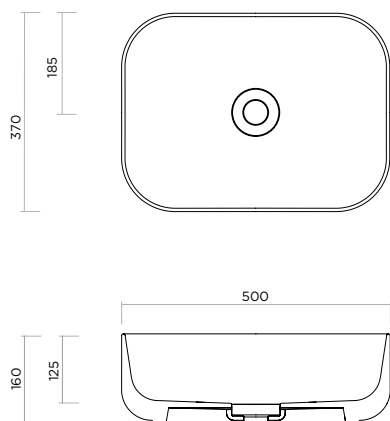

AURORA

ART: A864 - CERAMICA

PILETTA: non inclusa

PESO NETTO: 11 kg

ITEM: A864 - CERAMIC

PLUG: not included

NET WEIGHT: 11 kg

Misure interno vasca:
L 48,5 x P 35,5 x H 12,5 cm