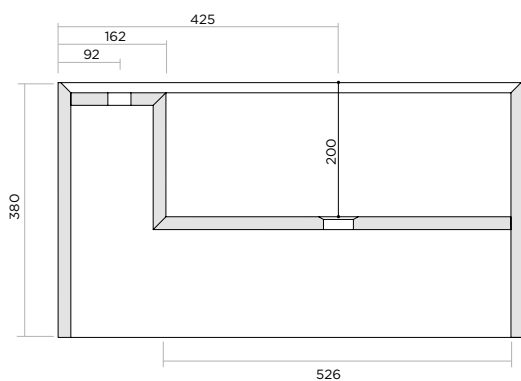

TANTRA

CON FORO RUBINETTO - WITH TAP HOLE

ART: A097 - CORIAN, LAMINAM, GRES

PILETTA: non inclusa

PESO NETTO:

CORIAN: 25 kg - LAMINAM/GRES: 29 KG

ITEM: A097 - CORIAN, LAMINAM, GRES

PLUG: not included

NET WEIGHT:

CORIAN: 25 kg - LAMINAM/GRES: 29 KG

**LAMINAM
GRES**

CORIAN

ARBI
BATHROOM

Arbi Arredobagno srl

Via L. Zanussi, 34/A - 33070 Brugnera (PN) - Italy
T. +39 0434 624822 - www.arbiarredobagno.it
info@arbirredobagno.it