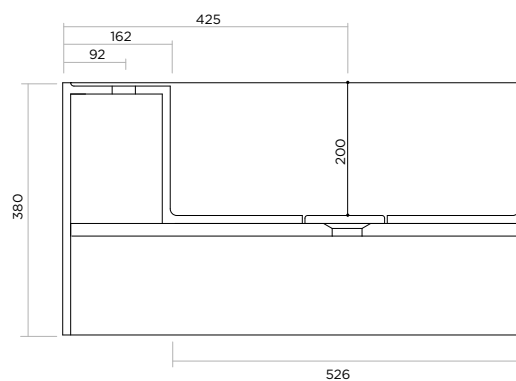

TANTRA

CON FORO RUBINETTO - WITH TAP HOLE

ART: A097 - CORIAN, LAMINAM, GRES

PILETTA: non inclusa

PESO NETTO:

CORIAN: 25 kg - LAMINAM/GRES: 29 KG

ITEM: A097 - CORIAN, LAMINAM, GRES

PLUG: not included

NET WEIGHT:

CORIAN: 25 kg - LAMINAM/GRES: 29 KG

**LAMINAM
GRES**

CORIAN

ARBI
BATHROOM

Arbi Arredobagno srl

Via L. Zanussi, 34/A - 33070 Brugnera (PN) - Italy
T. +39 0434 624822 - www.arbiarredobagno.it
info@arbirredobagno.it