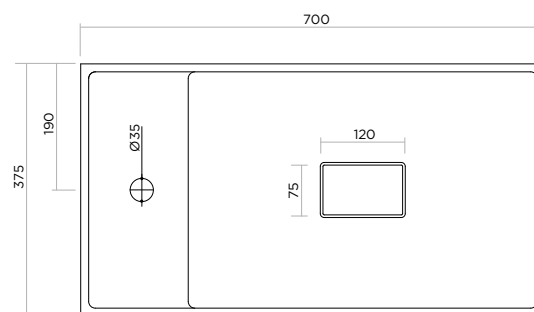

TANTRA

CON FORO RUBINETTO - WITH TAP HOLE

ART: A097 - CORIAN, LAMINAM, GRES

PILETTA: non inclusa

PESO NETTO:

CORIAN: 25 kg - LAMINAM/GRES: 29 KG

ITEM: A097 - CORIAN, LAMINAM, GRES

PLUG: not included

NET WEIGHT:

CORIAN: 25 kg - LAMINAM/GRES: 29 KG

**LAMINAM
GRES**

CORIAN

ARBI
BATHROOM

Arbi Arredobagno srl

Via L. Zanussi, 34/A - 33070 Brugnera (PN) - Italy
T. +39 0434 624822 - www.arbiarredobagno.it
info@arbirredobagno.it