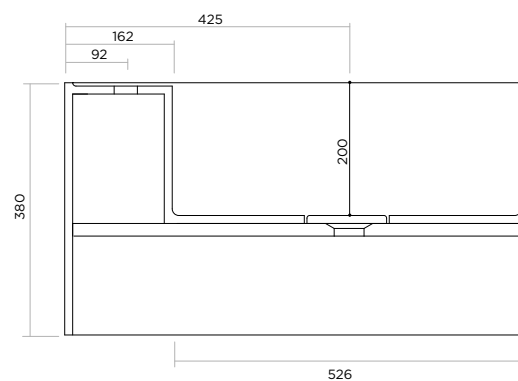

TANTRA

CON FORO RUBINETTO - WITH TAP HOLE

ART: A097 - CORIAN, LAMINAM, GRES

PILETTA: non inclusa

PESO NETTO:

CORIAN: 25 kg - LAMINAM/GRES: 29 KG

ITEM: A097 - CORIAN, LAMINAM, GRES

PLUG: not included

NET WEIGHT:

CORIAN: 25 kg - LAMINAM/GRES: 29 KG

**LAMINAM
GRES**

CORIAN

ARBI
BATHROOM

Arbi Arredobagno srl

Via L. Zanussi, 34/A - 33070 Brugnera (PN) - Italy
T. +39 0434 624822 - www.arbiarredobagno.it
info@arbirredobagno.it