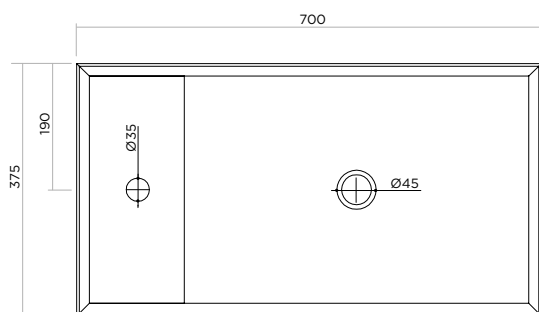

TANTRA

CON FORO RUBINETTO - WITH TAP HOLE

ART: A097 - CORIAN, LAMINAM, GRES

PILETTA: non inclusa

PESO NETTO:

CORIAN: 25 kg - LAMINAM/GRES: 29 KG

ITEM: A097 - CORIAN, LAMINAM, GRES

PLUG: not included

NET WEIGHT:

CORIAN: 25 kg - LAMINAM/GRES: 29 KG

**LAMINAM
GRES**

CORIAN

ARBI
BATHROOM

Arbi Arredobagno srl

Via L. Zanussi, 34/A - 33070 Brugnera (PN) - Italy
T. +39 0434 624822 - www.arbiarredobagno.it
info@arbirredobagno.it