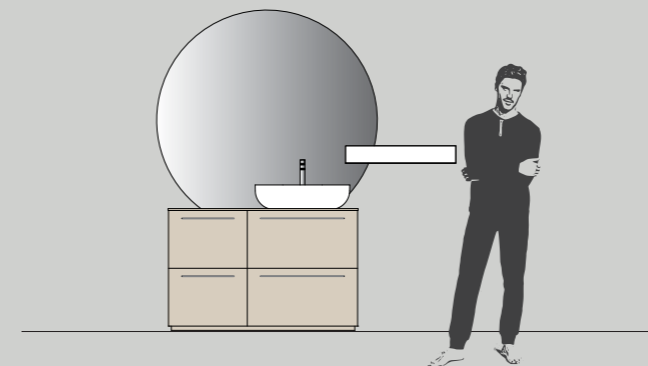

120 - 19.D

Base L 50 x P 50 cm
Base portalavabo L 70 x P 50 cm
Piano top Sp. 1,2 x L 120,6 x P 50,5 cm
Lavabo SWING
Specchiera SUNSET
Mensola SLIDE DX L 70 cm Bianco

Base unit W. 50 x D. 50 cm
Washbasin unit W. 70 x D. 50 cm
Top 1.2 cm thick x W. 120.6 x D. 50.5 cm
SWING washbasin
SUNSET mirror
SLIDE RHS shelf W. 70 cm Bianco

Élément bas L 50 x P 50 cm
Élément sous lavabo L 70 x P 50 cm
Plan de toilette Ép. 1,2 x L 120,6 x P 50,5 cm
Lavabo SWING
Miroir SUNSET
Étagère SLIDE DROITE L 70 cm Bianco

Тумба Ш. 50 x 50 см
Тумба под раковину Ш. 70 x 50 см
Столешница Толщ. 1,2 x Ш. 120,6 x Г. 50,5 см
Раковина SWING
Зеркало SUNSET
Полка SLIDE правая Ш.70 см Bianco