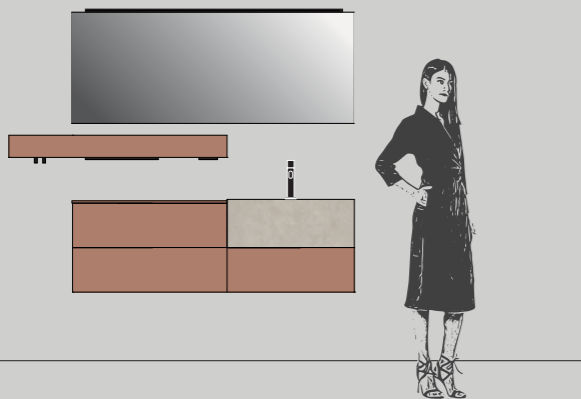

155 - 14.B

Base L 85 x P 50 cm
Base portalavabo L 70 x P 50 cm
Lavabo MANTRA H 26,5 L 70 x P 50,5 cm
Specchiera LIGHT FM L 155 cm
Faretto LASER L 140 cm
Barra REED L 120 cm

Base unit W. 85 x D. 50 cm
Washbasin unit W. 70 x D. 50 cm
MANTRA H. 26.5 washbasin W. 70 x D. 50.5 cm
LIGHT FM mirror W. 155 cm
LASER spotlight W. 140 cm
REED bar W. 120 cm

Élément bas L 85 x P 50 cm
Élément sous lavabo L 70 x P 50 cm
Lavabo MANTRA H 26,5 L 70 x P 50,5 cm
Miroir LIGHT FM L 155 cm
Spot LASER L 140 cm
Barre REED L 120 cm

Тумба Ш. 85 x Г. 50 см
Тумба под раковину Ш. 70 x Г. 50 см
Раковина MANTRA В. 26,5 x Ш. 70 x Г. 50,5 см
Зеркало LIGHT FM Ш. 155 см
Лампочка LASER Ш. 140 см
Штанга REED Ш. 120 см