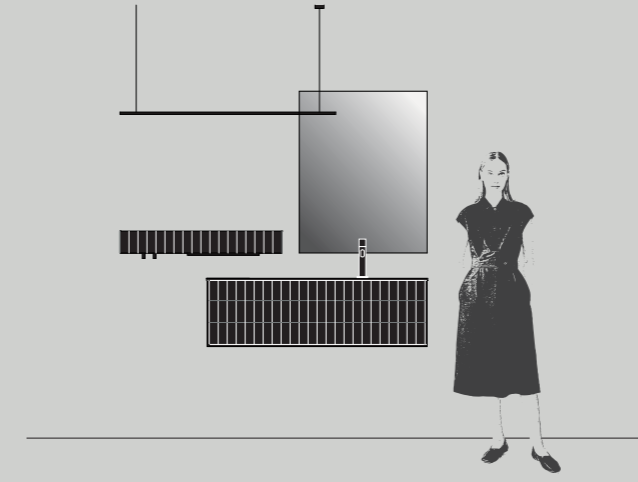

LE PROPOSTE

122,4 - 13.C

Base L 50 x P 50 cm
Base portalavabo L 70 x P 50 cm
Lavabo integrato PLUG Sp. 1,2 x L 123 x P 50,5 cm
Specchiera BOHEME FM L 70 x H 90 cm
Barra REED L 90 cm
Faretto WAND L 120 cm

Base unit W. 50 x D. 50 cm
Washbasin unit W. 70 x D. 50 cm
PLUG built-in washbasin Th. 1,2 x W. 123 x D. 50,5 cm
BOHEME mirror FM W. 70 x H. 90 cm
REED bar W. 90 cm
WAND spotlight W. 120 cm

Élément bas L 50 x P 50 cm
Élément sous lavabo L 70 x P 50 cm
Plan de t. avec lavabo intégré PLUG Ép. 1,2 x L 123 x P 50,5 cm
Miroir BOHEME FM L 70 x H 90 cm
Barre REED L 90 cm
Spot WAND L 120 cm

Тумба Ш.50 x Г. 50 см
Тумба под умывальник Ш. 70 x Г. 50 см
Столешница с интегрированной раковиной PLUG Толщ. 1,2 x Ш. 122,4 x Г. 50,5 см
Штанга REED Ш. 90 см
Зеркало BOHEME Ш. 130 x В 90 см
Лампочка WAND Ш. 120 см