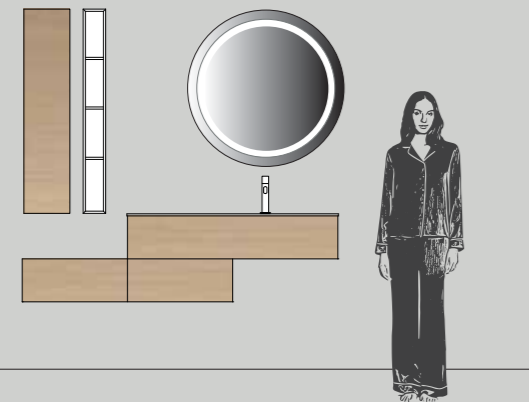

180 - 16.B

Base Join + base L 60 + 60 x P 50 cm
Base portalavabo L 120 x P 50 cm
Lavabo integrato BLIP Sp. 1,2 x L 120,6 x P 50,5 cm
Specchiera AURA
Pensile L 25 cm
Kubo folding L 12,2 cm

Base unit + Join base unit W. 60 + 60 x D. 50 cm
Washbasin unit W. 120 x D. 50 cm
BLIP built-in washbasin 1.2 cm thick x W. 120.6 x D. 50.5 cm
AURA mirror
Tall unit W. 25 cm
Kubo folding W. 12.2 cm

Élément bas Join + élément bas L 60 + 60 x P 50 cm
Élément sous lavabo L 120 x P 50 cm
Lavabo intégré BLIP Ép. 1,2 x L 120,6 x P 50,5 cm
Miroir AURA
Élément haut L 25 cm
Kubo folding L 12,2 cm

Тумба Join + Тумба Ш.60 + 60 x Г. 50 см
Тумба под умывальник Ш. 120 x Г. 50 см
Столешница с интегрированной раковиной BLIP Толщ. 1,2 x Ш. 120,6 x Г. 50,5 см
Зеркало AURA
Навесной шкафчик Ш. 25 см
КУВО ФОЛДИНГ Ш. 12,2 см