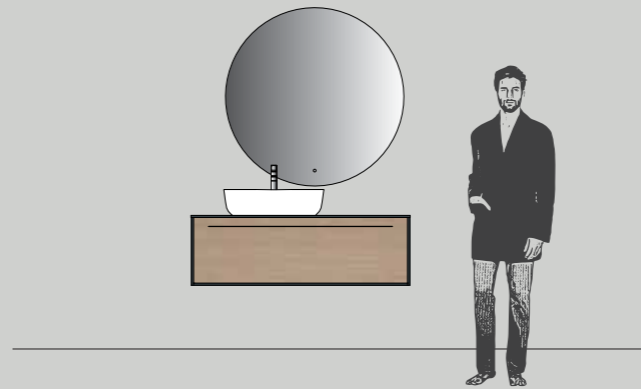

122,4 - 20.D

Base portalavabo L 120 x P 50 cm
Piano top Sp. 1,2 x L 123 x P 50,5 cm
Lavabo PANIER
Specchiera COMPASS Ø 100 cm

Washbasin unit W. 120 x D. 50 cm
Top Th. 1,2 x W. 123 x D. 50,5 cm
PANIER washbasin
COMPASS mirror Ø 100 cm

Élément sous lavabo L 70 x P 50 cm
Pian de toilette Sp. 1,2 x L 123 x P 50,5 cm
Lavabo PANIER
Miroir COMPASS Ø 100 cm

Тумба под раковину Ш.120 x Г. 50 см
Раковина PANIER
Зеркало COMPASS диам. 100 см