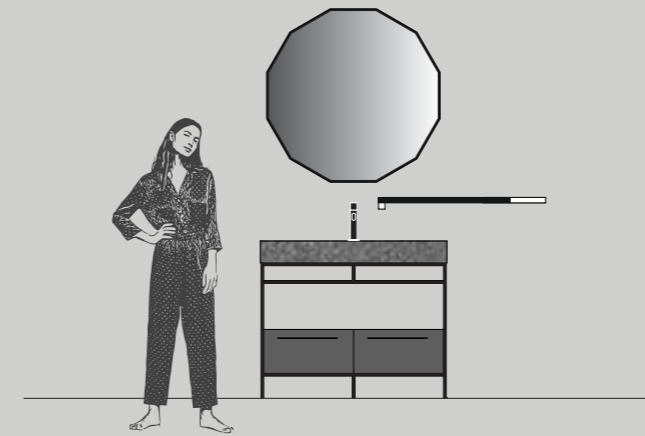

LE
PROPOSTE

103,2 - 15.C

Monoblocco L 103,2 x H 75 x P 50 cm
Base Join L 100 x P 50 cm
Lavabo integrato PLAZA Sp. 12,2 x L 103,8 x P 50,5 cm
Specchiera TWELVE
Portasalviette TOKH L 93 cm

One-piece unit W. 103.2 x H. 75 x D. 50 cm
Join base unit W. 100 x D. 50 cm
PLAZA built-in washbasin 12.2 cm thick x W. 103.8 x D. 50.5 cm
TWELVE mirror
TOKH towel rail W. 93 cm

Monobloc L 103,2 x H 75 x P 50 cm
Élément bas Join L 100 x P 50 cm
Lavabo intégré PLAZA Ép. 12,2 x L 103,8 x P 50,5 cm
Miroir TWELVE
Porte-serviette TOKH L 93 cm

Моноблок Ш. 103,2 x В. 75 x Г. 50 см
Тумба Join Ш. 100 x Г. 50 см
Столешница с интегрированной раковиной PLAZA Толщ. 12,2 x Ш. 103,8 x Г. 50,5 см
Зеркало TWELVE
Полотенцедержатель TOKH Ш. 93 см