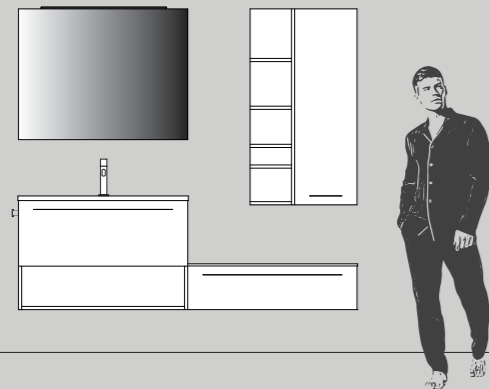

LE PROPOSTE

190 - 18.A

Base portalavabo L 95 x P 50 cm
Base L 95 x P 50 cm
Specchiera LIGHT L 95 cm
Faretto LASER L 70 cm
Pensile HALF L 25 cm
Pensile L 35 cm

Washbasins unit W. 95 x D. 50 cm
Base unit W. 95 x D. 50 cm
LIGHT mirror W. 95 cm
LASER spotlight W. 70 cm
HALF wall unit W. 25 cm
Wall unit W. 35 cm

Élément sous lavabo L 95 x P 50 cm
Élément bas L 95 x P 50 cm
Miroirs LIGHT L 95 cm
Spots LASER L 70 cm
Élément haut HALF L 25 cm
Élément haut L 35 cm

Тумба под раковину Ш. 95 см x Г. 50 см
Тумба Ш. 95 x Г. 50 см
Зеркало LIGHT Ш. 95 см
Лампочка LASER Ш. 70 см
Навесной шкафчик HALF Ш. 25 см
Навесной шкафчик Ш. 35 см