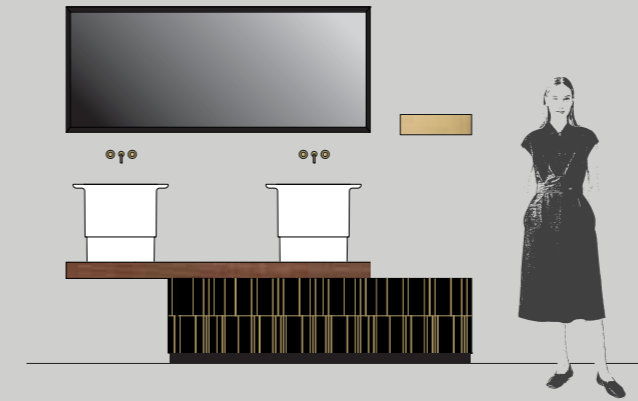

LE PROPOSTE

200 - 12.C

Base + basi p.l. + basi Join L 50 x H 36,8 x P 50 cm
Piano top folding sp. 8 x L 150 x P 50,5 cm
Lavabi ROMAN MEDIO
Specchiera HIDE FM L 150 x H 61,2 cm
Mensole SLIDE L 35 cm

Base unit + Join base unit W. 50 x H. 36,8 x D. 50 cm
Top 8 thick x W. 150 x D. 50,5 cm
ROMAN MEDIO washbasins
HIDE FM mirror W. 150 x H. 61,2 cm
SLIDE shelf W. 35 cm

Élément bas + élément bas Join L 50 x H 36,8 x P 50 cm
Plan de toilette Ép. 8 x L 150 x P 50,5 cm
Lavabos ROMAN MEDIO
Miroir HIDE FM L 150 x H 61,2 cm
Étagère SLIDE L 35 cm

Тумба + тумбы Join Ш. 50 x В. 36,8 x Г. 50 см
Столешница Фолдинг Толщ. 8 x Ш. 150 x Г. 50,5 см
Раковины ROMAN MEDIO
Зеркало HIDE Ш. 150 x В 61,2 см
Полка SLIDE Ш. 35 см