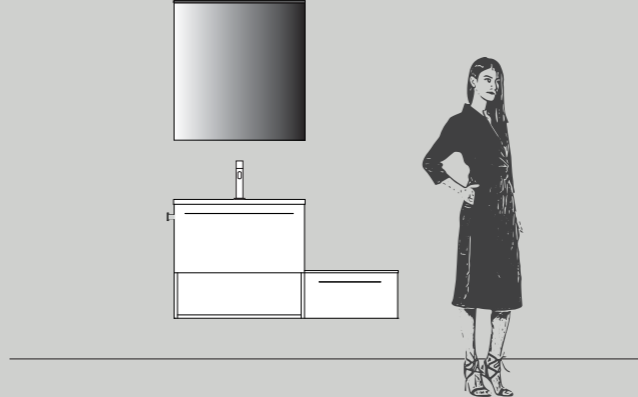

120 - 18.D

Base portalavabo L 70 x P 50 cm
Base L 50 x P 50 cm
Specchiera LIGHT L 70 cm
Faretto LASER L 70 cm

Washbasins unit W. 70 x D. 50 cm
Base unit W. 50 x D. 50 cm
LIGHT mirror W. 70 cm
LASER spotlight W. 70 cm

Élément sous lavabo L 70 x P 50 cm
Élément bas L 50 x P 50 cm
Miroirs LIGHT L 70 cm
Spots LASER L 70 cm

Тумба под раковину Ш. 70 см x Г. 50 см
Тумба Ш. 50 x Г. 50 см
Зеркало LIGHT Ш. 70 см
Лампочка LASER Ш. 70 см