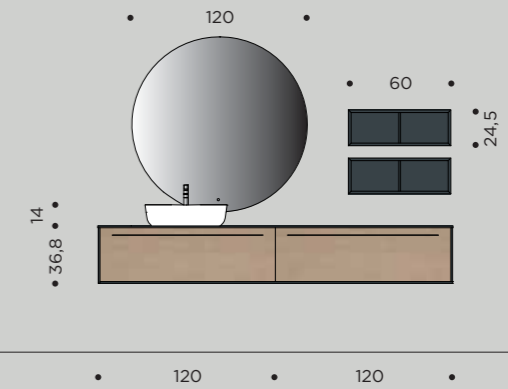

SKY

20 | p. 141