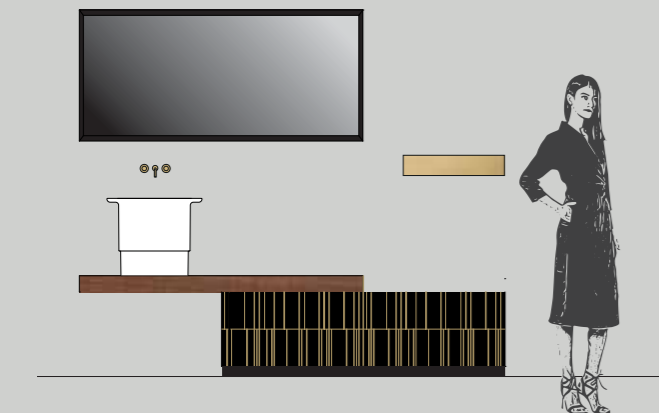

210 - 12.B

Base + base Join L 70 x H 36,8 x P 50 cm
Piano top folding sp. 8 x L 140 x P 50,5 cm
Lavabi ROMAN MEDIO
Specchiera HIDE L 140 x H 61,2 cm
Mensole SLIDE L 50 cm

Base unit + Join base unit W. 70 x H. 36,8 x D. 50 cm
Top 8 thick x W. 140 x D. 50,5 cm
ROMAN MEDIO washbasins
HIDE mirror W. 140 x H. 61,2 cm
SLIDE shelf W. 50 cm

Élément bas + élément bas Join L 70 x H 36,8 x P 50 cm
Plan de toilette Ép. 8 x L 140 x P 50,5 cm
Lavabo ROMAN MEDIO
Miroir HIDE L 140 x H 61,2 cm
Étagère SLIDE L 50 cm

Тумба + тумба Join Ш. 70 x В. 36,8 x Г. 50 см
Столешница Фолдинг Толщ. 8 x Ш. 140 x Г. 50,5 см
Раковины ROMAN MEDIO
Зеркало HIDE Ш. 140 x В 61,2 см
Полка SLIDE Ш. 50 см