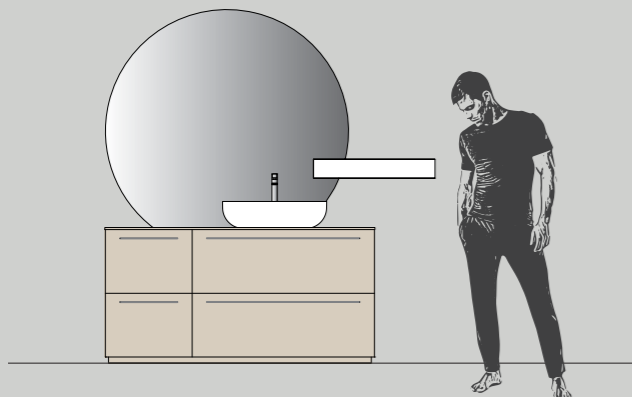

155 - 19.B

Base L 50 x P 50 cm
Base portalavabo L 105 x P 50 cm
Piano top Sp. 1,2 x L 155,6 x P 50,5 cm
Lavabo SWING
Specchiera SUNSET
Mensola SLIDE DX L 70 cm Bianco

Base unit W. 50 x D. 50 cm
Washbasin unit W. 105 x D. 50 cm
Top 1.2 cm thick x W. 155.6 x D. 50.5 cm
SWING washbasin
SUNSET mirror
SLIDE RHS shelf W. 70 cm Bianco

Élément bas L 50 x P 50 cm
Élément sous lavabo L 105 x P 50 cm
Plan de toilette Ép. 1,2 x L 155,6 x P 50,5 cm
Lavabo SWING
Miroir SUNSET
Étagère SLIDE DROITE L 70 cm Bianco

Тумба Ш. 50 x 50 см
Тумба под раковину Ш. 105 x 50 см
Столешница Толщ. 1,2 x Ш. 155,6 x Г. 50,5 см
Раковина SWING
Зеркало SUNSET
Полка SLIDE правая Ш.70 см Bianco