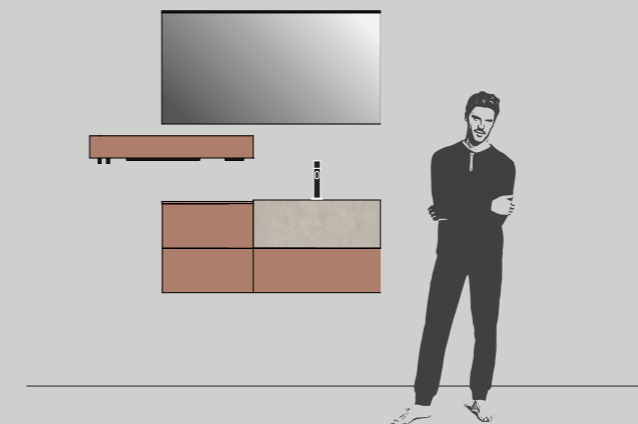

120 - 14.D

Base L 50 x P 50 cm
Base portalavabo L 70 x P 50 cm
Lavabo MANTRA H 26,5 L 70 x P 50,5 cm
Specchiera LIGHT L 120 cm
Faretto LASER L 120 cm
Barra REED L 90 cm

Base unit W. 50 x D. 50 cm
Washbasin unit W. 70 x D. 50 cm
MANTRA H. 26.5 washbasin W. 70 x D. 50.5 cm
LIGHT FM mirror W. 120 cm
LASER spotlight W. 120 cm
REED bar W. 90 cm

Élément bas L 50 x P 50 cm
Élément sous lavabo L 70 x P 50 cm
Lavabo MANTRA H 26,5 L 70 x P 50,5 cm
Miroir LIGHT FM L 120 cm
Spot LASER L 120 cm
Barre REED L 90 cm

Тумба Ш. 50 x Г. 50 см
Тумба под раковину Ш. 70 x Г. 50 см
Раковина MANTRA В. 26,5 x Ш. 70 x Г. 50,5 см
Зеркало LIGHT FM Ш. 120 см
Лампочка LASER Ш. 120 см
Штанга REED Ш. 90 см