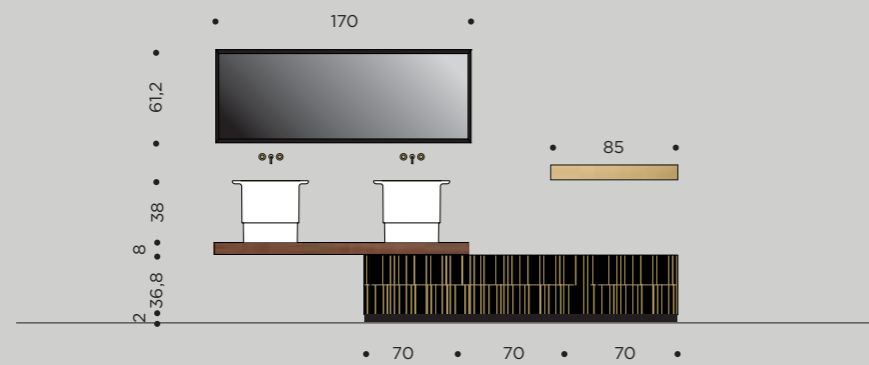

SKY
TEXTURE

12 | p. 23

SKY