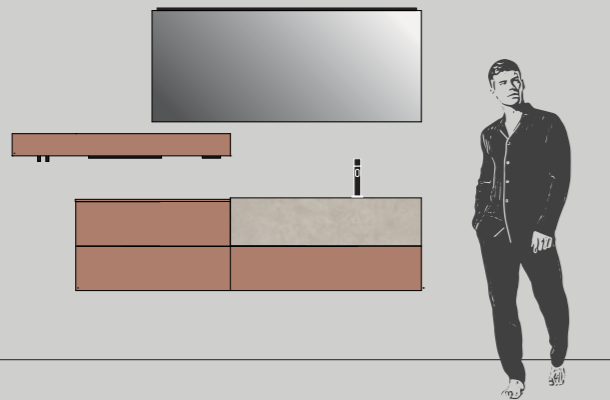

LE
PROPOSTE

190 - 14.A

Base L 85 x P 50 cm
Base portalavabo L 105 x P 50 cm
Lavabo BUDDHA L 105 x P 50,5 cm
Specchiera LIGHT L 147,5 cm
Faretto LASER L 140 cm
Barra REED L 120 cm

Base unit W. 85 x D. 50 cm
Washbasin unit W. 105 x D. 50 cm
BUDDHA washbasin W. 105 x D. 50,5 cm
LIGHT FM mirror W. 147,5 cm
LASER spotlight L 140 cm
REED bar W. 120 cm

Élément bas L 85 x P 50 cm
Élément sous lavabo L 105 x P 50 cm
Lavabo BUDDHA L 105 x P 50,5 cm
Miroir LIGHT FM L 147,5 cm
Spot LASER L 140 cm
Barre REED L 120 cm

Тумба Ш. 85 x Г. 50 см
Тумба под раковину Ш. 105 x Г. 50 см
Раковина BUDDHA Ш. 105 x Г. 50,5 см
Зеркало LIGHT FM Ш. 147,5 см
Лампочка LASER Ш. 140 см
Штанга REED Ш. 120 см