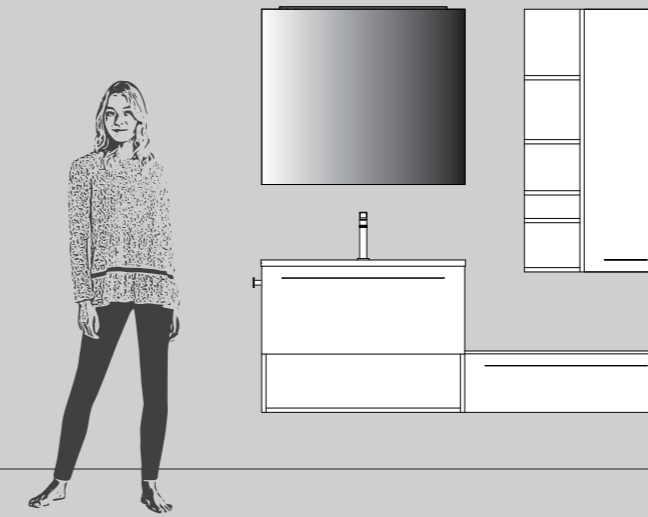

IL PROGETTO

Dimensioni totali L 173,5 x P 50,5 cm
(con sporgenza portasalviette)

Base portlavabo L 85 cm e **base** L 85 cm
laccato Bianco opaco

Lavabo consolle YPSILON 86 in tekno Geacril
Bianco

Portasalviette BAND Inox

Specchiera LIGHT L 85 x H 73,4 cm

Faretto LASER L 70 cm Brill

Pensile HALF L 25 x H 110 cm laccato Bianco
opaco

Pensile L 35 x H 110 cm laccato Bianco opaco

THE DESIGN PLAN

Overall size: W. 173.5 x D. 50.5 cm

Washbasin units W. 85 cm and **base unit** matt Bianco lacquered

YPSILON 86 washbasin console in Bianco tekno Geacril

BAND towel-rail Inox

LIGHT mirror W. 85 x H. 73.4 cm

LASER spotlight W. 70 cm Brill

HALF wall unit W. 25 x H. 110 cm matt Bianco lacquered

Wall unit W. 35 x H. 110 cm matt Bianco lacquered

LE PROJET

Dimensions totales L 173,5 x P 50,5 cm

Élément sous lavabo L 85 cm et **élément bas** en laqué Bianco mat

Lavabo consolle YPSILON 86 en tekno Geacril Bianco

Porte-serviettes BAND Inox

LIGHT miroir L 85 x H 73,4 cm

Spot LASER L 70 cm Brill

Élément haut HALF L 25 x H 110 cm laqué Bianco mat

Élément haut L 35 x H 110 cm laqué Bianco mat

ПРОЕКТ

Общие размеры Д. 173,5 x Г. 50,5 см

Тумба под раковину Ш. 85 см и **тумба** Ш. 85 см лак матовый Bianco

Консольная раковина YPSILON 86 Tekno Geacril Bianco

Полотенцедержатель BAND Inox

Зеркало LIGHT Ш. 85 x В. 73,4 см

Лампочка LASER Ш.70 см Brill

Навесной шкафчик HALF Ш. 25 x В110 см лак матовый Bianco

Навесной шкафчик Ш.35 x В. 110 см лак матовый Bianco