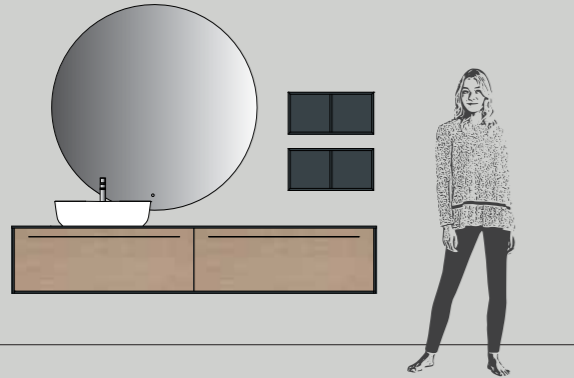

LE PROPOSTE

212,4 - 20.A

Base portalavabo L 105 x P 50 cm
Base L 105 x P 50 cm
Piano top Sp. 1,2 x L 213 x P 50,5 cm
Lavabo PANIER
Specchiera COMPASS Ø 120 cm
Elementi KUBO FOLDING L 50 x H 24,5 cm

Washbasin unit W. 105 x D. 50 cm
Base unit W. 105 x D. 50 cm
Top Th. 1,2 x W. 213 x D. 50,5 cm
PANIER washbasin
COMPASS mirror Ø 120 cm
KUBO FOLDING units W. 50 x H. 24.5 cm

Élément sous lavabo L 105 x P 50 cm
Élément bas L 105 x P 50 cm
Pian de toilette Sp. 1,2 x L 213 x P 50,5 cm
Lavabo PANIER
Miroir COMPASS Ø 120 cm
Éléments KUBO FOLDING L 50 x H 24,5 cm

Тумба под раковину Ш.105 x Г. 50 см
Тумба Ш. 105 x Г. 50 см
Раковина PANIER
Зеркало COMPASS диам. 120 см
Элемент REGOLO Ш. 50 x В. 24,5 см