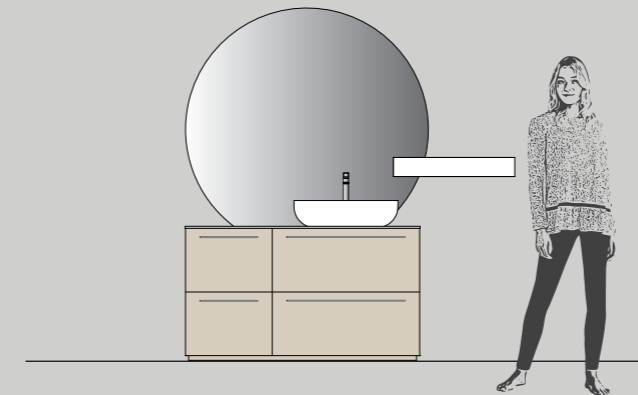

LE
PROPOSTE

135 - 19.C

Base L 50 x P 50 cm
Base portalavabo L 85 x P 50 cm
Piano top Sp. 1,2 x L 135,6 x P 50,5 cm
Lavabo SWING
Specchiera SUNSET
Mensola SLIDE DX L 70 cm Bianco

Base unit W. 50 x D. 50 cm
Washbasin unit W. 85 x D. 50 cm
Top 1.2 cm thick x W. 135.6 x D. 50.5 cm
SWING washbasin
SUNSET mirror
SLIDE RHS shelf W. 70 cm Bianco

Élément bas L 50 x P 50 cm
Élément sous lavabo L 85 x P 50 cm
Plan de toilette Ép. 1,2 x L 135,6 x P 50,5 cm
Lavabo SWING
Miroir SUNSET
Étagère SLIDE DROITE L 70 cm Bianco

Тумба Ш. 50 x 50 см
Тумба под раковину Ш. 85 x 50 см
Столешница Толщ. 1,2 x Ш. 135,6 x Г. 50,5 см
Раковина SWING
Зеркало SUNSET
Полка SLIDE правая Ш.70 см Bianco