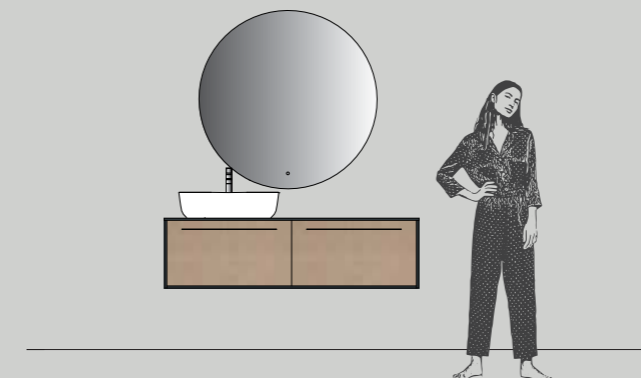

LE PROPOSTE

142,4 - 20.C

Base portalavabo L 70 x P 50 cm
Base L 70 x P 50 cm
Piano top Sp. 1,2 x L 143 x P 50,5 cm
Lavabo PANIER
Specchiera COMPASS Ø 100 cm

Washbasin unit W. 70 x D. 50 cm
Base unit W. 70 x D. 50 cm
Top Th. 1,2 x W. 143 x D. 50,5 cm
PANIER washbasin
COMPASS mirror Ø 100 cm

Élément sous lavabo L 70 x P 50 cm
Élément bas L 70 x P 50 cm
Pian de toilette Sp. 1,2 x L 143 x P 50,5 cm
Lavabo PANIER
Miroir COMPASS Ø 100 cm

Тумба под раковину Ш.70 x Г. 50 см
Тумба Ш. 70 x Г. 50 см
Раковина PANIER
Зеркало COMPASS диам. 100 см