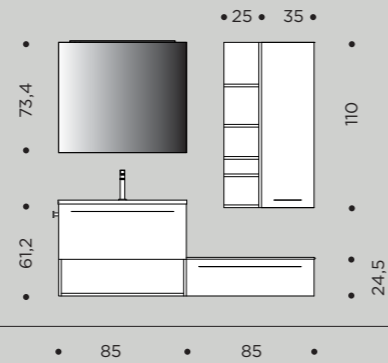

SKY

18 | p. 113

19 | p. 127

SKY

20 | p. 141