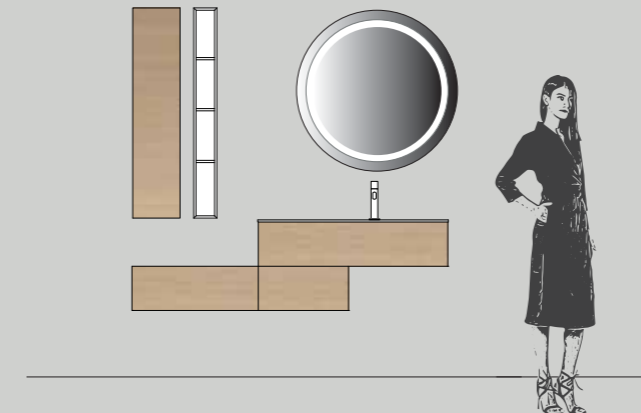

LE
PROPOSTE

175 - 16.C

Base Join + base L 70 + 50 x P 50 cm
Base portalavabo L 105 x P 50 cm
Lavabo integrato BLIP Sp. 1,2 x L 105,6 x P 50,5 cm
Specchiera AURA
Pensile L 25 cm
Kubo folding L 12,2 cm

Base unit + Join base unit W. 70 + 50 x D. 50 cm
Washbasin unit W. 105 x D. 50 cm
BLIP built-in washbasin 1.2 cm thick x W. 105.6 x D. 50.5 cm
AURA mirror
Tall unit W. 25 cm
Kubo folding W. 12.2 cm

Élément bas Join + élément bas L 70 + 50 x P 50 cm
Élément sous lavabo L 105 x P 50 cm
Lavabo intégré BLIP Ép. 1,2 x L 105,6 x P 50,5 cm
Miroir AURA
Élément haut L 25 cm
Kubo folding L 12,2 cm

Тумба Join + Тумба Ш.70 + 50 x Г. 50 см
Тумба под умывальник Ш. 105 x Г. 50 см
Столешница с интегрированной раковиной BLIP Толщ. 1,2 x Ш. 105,6 x Г. 50,5 см
Зеркало AURA
Навесной шкафчик Ш. 25 см
КУВО ФОЛДИНГ Ш. 12,2 см