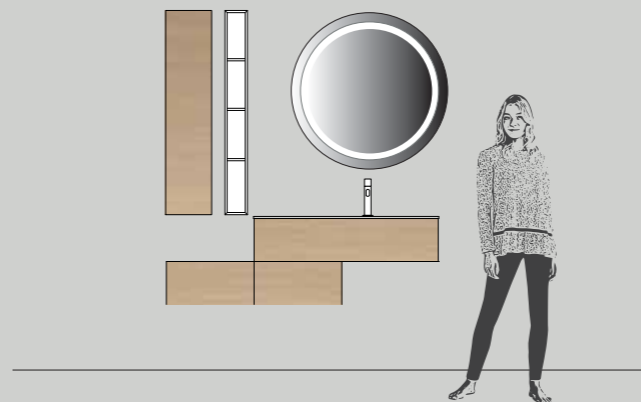

155 - 16.D

Base Join + base L 50 + 50 x P 50 cm
Base portalavabo L 105 x P 50 cm
Lavabo integrato BLIP Sp. 1,2 x L 105,6 x P 50,5 cm
Specchiera AURA
Pensile L 25 cm
Kubo folding L 12,2 cm

Base unit + Join base unit W. 50 + 50 x D. 50 cm
Washbasin unit W. 105 x D. 50 cm
BLIP built-in washbasin 1.2 cm thick x W. 105.6 x D. 50.5 cm
AURA mirror
Tall unit W. 25 cm
Kubo folding W. 12.2 cm

Élément bas Join + élément bas L 50 + 50 x P 50 cm
Élément sous lavabo L 105 x P 50 cm
Lavabo intégré BLIP Ép. 1,2 x L 105,6 x P 50,5 cm
Miroir AURA
Élément haut L 25 cm
Kubo folding L 12,2 cm

Тумба Join + Тумба Ш.50 + 50 x Г. 50 см
Тумба под умывальник Ш. 105 x Г. 50 см
Столешница с интегрированной раковиной BLIP Толщ. 1,2 x Ш. 105,6 x Г. 50,5 см
Зеркало AURA
Навесной шкафчик Ш. 25 см
КУВО ФОЛДИНГ Ш. 12,2 см