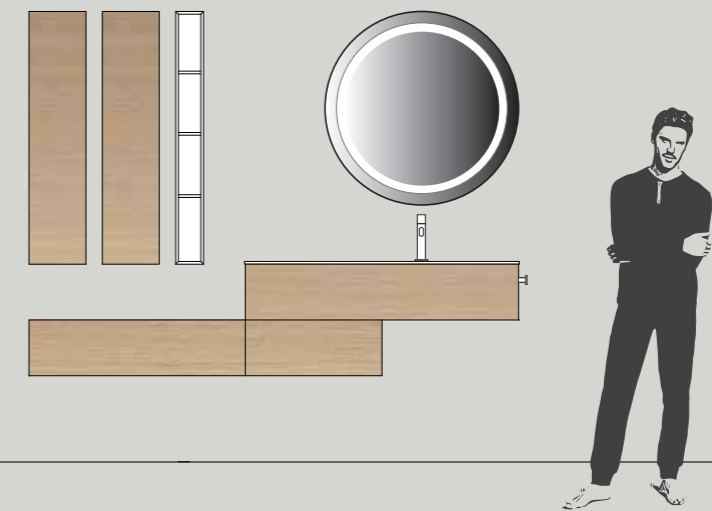

# IL PROGETTO

**Dimensioni totali** L 218,5 x P 50,5 cm  
(con sporgenza portasalviette)

**Base Join** L 95 + **base** L 60 cm in Rovere  
Essenza (push pull)

**Base portalavabo** L 120 cm in Rovere  
Essenza (push pull)