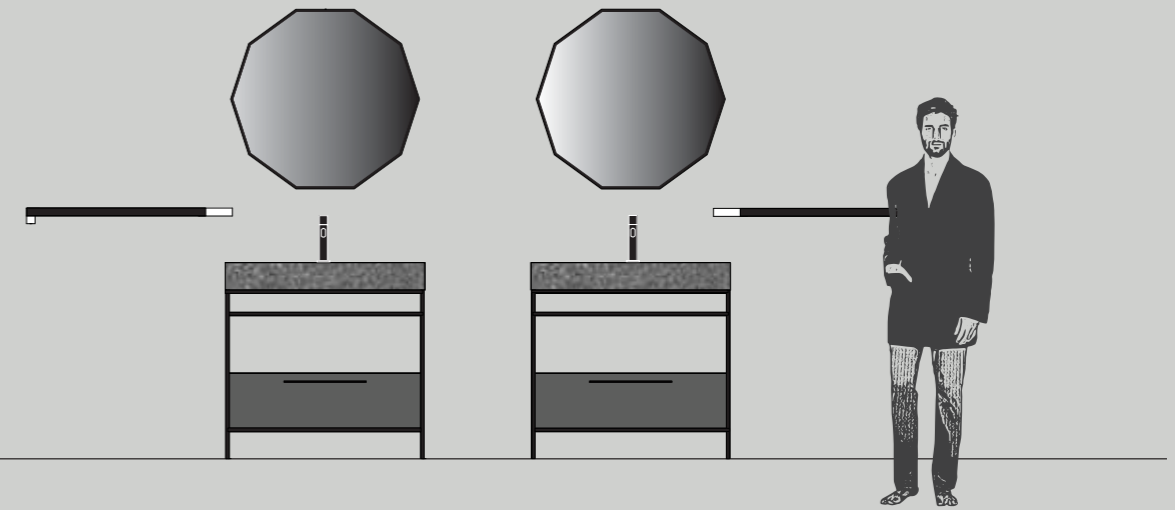

# IL PROGETTO

**Dimensioni totali** L 88,8 x P 50,5 cm

**Monoblocco** L 88,2 x H 75 x P 50 cm Nero

**Base Join** L 85 x H 24,5 x P 50 cm laccato  
Lavagna opaco (maniglia New Line Nero)

**Piano top con lavabo integrato KUKI** sp. 12,2 x  
L 88,8 x P 50,5 cm in Iris Seminato Nero