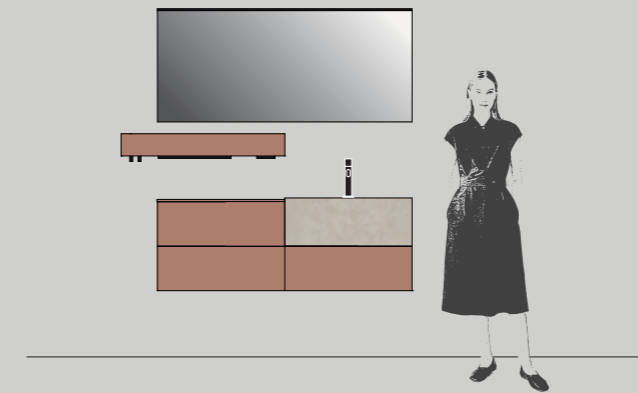

LE
PROPOSTE

140 - 14.C

Base L 70 x P 50 cm
Base portalavabo L 70 x P 50 cm
Lavabo MANTRA H 26,5 L 70 x P 50,5 cm
Specchiera LIGHT FM L 140 cm
Faretto LASER L 140 cm
Barra REED L 90 cm

Base unit W. 70 x D. 50 cm
Washbasin unit W. 70 x D. 50 cm
MANTRA H. 26.5 washbasin W. 70 x D. 50.5 cm
LIGHT FM mirror W. 140 cm
LASER spotlight W. 140 cm
REED bar W. 90 cm

Élément bas L 70 x P 50 cm
Élément sous lavabo L 70 x P 50 cm
Lavabo MANTRA H 26,5 L 70 x P 50,5 cm
Miroir LIGHT FM L 140 cm
Spot LASER L 140 cm
Barre REED L 90 cm

Тумба Ш. 70 x Г. 50 см
Тумба под раковину Ш. 70 x Г. 50 см
Раковина MANTRA В. 26,5 x Ш. 70 x Г. 50,5 см
Зеркало LIGHT FM Ш. 140 см
Лампочка LASER Ш. 140 см
Штанга REED Ш. 90 см