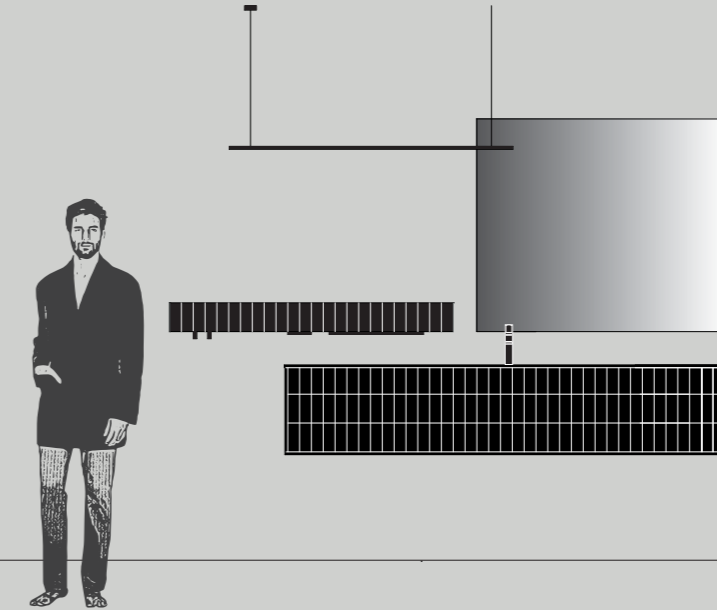

IL PROGETTO

Dimensioni totali L 173 x P 50,5 cm

Basi L 50 x H 36,8 x P 50 cm Tartan Nero

Basi portalavabo L 70 x H 36,8 x P 50 cm Tartan Nero

Fianchi di tamponamento e fondo Sp. 1,2 cm laccato Nero velvet

Piano top con lavabo integrato PLUG sp. 1,2 x L 173 x P 50,5 cm in Fenix Nero

Barra REED L 120 cm con fascia in Tartan Nero e profilo nero con accessori

Specchiera BOHEME FM L 110 x H 90 cm Nero

Faretto WAND L 120 cm Nero

THE DESIGN PLAN

Overall size W. 173 x D. 50.5 cm

Base units W. 50 x H 36.8 x P 50 cm in Tartan Nero

Washbasin unit W. 70 x H 36.8 x P 50 cm in Tartan Nero

Side panels and bottom Th. 1.2 cm velvet Nero lacquered

Top with PLUG built-in washbasin 1.2 cm thick x W. 173 x D. 50.5 cm in Fenix Nero

REED bar W. 120 cm with Nero Tartan panel and nero profile with accessories

BOHEME mirror FM W. 110 x H. 90 cm Nero

WAND spotlight W. 120 cm in Nero

LE PROJET

Dimensions totales L 173 x P 50,5 cm

Éléments bas L 50 x H 36,8 x P 50 cm en Tartan Nero

Élément sous lavabo L 70 x H 36,8 x P 50 cm en Tartan Nero

Côtés de compensation et fond Ép. 1,2 cm laqué Nero velvet

Plan de toilette avec lavabo intégré PLUG ép. 1,2 x L 173 x P 50,5 cm en Fenix Nero

Barre REED L 120 cm avec bande Nero Tartan et profil nero avec accessoires

Miroir BOHEME FM L 110 x H 90 cm Nero

Spot WAND L 120 cm Nero

ПРОЕКТ

Общие размеры Д. 173 x Г. 50,5 см

Тумбы Ш.50 x В.36,8 x Г. 50 см в Tartan Nero

Тумбы под умывальник Ш. 70 x В. 36,8 x Г. 50 см Tartan Nero

Боковины и днище Толщ. 1,2 см лак Nero Velvet

Столешница с интегрированной раковиной PLUG Толщ. 1,2 x Ш. 172,4 x Г. 50,5 см Fenix Nero

Штанга REED Ш. 120 см с панелью Tartan Nero и чёрным профилем, с аксессуарами

Зеркало BOHEME FM Ш. 110 x В 90 см Nero