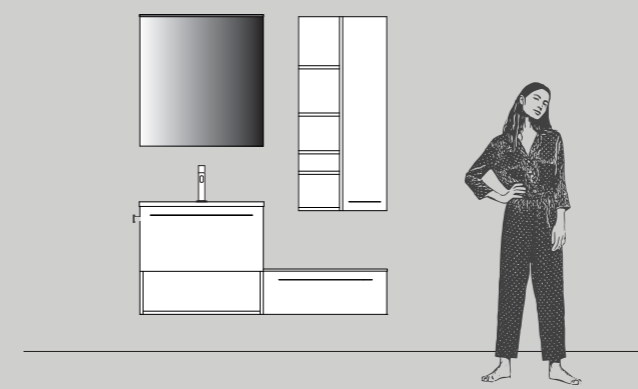

LE PROPOSTE

140 - 18.C

Base portalavabo L 70 x P 50 cm
Base L 70 x P 50 cm
Specchiera LIGHT L 70 cm
Faretto LASER L 70 cm
Pensile HALF L 25 cm
Pensile L 25 cm

Washbasins unit W. 70 x D. 50 cm
Base unit W. 70 x D. 50 cm
LIGHT mirror W. 70 cm
LASER spotlight W. 70 cm
HALF wall unit W. 25 cm
Wall unit W. 25 cm

Élément sous lavabo L 70 x P 50 cm
Élément bas L 70 x P 50 cm
Miroirs LIGHT L 70 cm
Spots LASER L 70 cm
Élément haut HALF L 25 cm
Élément haut L 25 cm

Тумба под раковину Ш. 70 см x Г. 50 см
Тумба Ш. 70 x Г. 50 см
Зеркало LIGHT Ш. 70 см
Лампочка LASER Ш. 70 см
Навесной шкафчик HALF Ш. 25 см
Навесной шкафчик Ш. 25 см