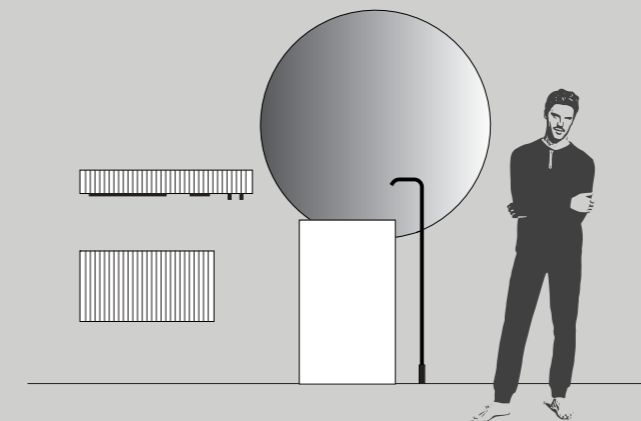

215 - 11.D

Base Join L 70 cm
Lavabo ZEN
Specchiera LIGHT TONDA Ø 120 cm
Barra REED L 90 cm

Join base unit W. 50 cm
ZEN washbasin
LIGHT TONDA mirror Ø 120 cm
REED bar W. 90 cm

Join base unit W. 70 cm
ZEN washbasin
LIGHT TONDA mirror Ø 120 cm
REED bar W. 90 cm

Тумба Join Ш. 70 см
Раковина ZEN
Зеркало LIGHT TONDA диам. 120 см
Штанга REED Ш. 90 см