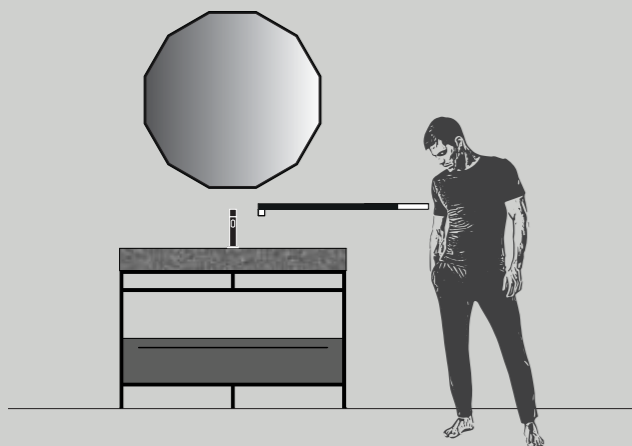

123,2 - 15.B

Monoblocco L 123,2 x H 75 x P 50 cm
Base Join L 120 x P 50 cm
Lavabo integrato PLAZA Sp. 12,2 x L 123,8 x P 50,5 cm
Specchiera TWELVE
Portasalviette TOKH L 93 cm

One-piece unit W. 123.2 x H. 75 x D. 50 cm
Join base unit W. 120 x D. 50 cm
PLAZA built-in washbasin 12.2 cm thick x W. 123.8 x D. 50.5 cm
TWELVE mirror
TOKH towel rail W. 93 cm

Monobloc L 123,2 x H 75 x P 50 cm
Élément bas Join L 120 x P 50 cm
Lavabo intégré PLAZA Ép. 12,2 x L 123,8 x P 50,5 cm
Miroir TWELVE
Porte-serviette TOKH L 93 cm

Моноблок Ш. 123,2 x В. 75 x Г. 50 см
Тумба Join Ш. 123,2 x Г. 50 см
Столешница с интегрированной раковиной PLAZA Толщ. 12,2 x Ш. 123,8 x Г. 50,5 см
Зеркало TWELVE
Полотенцедержатель TOKH Ш. 93 см