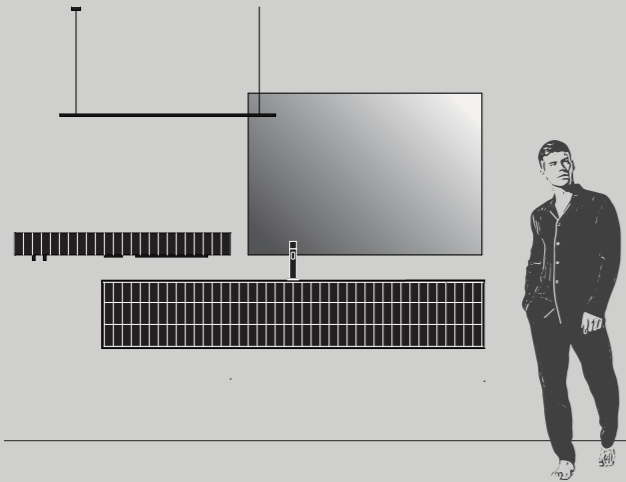

LE PROPOSTE

212,4 - 13.A

Basi L 70 x P 50 cm
Base portalavabo L 70 x P 50 cm
Lavabo integrato PLUG Sp. 1,2 x L 213 x P 50,5 cm
Specchiera BOHEME FM L 130 x H 90 cm
Barra REED L 120 cm
Faretto WAND L 120 cm

Base units W. 70 x D. 50 cm
Washbasin unit W. 70 x D. 50 cm
PLUG built-in washbasin Th. 1,2 x W. 213 x D. 50,5 cm
BOHEME mirror FM W. 130 x H. 90 cm
REED bar W. 120 cm
WAND spotlight W. 120 cm

Éléments bas L 70 x P 50 cm
Élément sous lavabo L 70 x P 50 cm
Plan de t. avec lavabo intégré PLUG Ép. 1,2 x L 213 x P 50,5 cm
Miroir BOHEME FM L 130 x H 90 cm
Barre REED L 120 cm
Spot WAND L 120 cm

Тумбы Ш.70 x Г. 50 см
Тумба под умывальник Ш. 70 x Г. 50 см
Столешница с интегрированной раковиной PLUG Толщ. 1,2 x Ш. 212,4 x Г. 50,5 см
Штанга REED Ш. 120 см
Зеркало BOHEME Ш. 130 x В 90 см
Лампочка WAND Ш. 120 см