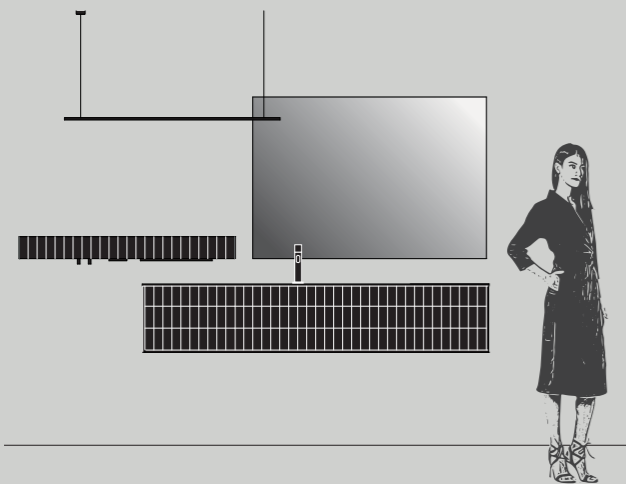

192,4 - 13.B

Basi L 50 + 70 x P 50 cm
Base portalavabo L 70 x P 50 cm
Lavabo integrato PLUG Sp. 1,2 x L 193 x P 50,5 cm
Specchiera BOHEME FM L 130 x H 90 cm
Barra REED L 120 cm
Faretto WAND L 120 cm

Base units W. 50 + 70 x D. 50 cm
Washbasin unit W. 70 x D. 50 cm
PLUG built-in washbasin Th. 1,2 x W. 193 x D. 50,5 cm
BOHEME mirror FM W. 130 x H. 90 cm
REED bar W. 120 cm
WAND spotlight W. 120 cm

Éléments bas L 50 + 70 x P 50 cm
Élément sous lavabo L 70 x P 50 cm
Plan de t. avec lavabo intégré PLUG Ép. 1,2 x L 193 x P 50,5 cm
Miroir BOHEME FM L 130 x H 90 cm
Barre REED L 120 cm
Spot WAND L 120 cm

Тумбы Ш.50 + 70 x Г. 50 см
Тумба под умывальник Ш. 70 x Г. 50 см
Столешница с интегрированной раковиной PLUG Толщ. 1,2 x Ш. 192,4 x Г. 50,5 см
Штанга REED Ш. 120 см
Зеркало BOHEME Ш. 130 x В 90 см
Лампочка WAND Ш. 120 см