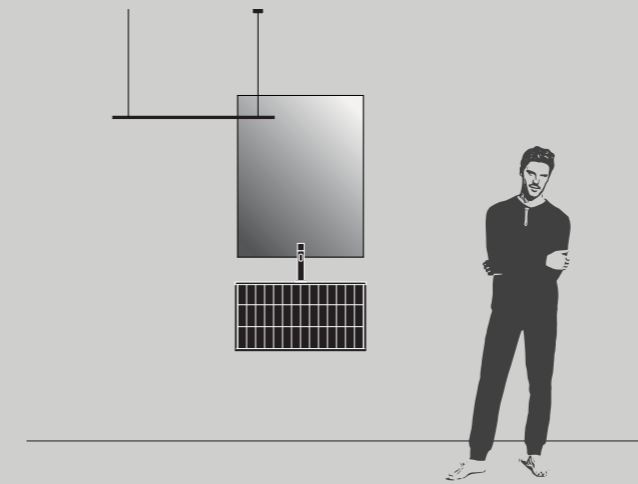

72,4 - 13.D

Base portalavabo L 70 x P 50 cm
Lavabo integrato PLUG Sp. 1,2 x L 73 x P 50,5 cm
Specchiera BOHEME FM L 70 x H 90 cm
Faretto WAND L 90 cm

Washbasin unit W. 70 x D. 50 cm
PLUG built-in washbasin Th. 1,2 x W. 73 x D. 50,5 cm
BOHEME mirror FM W. 70 x H. 90 cm
WAND spotlight W. 90 cm

Élément sous lavabo L 70 x P 50 cm
Plan de t. avec lavabo intégré PLUG Ép. 1,2 x L 73 x P 50,5 cm
Miroir BOHEME FM L 70 x H 90 cm
Spot WAND L 90 cm

Тумба под умывальник Ш. 70 x Г. 50 см
Столешница с интегрированной раковиной PLUG Толщ. 1,2 x Ш. 72,4 x Г. 50,5 см
Зеркало BOHEME Ш. 70 x В 90 см
Лампочка WAND Ш. 90 см