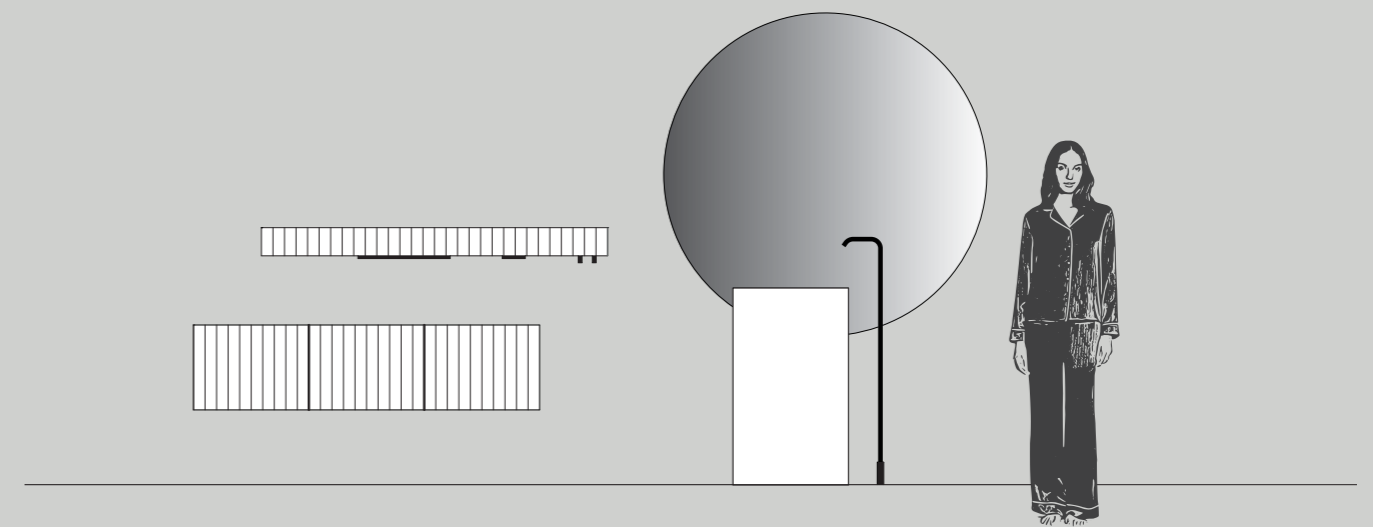

IL PROGETTO

Dimensioni totali: L 345 cm

Basi Join L 50 x H 36,8 x P 37 cm Gessato Bianco

Lavabo ZEN in Laminam Bianco Assoluto
Specchiera LIGHT TONDA Ø 140 cm con luce led perimetrale

Barra REED L 150 cm con fascia in Gessato Bianco e profilo Nero con accessori

THE DESIGN PLAN

Overall size: 345 cm

Join base units W. 50 x H 36,8 x P 37 cm Gessato Bianco

ZEN washbasin in Bianco Assoluto Laminam

Miroir LIGHT TONDA Ø 140 cm with perimeter LED light

REED bar W. 150 cm with Bianco Gessato strip and Nero profile with accessories

LE PROJET

Dimensions totales: 345 cm

Éléments bas Join L 50 x H36,8 x P 37 cm Gessato Bianco

Lavabo ZEN en Laminam Bianco Assoluto

Miroir LIGHT TONDA Ø 140 cm avec éclairage à leds périmétral

Barre REED L 120 cm avec bande en Bianco Gessato et profil Nero avec accessoires

ПРОЕКТ

Общие размеры Д. 345 см

Тумба Join Ш. 50 x В. 36,8 x Г. 37 см Gessato Bianco

Раковина ZEN Laminam Bianco Assoluto

Зеркало LIGHT TONDA диам. 140 см со светодиодной подсветкой по периметру

Штанга REED Ш. 150 см с панелью в отделке Gessato Bianco и профилем Nero с аксессуарами