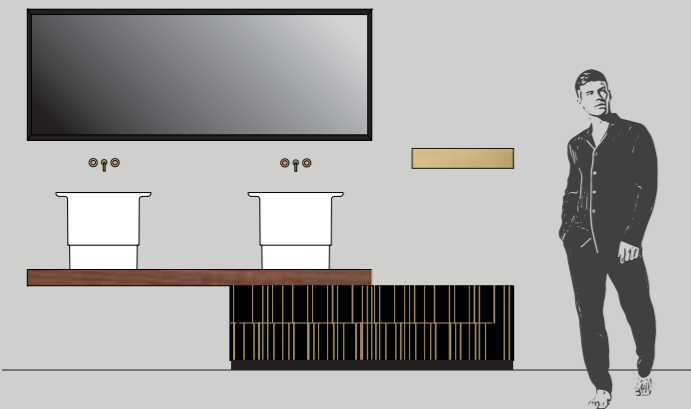

LE PROPOSTE

240 - 12.A

Base + base Join L 70 x H 36,8 x P 50 cm
Piano top folding sp. 8 x L 170 x P 50,5 cm
Lavabi ROMAN MEDIO
Specchiera HIDE FM L 170 x H 61,2 cm
Mensole SLIDE L 50 cm

Base unit + Join base unit W. 70 x H. 36,8 x D. 50 cm
Top 8 thick x W. 170 x D. 50,5 cm
ROMAN MEDIO washbasins
HIDE FM mirror W. 170 x H. 61,2 cm
SLIDE shelf W. 50 cm

Élément bas + élément bas Join L 120 x H 36,8 x P 50 cm
Plan de toilette Ép. 8 x L 170 x P 50,5 cm
Lavabos ROMAN MEDIO
Miroir HIDE FM L 170 x H 61,2 cm
Étagère SLIDE L 50 cm

Тумба + тумба Join Ш. 70 x В. 36,8 x Г. 50 см
Столешница Фолдинг Толщ. 8 x Ш. 150 x Г. 50,5 см
Раковины ROMAN MEDIO
Зеркало HIDE Ш. 150 x В 61,2 см
Полка SLIDE Ш. 50 см