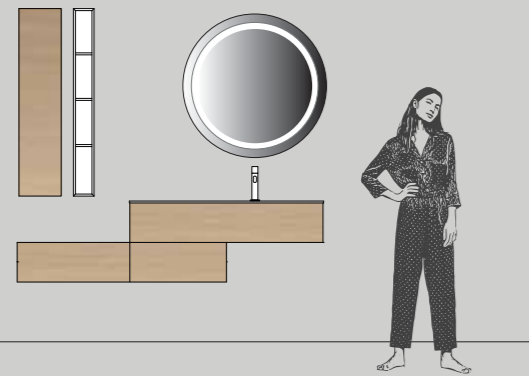

LE
PROPOSTE

190 - 16.A

Base Join + base L 70 + 60 x P 50 cm
Base portalavabo L 120 x P 50 cm
Lavabo integrato BLIP Sp. 1,2 x L 120,6 x P 50,5 cm
Specchiera AURA
Pensile L 25 cm
Kubo folding L 12,2 cm

Base unit + Join base unit W. 70 + 60 x D. 50 cm
Washbasin unit W. 120 x D. 50 cm
BLIP built-in washbasin 1.2 cm thick x W. 120.6 x D. 50.5 cm
AURA mirror
Tall unit W. 25 cm
Kubo folding W. 12.2 cm

Élément bas Join + élément bas L 70 + 60 x P 50 cm
Élément sous lavabo L 120 x P 50 cm
Lavabo intégré BLIP Ép. 1,2 x L 120,6 x P 50,5 cm
Miroir AURA
Élément haut L 25 cm
Kubo folding L 12,2 cm

Тумба Join + Тумба Ш.70 + 60 x Г. 50 см
Тумба под умывальник Ш. 120 x Г. 50 см
Столешница с интегрированной раковиной BLIP Толщ. 1,2 x Ш. 120,6 x Г. 50,5 см
Зеркало AURA
Навесной шкафчик Ш. 25 см
КУВО ФОЛДИНГ Ш. 12,2 см