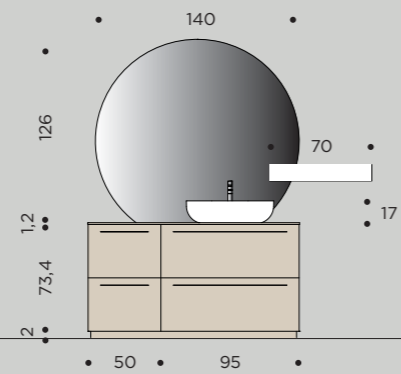

SKY

18 | p. 113

19 | p. 127

SKY

20 | p. 141