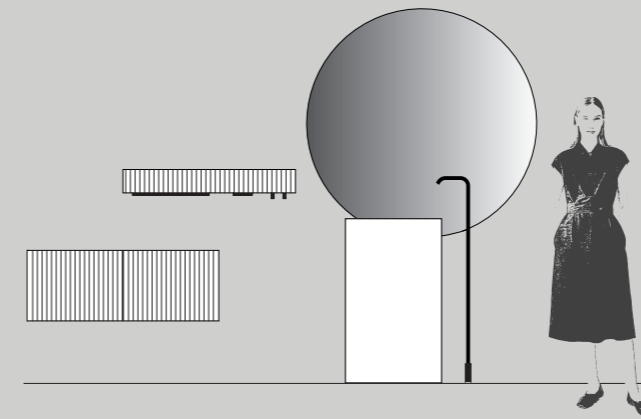

LE PROPOSTE

265 - 11.C

Basi Join L 50 cm
Lavabo ZEN
Specchiera LIGHT TONDA Ø 120 cm
Barra REED L 90 cm

Join base units W. 50 cm
ZEN washbasin
LIGHT TONDA mirror Ø 120 cm
REED bar W. 90 cm

Join base units W. 50 cm
ZEN washbasin
LIGHT TONDA mirror Ø 120 cm
REED bar W. 90 cm

Тумбы Join Ш. 50 см
Раковина ZEN
Зеркало LIGHT TONDA диам. 120 см
Штанга REED Ш. 90 см