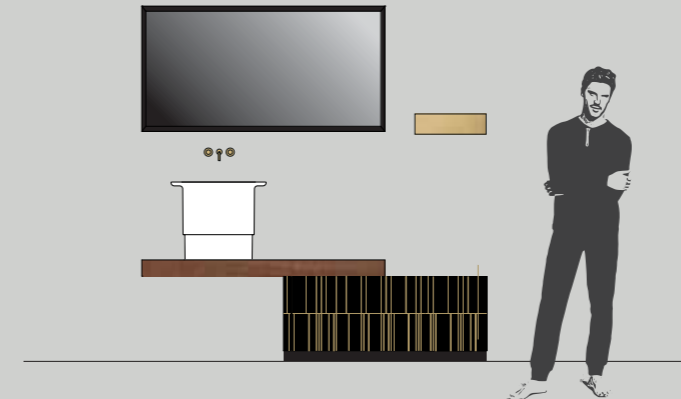

170 - 12.D

Base + base Join L 50 x H 36,8 x P 50 cm
Piano top folding sp. 8 x L 120 x P 50,5 cm
Lavabo ROMAN MEDIO
Specchiera HIDE L 120 x H 61,2 cm Oro
Mensole SLIDE L 35 cm

Base unit + Join base unit W. 50 x H. 36,8 x D. 50 cm
Top 8 thick x W. 120 x D. 50,5 cm
ROMAN MEDIO washbasin
HIDE mirror W. 120 x H. 61,2 cm
SLIDE shelf W. 35 cm

Élément bas + élément bas Join L 50 x H 36,8 x P 50 cm
Plan de toilette Ép. 8 x L 120 x P 50,5 cm
Lavabo ROMAN MEDIO
Miroir HIDE L 120 x H 61,2 cm
Étagère SLIDE L 35 cm

Тумба + тумба Join Ш. 50 x В. 36,8 x Г. 50 см
Столешница Фолдинг Толщ. 8 x Ш. 120 x Г. 50,5 см
Раковины ROMAN MEDIO
Зеркало HIDE Ш. 120 x В 61,2 см
Полка SLIDE Ш. 35 см