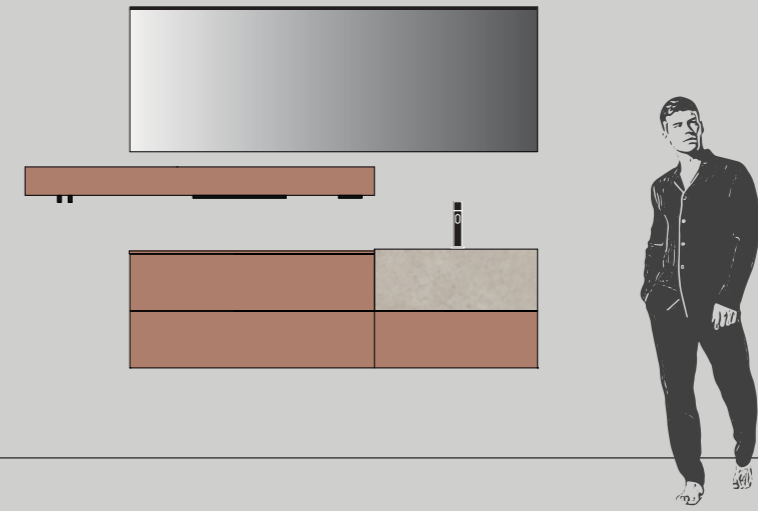

# IL PROGETTO

**Dimensioni totali** L 175,5 x P 50,5 cm  
(L 220 cm con sporgenza barra Reed)

**Base** L 105 cm e **base portalavabo** L 70 cm  
laccato Tan Pink opaco

**Lavabo MANTRA H 26,5** L 70 x P 50,5 cm in  
Laminam Terra di Matera