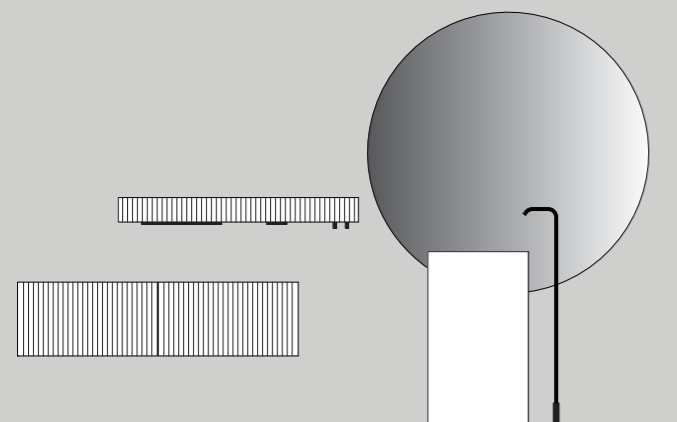

315 - 11.B

Basi Join L 70 cm
Lavabo ZEN
Specchiera LIGHT TONDA Ø 140 cm
Barra REED L 120 cm

Join base units W. 70 cm
ZEN washbasin
LIGHT TONDA mirror Ø 140 cm
REED bar W. 120 cm

Éléments bas Join W. 70 cm
Lavabo ZEN
Miroir LIGHT TONDA Ø 140 cm
Barre REED L 120 cm

Тумбы Join Ш. 70 см
Раковина ZEN
Зеркало LIGHT TONDA диам. 140 см
Штанга REED Ш. 120 см