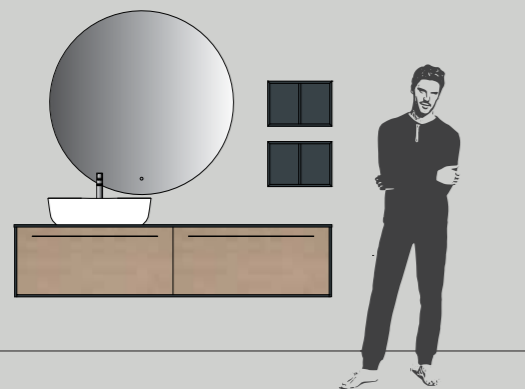

172,4 - 20.B

Base portalavabo L 85 x P 50 cm
Base L 85 x P 50 cm
Piano top Sp. 1,2 x L 173 x P 50,5 cm
Lavabo PANIER
Specchiera COMPASS Ø 100 cm
Elementi KUBO FOLDING L 35 x H 24,5 cm

Washbasin unit W. 85 x D. 50 cm
Base unit W. 85 x D. 50 cm
Top Th. 1,2 x W. 173 x D. 50,5 cm
PANIER washbasin
COMPASS mirror Ø 100 cm
KUBO FOLDING units W. 35 x H. 24.5 cm

Élément sous lavabo L 85 x P 50 cm
Élément bas L 85 x P 50 cm
Pian de toilette Sp. 1,2 x L 173 x P 50,5 cm
Lavabo PANIER
Miroir COMPASS Ø 100 cm
Éléments KUBO FOLDING L 35 x H 24,5 cm

Тумба под раковину Ш.85 x Г. 50 см
Тумба Ш. 85 x Г. 50 см
Раковина PANIER
Зеркало COMPASS диам. 100 см
Элемент REGOLO Ш. 35 x В. 24,5 см