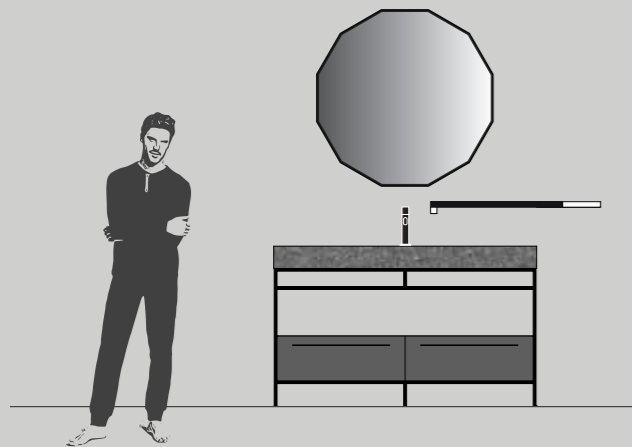

LE
PROPOSTE

143,2 - 15.A

Monoblocco L 143,2 x H 75 x P 50 cm
Base Join L 140 x P 50 cm
Lavabo integrato PLAZA Sp. 12,2 x L 143,8 x P 50,5 cm
Specchiera TWELVE
Portasalviette TOKH L 93 cm

One-piece unit W. 143.2 x H. 75 x D. 50 cm
Join base unit W. 140 x D. 50 cm
PLAZA built-in washbasin 12.2 cm thick x W. 143.8 x D. 50.5 cm
TWELVE mirror
TOKH towel rail W. 93 cm

Monobloc L 143,2 x H 75 x P 50 cm
Élément bas Join L 140 x P 50 cm
Lavabo intégré PLAZA Ép. 12,2 x L 143,8 x P 50,5 cm
Miroir TWELVE
Porte-serviette TOKH L 93 cm

Моноблок Ш. 143,2 x В. 75 x Г. 50 см
Тумба Join Ш. 140 x Г. 50 см
Столешница с интегрированной раковиной PLAZA Толщ. 12,2 x Ш. 143,8 x Г. 50,5 см
Зеркало TWELVE
Полотенцедержатель TOKH Ш. 93 см