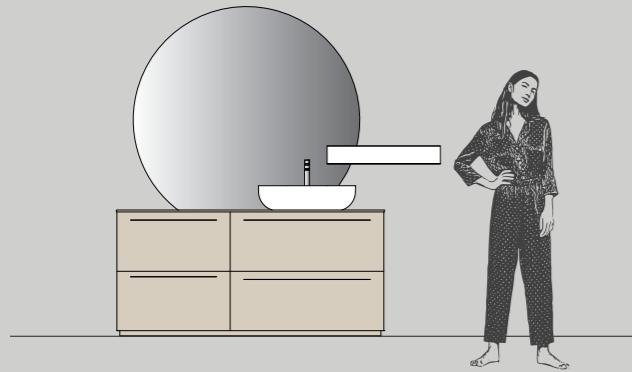

LE
PROPOSTE

165 - 19.A

Base L 70 x P 50 cm
Base portalavabo L 95 x P 50 cm
Piano top Sp. 1,2 x L 165,6 x P 50,5 cm
Lavabo SWING
Specchiera SUNSET
Mensola SLIDE DX L 70 cm Bianco

Base unit W. 70 x D. 50 cm
Washbasin unit W. 95 x D. 50 cm
Top 1.2 cm thick x W. 165.6 x D. 50.5 cm
SWING washbasin
SUNSET mirror
SLIDE RHS shelf W. 70 cm Bianco

Élément bas L 70 x P 50 cm
Élément sous lavabo L 95 x P 50 cm
Plan de toilette Ép. 1,2 x L 165,6 x P 50,5 cm
Lavabo SWING
Miroir SUNSET
Étagère SLIDE DROITE L 70 cm Bianco

Тумба Ш. 70 x 50 см
Тумба под раковину Ш. 95 x 50 см
Столешница Толщ. 1,2 x Ш. 165,6 x Г. 50,5 см
Раковина SWING
Зеркало SUNSET
Полка SLIDE правая Ш.70 см Bianco