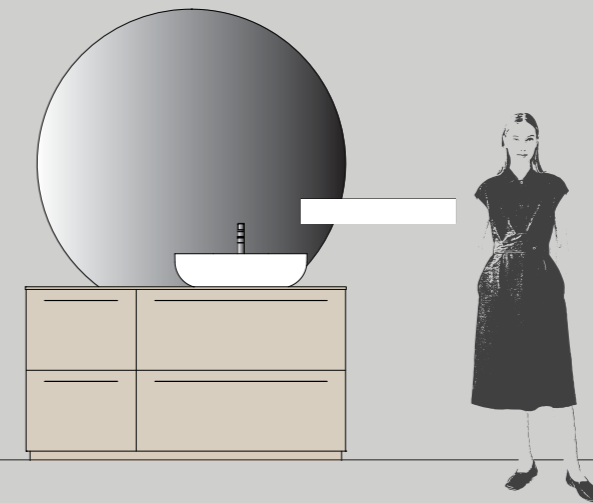

# IL PROGETTO

**Dimensioni totali** L 145,6 x P 50,5 cm

**Base** L 50 cm e **base portalavabo** L 95 cm  
laccato Juta opaco

**Piano top** Sp. 1,2 x L 145,6 x P 50,5 cm in  
Laminam Fokos Sale

**Lavabo SWING** in tekno