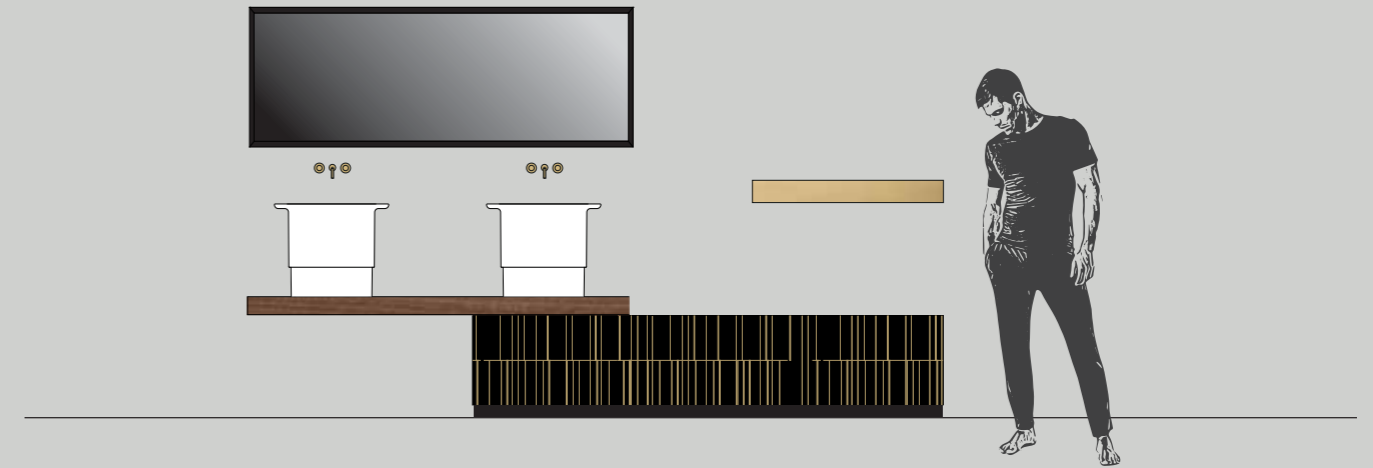

IL PROGETTO

Dimensioni totali L 310 x P 50,5 cm

Base e basi Join L 70 x H 36,8 x P 50 cm Golden Nero

Piano top folding sp. 8 x L 170 x P 50,5 cm in Noce Antico Scuro

Lavabi ROMAN MEDIO in tekno Deimos

Specchiera HIDE FM L 170 x H 61,2 cm Nero

Mensola SLIDE L 85 cm Oro

THE DESIGN PLAN

Overall size W. 310 x D. 50.5 cm

Base unit and Join base units W. 70 x H 36,8 x P 50 cm in Nero Golden

Top 12.2 cm thick x W. 170 x D. 50.5 cm in Antico Scuro walnut

ROMAN MEDIO washbasins in tekno Deimos

HIDE mirror FM W. 170 x H. 61,2 cm Nero
SLIDE shelf W. 85 cm in Oro

LE PROJET

Dimensions totales L 310 x P 50,5 cm

Éléments bas et éléments bas Join L 70 x H 36,8 x P 50 cm en Golden Nero

Plan de toilette ép. 12,2 x L 170 x P 50,5 cm en Noyer Antico Scuro

Lavabos ROMAN MEDIO en tekno Deimos

Miroir HIDE FM L 170 x H 61,2 cm Nero
Étagère SLIDE L 85 cm Oro

ПРОЕКТ

Общие размеры Д. 310 x Г. 50,5 см

Тумбы Join Ш.70 x В. 36,8 x Г. 50 см Golden Nero

Столешница Фолдинг Толщ. 8 x Ш. 170 x Г. 50,5 см Noce Antico Scuro

Раковины ROMAN MEDIO Tekno Deimos

Зеркало HIDE Ш. 170 x В 61,2 см Nero
Полка SLIDE Oro Ш. 85 см