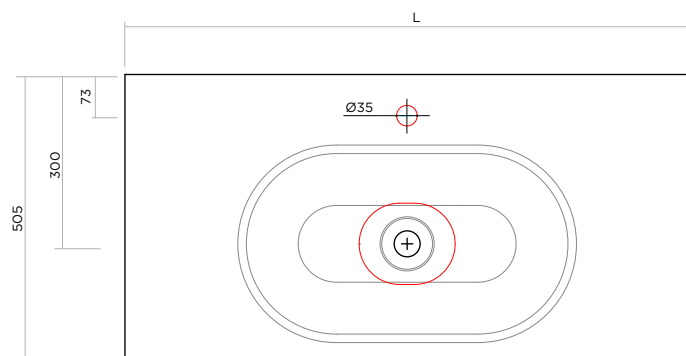

SWING

ART: A796 - TEKNO

PILETTA: -
PESO NETTO: 11 kg

ITEM: A796 - TEKNO

PLUG: -
NET WEIGHT: 11 kg

Misure interno vasca:
L 57 x P 32 x H 13 cm

ARBI
BATHROOM

Arbi Arredobagno srl