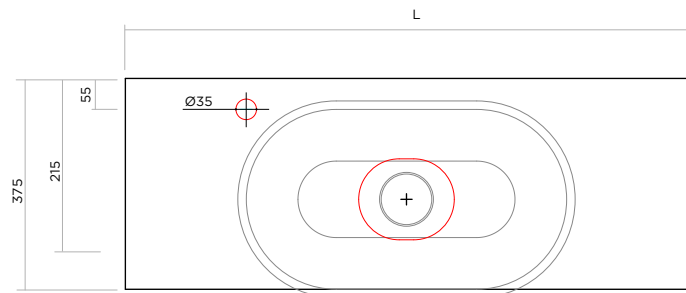

SWING

ART: A796 - TEKNO

PILETTA: -
PESO NETTO: 11 kg

ITEM: A796 - TEKNO

PLUG: -
NET WEIGHT: 11 kg

Misure interno vasca:
L 57 x P 32 x H 13 cm

ARBI
BATHROOM

Arbi Arredobagno srl