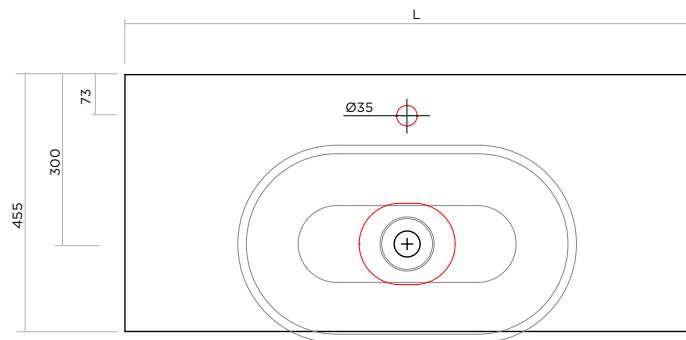

SWING

ART: A796 - TEKNO

PILETTA: -
PESO NETTO: 11 kg

ITEM: A796 - TEKNO

PLUG: -
NET WEIGHT: 11 kg

Misure interno vasca:
L 57 x P 32 x H 13 cm

ARBI
BATHROOM

Arbi Arredobagno srl