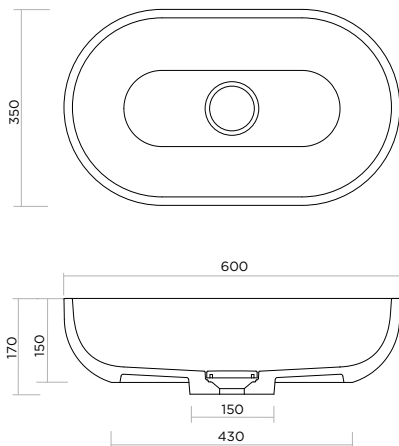

SWING

ART: A796 - TEKNO

PILETTA: -
PESO NETTO: 11 kg

ITEM: A796 - TEKNO

PLUG: -
NET WEIGHT: 11 kg

Misure interno vasca:
L 57 x P 32 x H 13 cm

ARBI
BATHROOM

Arbi Arredobagno srl