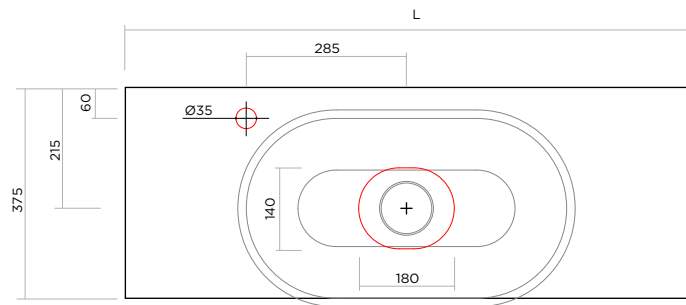

# SWING

**ART:** A796 - TEKNO

**PILETTA:** -  
**PESO NETTO:** 11 kg

**ITEM:** A796 - TEKNO

**PLUG:** -  
**NET WEIGHT:** 11 kg

**Misure interno vasca:**  
L 57 x P 32 x H 13 cm

**ARBI**  
BATHROOM

**Arbi Arredobagno srl**