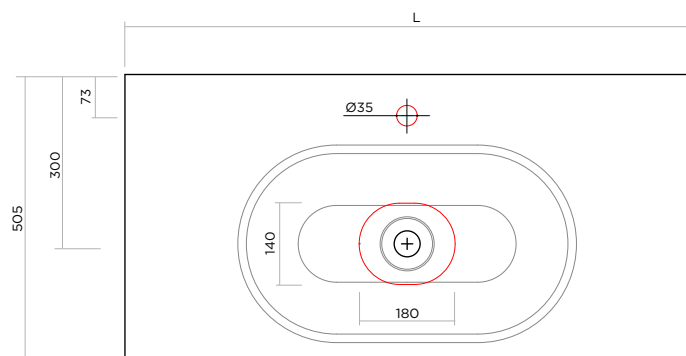

# SWING

**ART:** A796 - TEKNO

**PILETTA:** -  
**PESO NETTO:** 11 kg

**ITEM:** A796 - TEKNO

**PLUG:** -  
**NET WEIGHT:** 11 kg

**Misure interno vasca:**  
L 57 x P 32 x H 13 cm

**ARBI**  
BATHROOM

**Arbi Arredobagno srl**