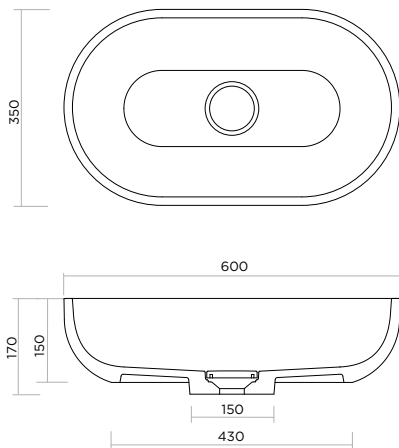

# SWING

**ART:** A796 - TEKNO

**PILETTA:** -  
**PESO NETTO:** 11 kg

**ITEM:** A796 - TEKNO

**PLUG:** -  
**NET WEIGHT:** 11 kg

**Misure interno vasca:**  
L 57 x P 32 x H 13 cm

**ARBI**  
BATHROOM

**Arbi Arredobagno srl**