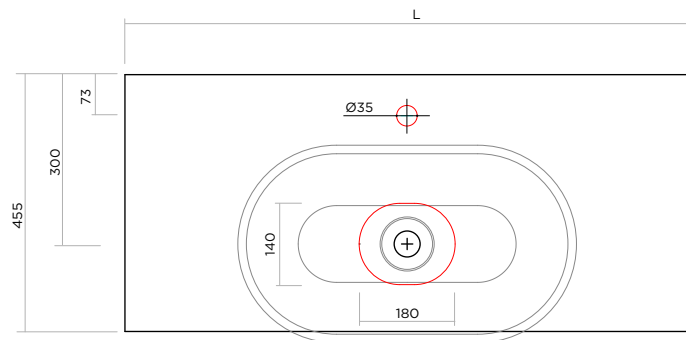

# SWING

**ART:** A796 - TEKNO

**PILETTA:** -  
**PESO NETTO:** 11 kg

**ITEM:** A796 - TEKNO

**PLUG:** -  
**NET WEIGHT:** 11 kg

**Misure interno vasca:**  
L 57 x P 32 x H 13 cm

**ARBI**  
BATHROOM

**Arbi Arredobagno srl**