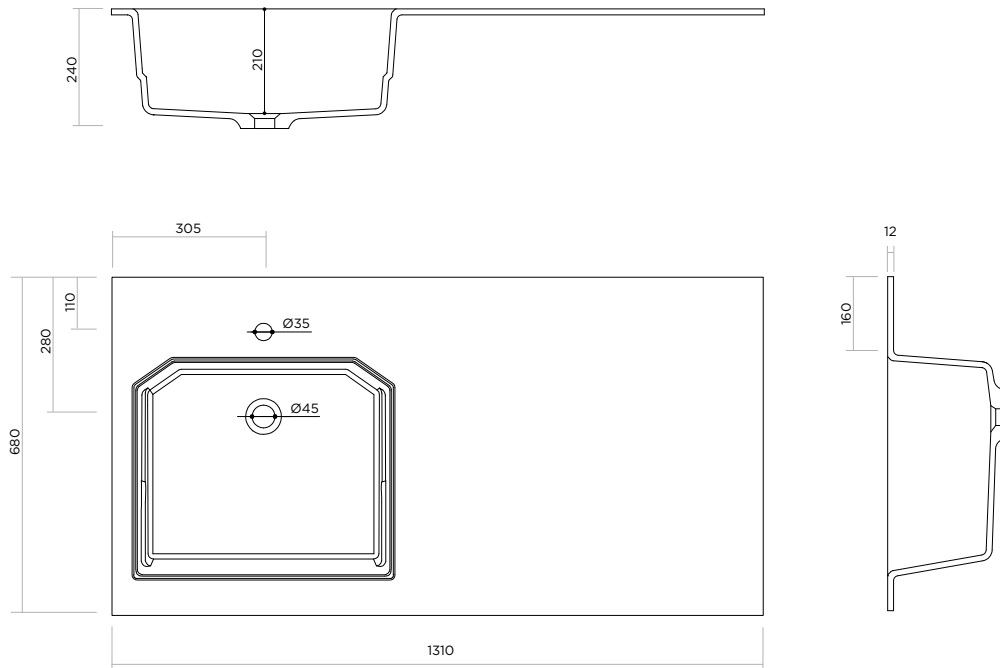

HAPPY BIG

ART SX: A944 - MINERALGUSS
ART DX: A947 - MINERALGUSS

PESO NETTO: 32,7 kg

ITEM LHS: A944 - MINERALGUSS
ITEM RHS: A947 - MINERALGUSS

NET WEIGHT: 32,7 kg

Misure interno vasca:
L 51 x P 43 x H 21 cm