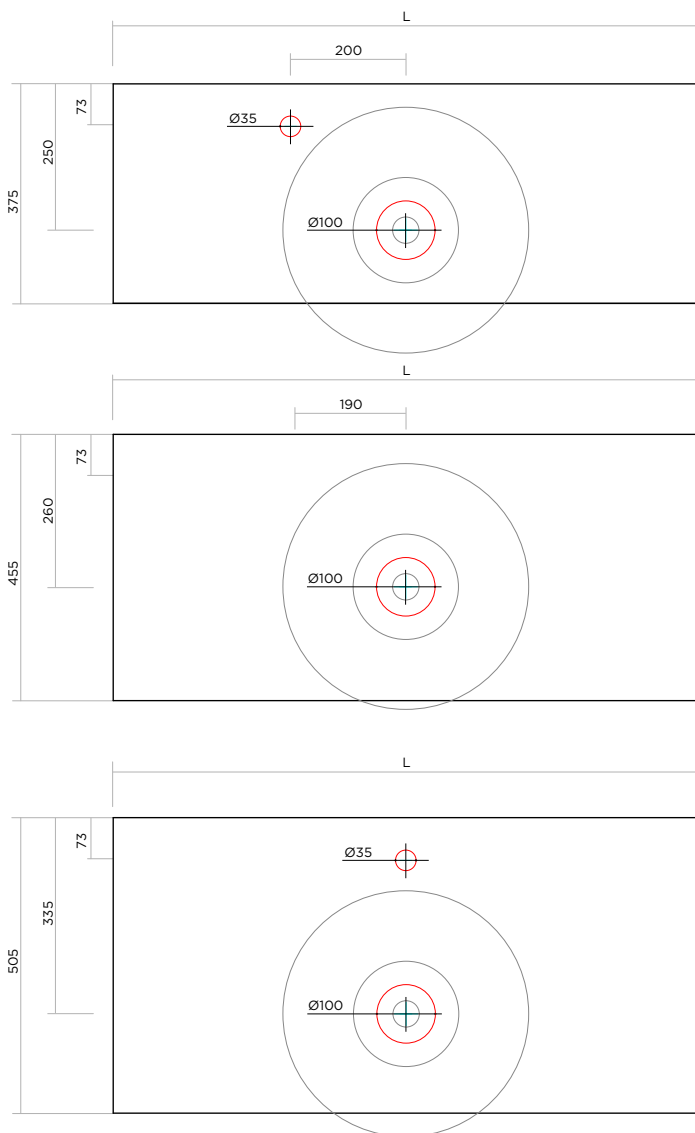

FINE 42

ART: A511 - CERAMICA

PILETTA: -
PESO NETTO: 7 kg

ITEM: A511 - CERAMIC

PLUG: -
NET WEIGHT: 7 kg

Misure interno vasca:
L 40 x P 40 x H 15,5 cm

ARBI
BATHROOM

Arbi Arredobagno srl