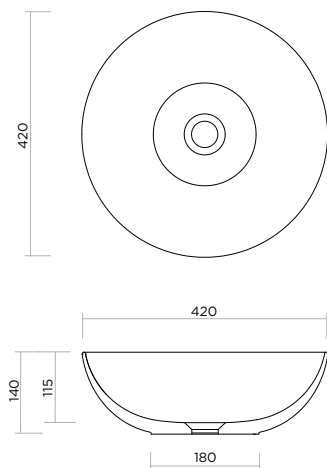

FINE 42

ART: A511 - CERAMICA

PILETTA: -
PESO NETTO: 7 kg

ITEM: A511 - CERAMIC

PLUG: -
NET WEIGHT: 7 kg

Misure interno vasca:
L 40 x P 40 x H 15,5 cm

ARBI
BATHROOM

Arbi Arredobagno srl