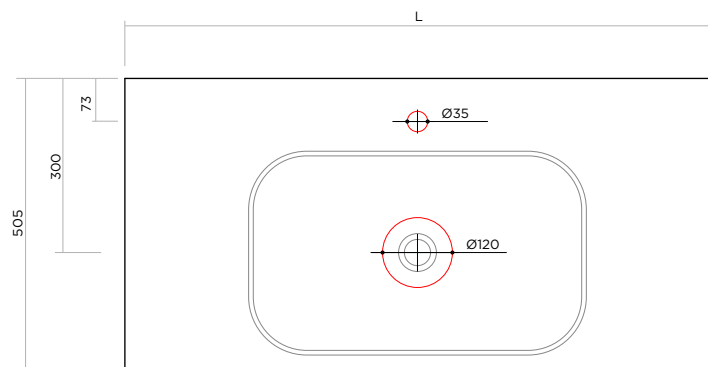

COVER

ART: A515 - CERAMICA

PILETTA: -
PESO NETTO: 8,6 kg

ITEM: A515 - CERAMIC

PLUG: -
NET WEIGHT: 8,6 kg

Misure interno vasca:
L 56,5 x P 33,5 x H 12,5 cm

ARBI
BATHROOM

Arbi Arredobagno srl