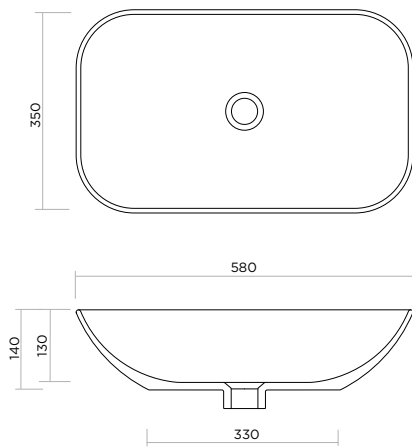

COVER

ART: A515 - CERAMICA

PILETTA: -
PESO NETTO: 8,6 kg

ITEM: A515 - CERAMIC

PLUG: -
NET WEIGHT: 8,6 kg

Misure interno vasca:
L 56,5 x P 33,5 x H 12,5 cm

ARBI
BATHROOM

Arbi Arredobagno srl