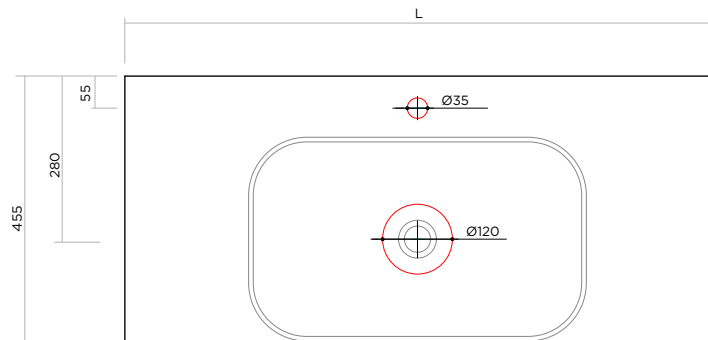

COVER

ART: A515 - CERAMICA

PILETTA: -
PESO NETTO: 8,6 kg

ITEM: A515 - CERAMIC

PLUG: -
NET WEIGHT: 8,6 kg

Misure interno vasca:
L 56,5 x P 33,5 x H 12,5 cm

ARBI
BATHROOM

Arbi Arredobagno srl