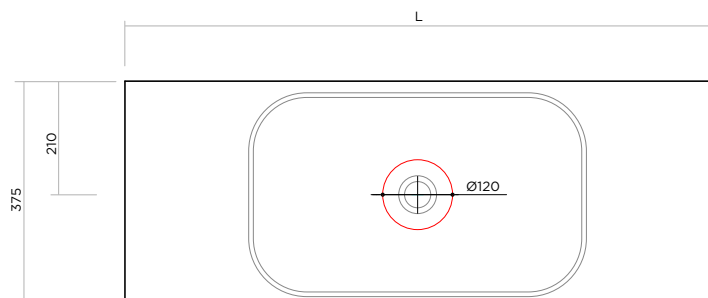

COVER

ART: A515 - CERAMICA

PILETTA: -
PESO NETTO: 8,6 kg

ITEM: A515 - CERAMIC

PLUG: -
NET WEIGHT: 8,6 kg

Misure interno vasca:
L 56,5 x P 33,5 x H 12,5 cm

ARBI
BATHROOM

Arbi Arredobagno srl