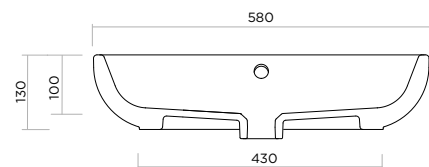

COMFORT

ART: A517 - CERAMICA

PILETTA: -

PESO NETTO: 13,9 kg

ITEM: A517 - CERAMIC

PLUG: -

NET WEIGHT: 13,9 kg

Misure interno vasca:
L 55,8 x P 28,2 x H 10 cm