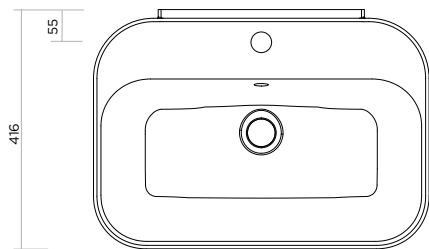

COMFORT

ART: A517 - CERAMICA

PILETTA: -

PESO NETTO: 13,9 kg

ITEM: A517 - CERAMIC

PLUG: -

NET WEIGHT: 13,9 kg

Misure interno vasca:
L 55,8 x P 28,2 x H 10 cm