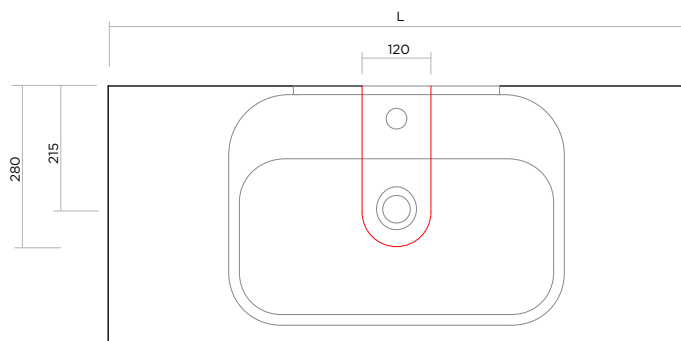

COMFORT

ART: A517 - CERAMICA

PILETTA: -

PESO NETTO: 13,9 kg

ITEM: A517 - CERAMIC

PLUG: -

NET WEIGHT: 13,9 kg

Misure interno vasca:
L 55,8 x P 28,2 x H 10 cm