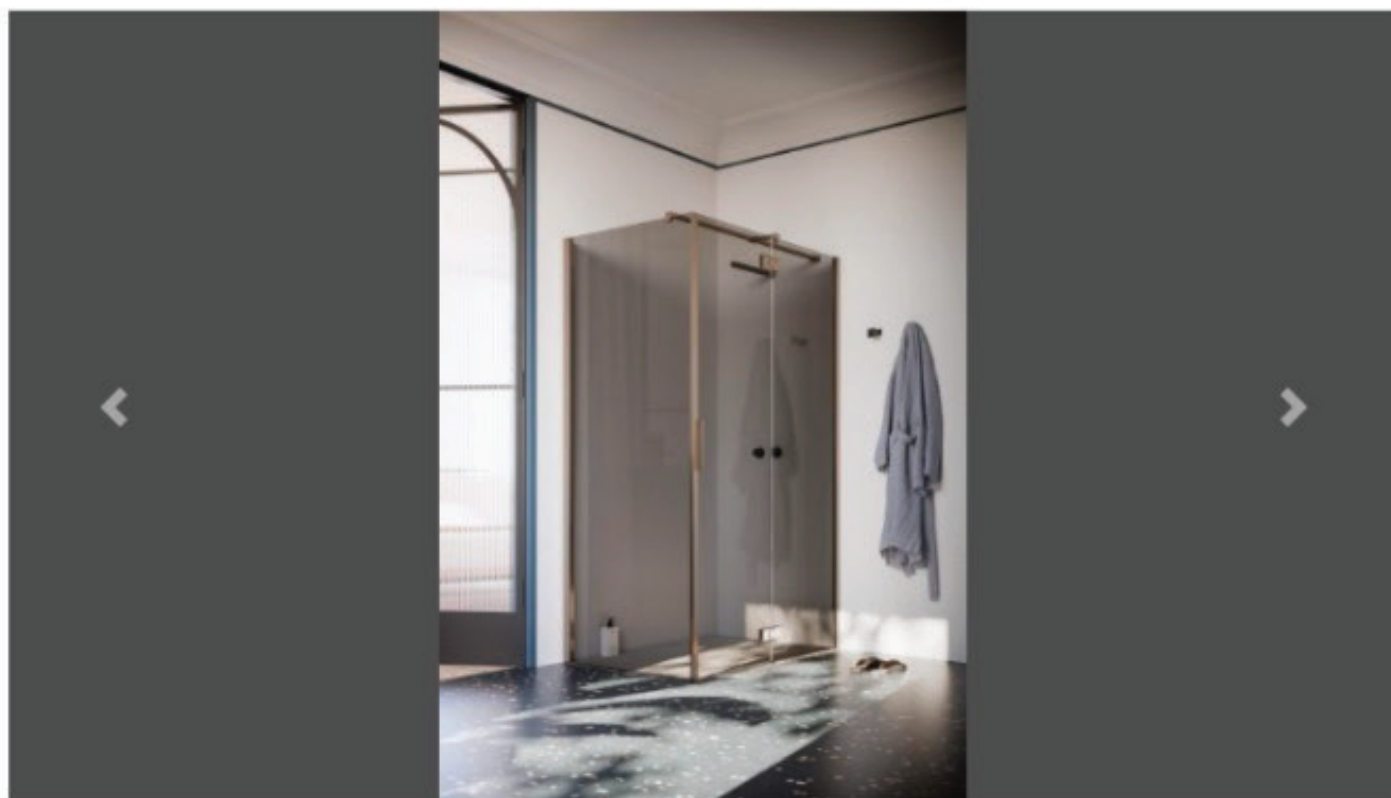

## CUSTOM SHOWERS

*Con Ibra Showers Arbi Arredobagno propone una nuova e contemporanea bathroom experience. Fatta di materiali evoluti e colori di tendenza*

*di Agnese Lonergan*

Estetica, attenzione al dettaglio, qualità. Ma anche un design innovativo, rigorosamente made in Italy, in linea con gli stili di vita e i trend più contemporanei. È intorno a questi valori che Arbi Arredobagno ha costruito una proposta di ambiente bagno completa e coordinata in cui spicca il programma Ibra Showers, una collezione di box e piatti doccia, pannelli di rivestimento eleganti e resistenti, vasche avvolgenti, termoarredi che diffondono un piacevole calore e accessori funzionali dal design accattivante per soluzioni che rendono l'ambiente bagno un'oasi di benessere in cui abbandonarsi al completo relax.

Estetica, attenzione al dettaglio, qualità. Ma anche un design innovativo, rigorosamente made in Italy, in linea con gli stili di vita e i trend più contemporanei. È intorno a questi valori che Arbi Arredobagno ha costruito una proposta di ambiente bagno completa e coordinata in cui spicca il programma Ibra Showers, una collezione di box e piatti doccia, pannelli di rivestimento eleganti e resistenti, vasche avvolgenti, termoarredi che diffondono un piacevole calore e accessori funzionali dal design accattivante per soluzioni che rendono l'ambiente bagno un'oasi di benessere in cui abbandonarsi al completo relax.