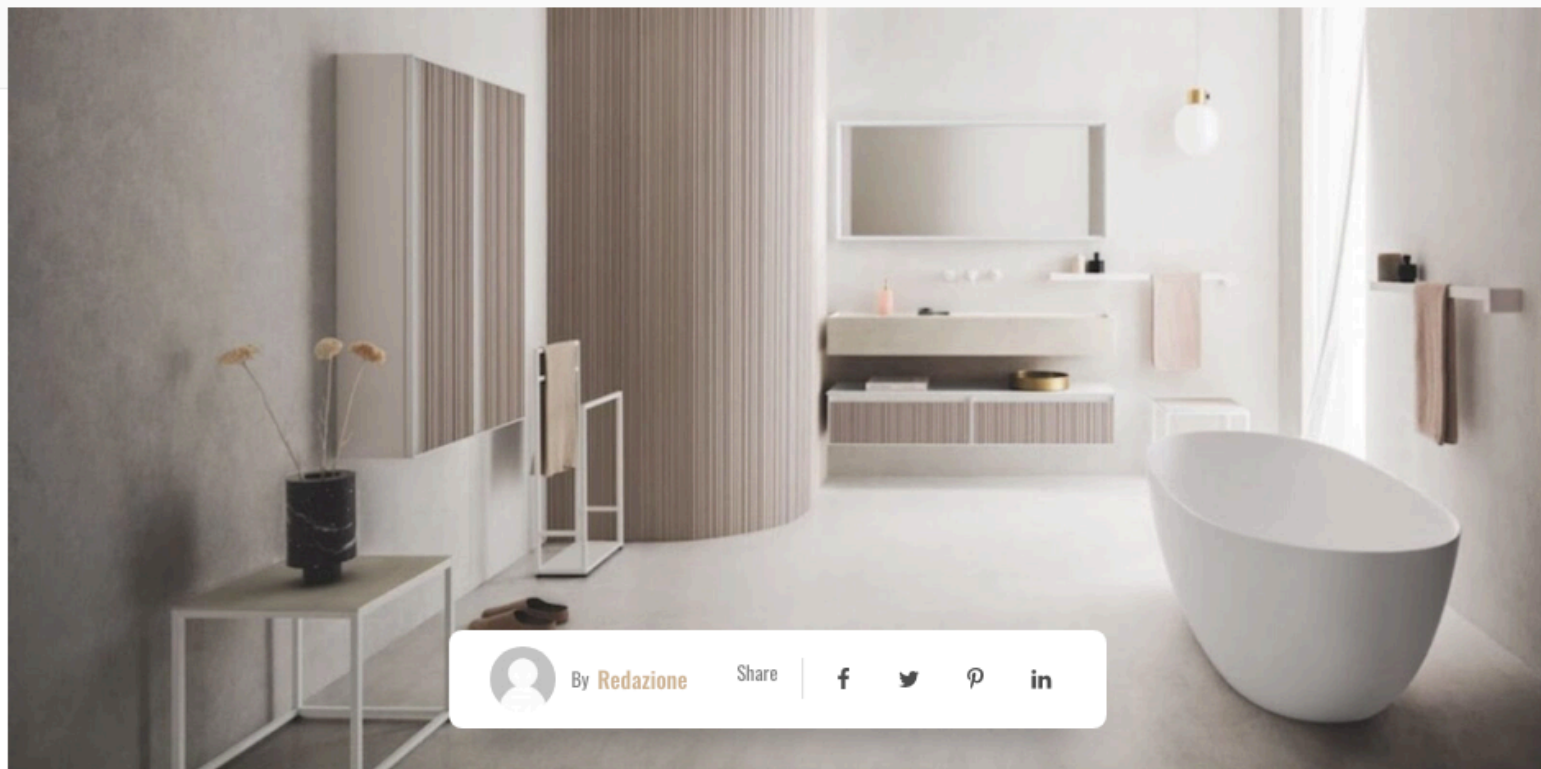

BRICK v

LIVING v

YOUNG v

DECOR v

TECH v

INTERVISTE

EVENTI v

ALL ARRECASA

BAGNI

Atmosfera elegante e sofisticata con la collezione Absolute

🕒 Ottobre 30, 2021 👁 7 views 🗉 0

Absolute è la collezione di **Arbi Arredobagno** progettata con la massima attenzione al dettaglio. È destinata a essere inserita all'interno di progetti di interior design e del settore contract con un ampio raggio d'azione.

Confermando il proprio ruolo di assoluto rilievo nella tradizione manifatturiera, **Arbi Arredobagno ha affiancato all'artigianalità made in Italy la più sofisticata ricerca tecnologica**. Continuando a investire in soluzioni all'avanguardia per garantire i più alti standard produttivi.