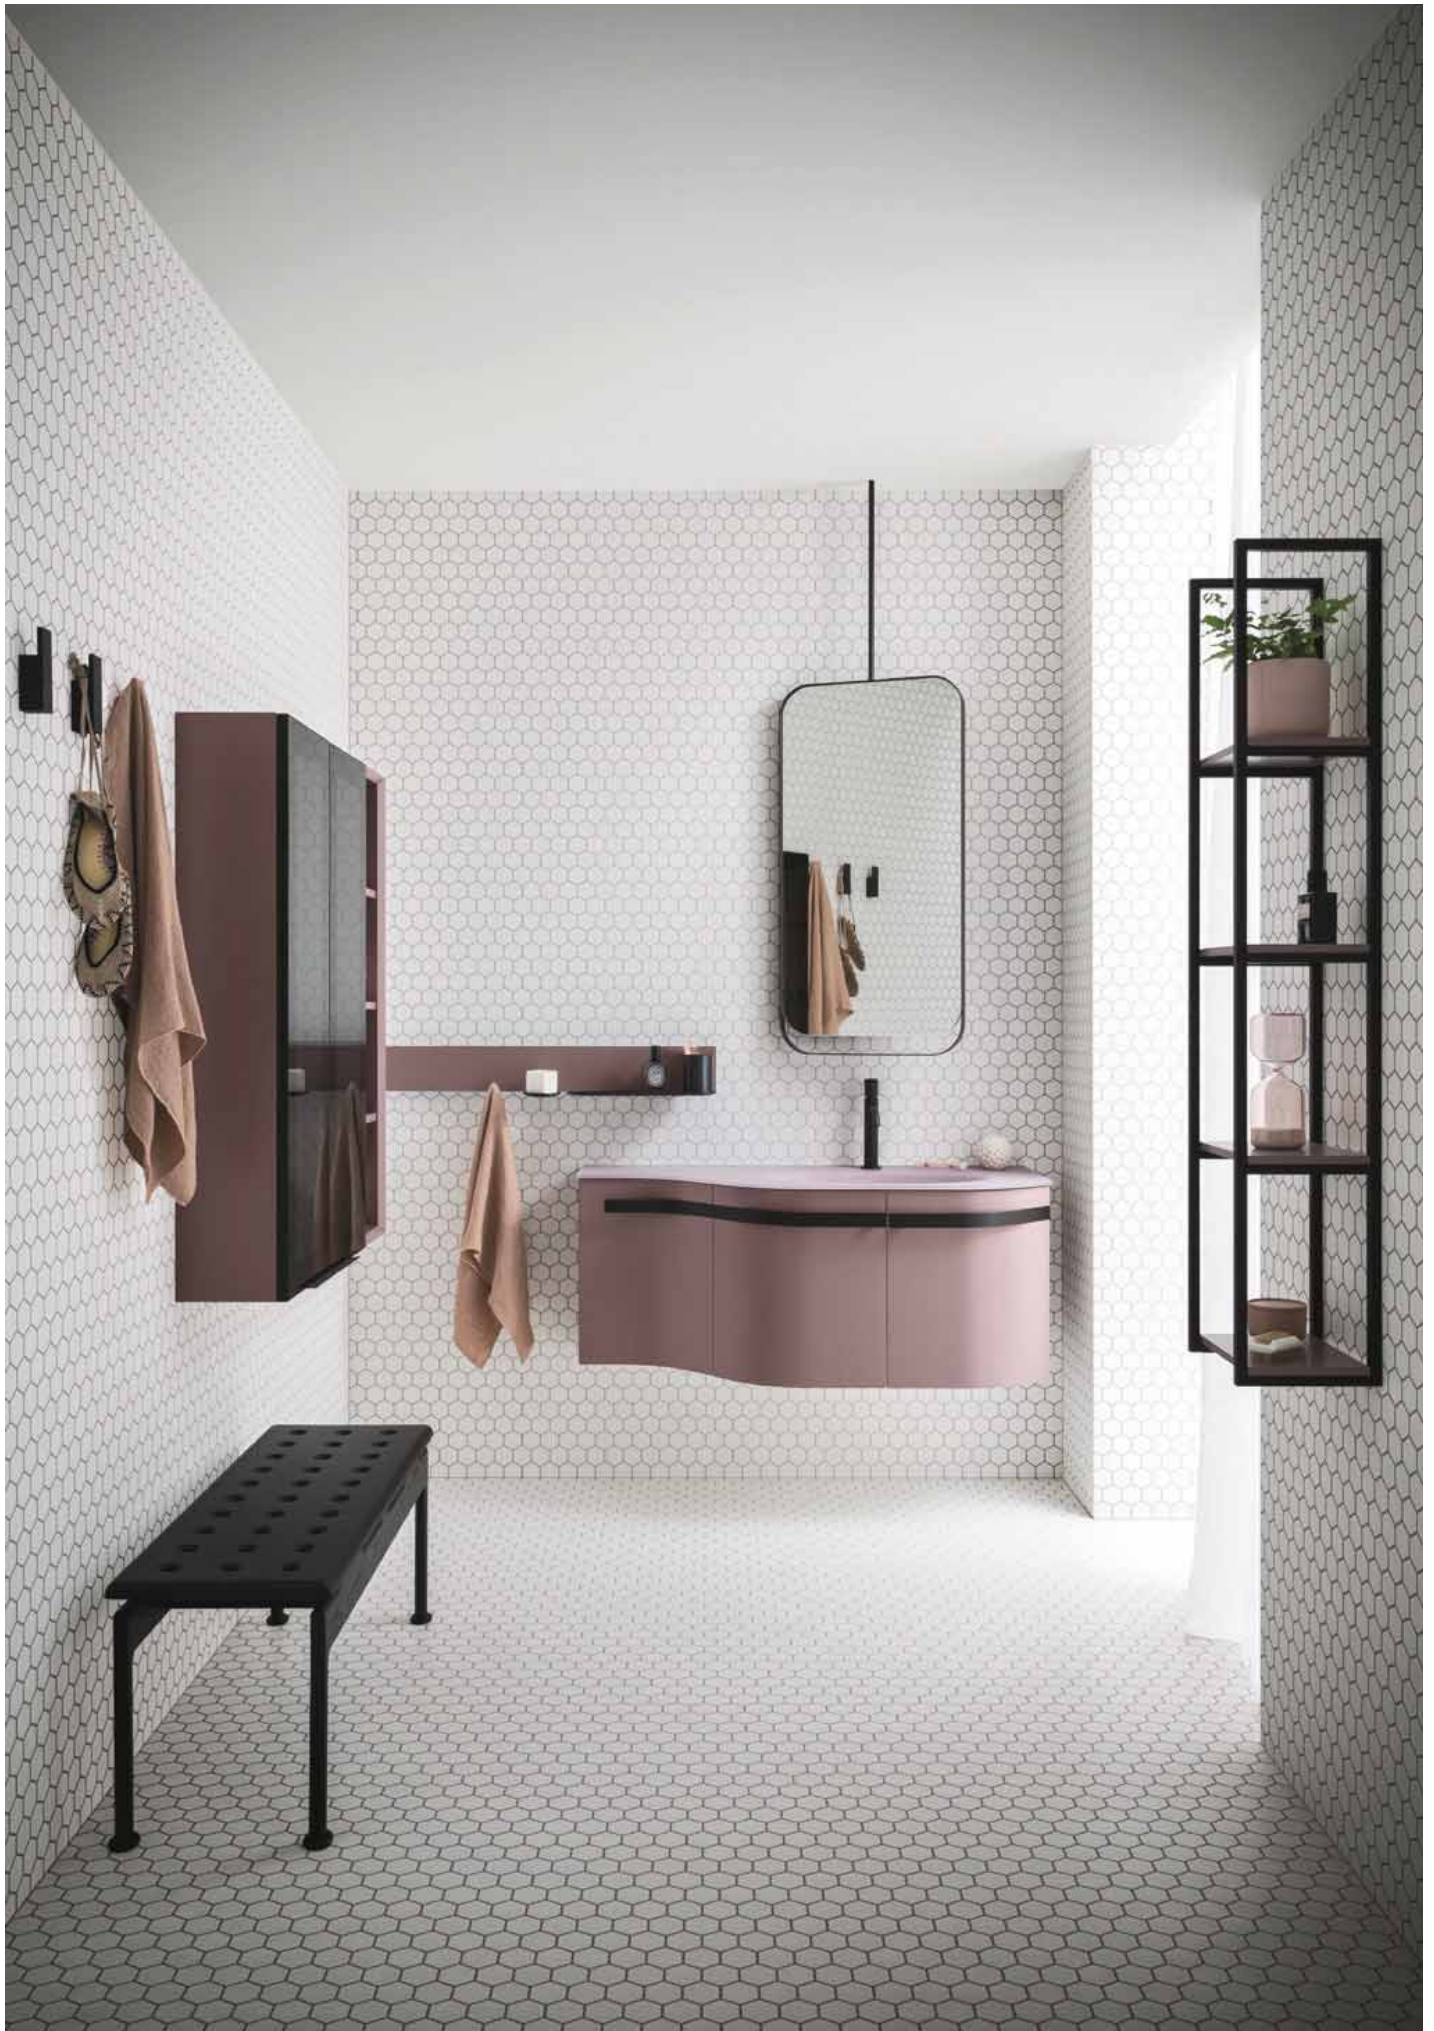

Ester e Wanda

Arbi Arredobagno

Vere e proprie sculture dalle forme morbide e delicate, Ester e Wanda si contraddistinguono per la piacevole sensazione tattile data dall'utilizzo del tekno opaco. I due modelli sono disponibili in total white oppure con le pareti esterne colorate in sette diverse tonalità: panna, tortora, cemento, elefante, laguna, rosso casale e verde comodo. Gli eleganti bordi dagli spessori ultrasottili accentuano la delicatezza del design.

Il programma Fusion di **Arbi Arredobagno** propone soluzioni funzionali e all'avanguardia, in grado di integrarsi alla perfezione in qualsiasi ambiente

Classico o contemporaneo?

Augusto e Teso: due composizioni
Arbi Arredobagno a confronto

di Agnese Lonergan

Nelle collezioni Arbi Arredobagno la distinzione tra gusto classico o moderno spicca in un'ampia varietà di proposte capaci di rispondere a un pubblico eclettico ed esigente, all'insegna di un benessere totalmente personalizzabile. Augusto è la collezione che si propone di rivisitare lo stile classico in chiave contemporanea, ideale per conferire classe e raffinatezza all'ambiente bagno attraverso un rigore formale che emoziona e seduce. Adatto agli stili di vita più sofisticati, Augusto si contraddistingue per un'eleganza fatta di dettagli e volumi equilibrati, in cui il fascino materico del legno è incontrastato protagonista, insieme

al pomolo Prisma con il caratteristico fregio a diamante. Per chi invece predilige la geometria e la purezza delle forme, affiancate a linee semplici ed essenziali, Teso è una collezione capace, attraverso la modularità e la versatilità dei suoi elementi, di cogliere e soddisfare un mood giovane e contemporaneo. Dal punto di vista stilistico, leit motiv della linea è l'anta liscia e sottile - spessore 10 mm - con apertura push-pull di serie che mette in evidenza le finiture e il rigore estetico delle composizioni, a richiesta personalizzabile anche con maniglia Jane in inox godronato. ■