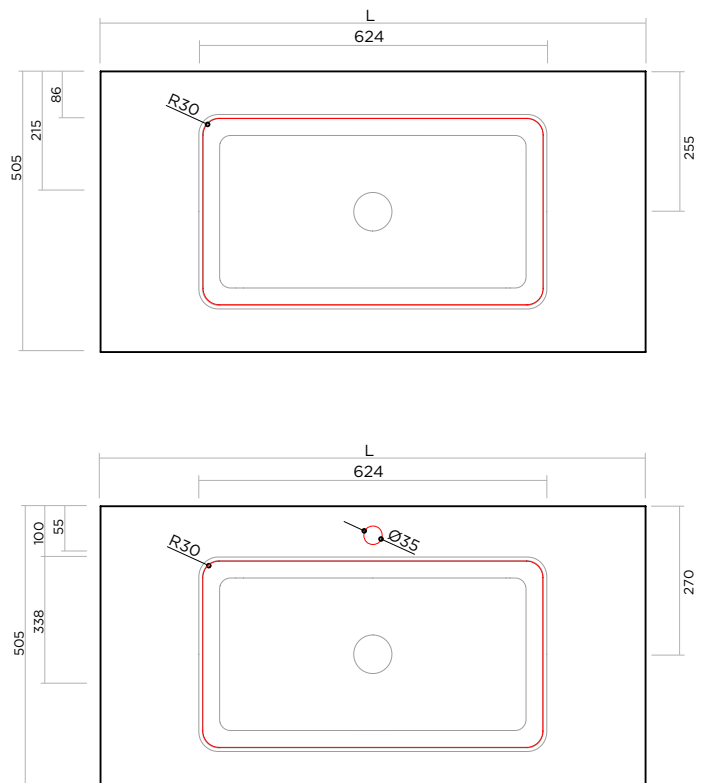

DANDY

ART: A793 - CERAMICA LUCIDA

PILETTA: non inclusa

PESO NETTO: 11,3 kg

ITEM: A793 - CERAMIC

PLUG: not included

NET WEIGHT: 11,3 kg

Misure interno vasca:
L 61,5 x P 32,5 x H 12 cm