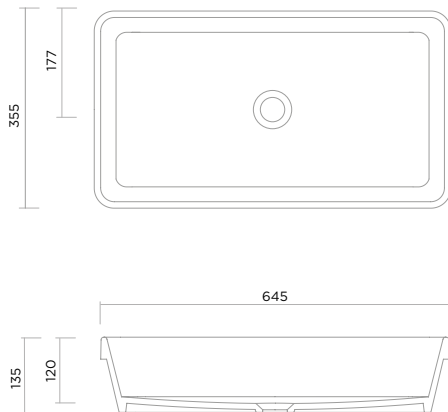

DANDY

ART: A793 - CERAMICA LUCIDA

PILETTA: non inclusa

PESO NETTO: 11,3 kg

ITEM: A793 - CERAMIC

PLUG: not included

NET WEIGHT: 11,3 kg

Misure interno vasca:
L 61,5 x P 32,5 x H 12 cm