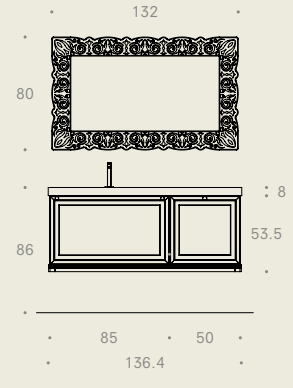

Ш. 136,4 x Гл. 51 см

DISEGNI TECNICI

technical

1. L 156,6 x P 51 cm
+ mobiletto L 60 x P 51,5 cm

2. L 121,4 x P 51 cm

5. L 71,4 x P 51 cm
+ colonna L 45 x P 38,5 cm

6. L 141,4 x P 51 cm
+ complementi L 190 x P 38,5 cm

3. L 86,4 x P 51 cm

4. L 107 x P 51,5 cm
+ colonna L 37,4 x P 38,5 cm

7. L 200,7 x P 51 cm
(con sporgenza mensola)

8. L 96,4 x P 51 cm
+ colonna L 45 x P 38,5 cm

9. L 136,4 x P 51 cm

FINITURE finishes

MAISON frassino pastello