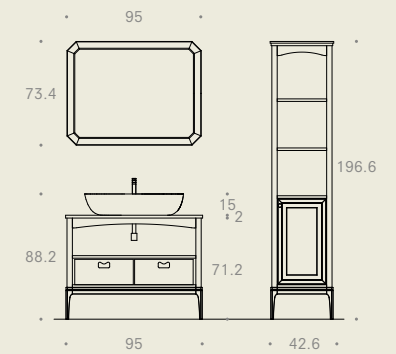

Ш. 136,4 x Гл. 51 см

DISEGNI TECNICI

technical

1. L 156,6 x P 51 cm
+ mobiletto L 60 x P 51,5 cm

2. L 121,4 x P 51 cm

5. L 71,4 x P 51 cm
+ colonna L 45 x P 38,5 cm

6. L 141,4 x P 51 cm
+ complementi L 190 x P 38,5 cm

3. L 86,4 x P 51 cm

4. L 107 x P 51,5 cm
+ colonna L 37,4 x P 38,5 cm

7. L 200,7 x P 51 cm
(con sporgenza mensola)

8. L 96,4 x P 51 cm
+ colonna L 45 x P 38,5 cm

9. L 136,4 x P 51 cm

FINITURE finishes

MAISON frassino pastello