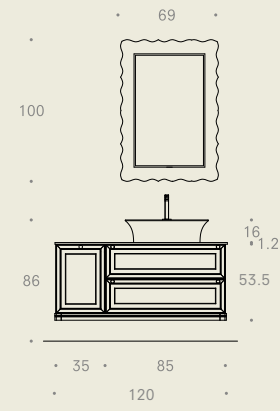

L 136,4 x P 51 cm

9

Ausführung Asche Bianco matt,
Platte St. 8 cm aus Gres Florim Amani mit integriertes Becken Serra,
Spiegel Provence

B 136,4 x T 51 cm

9

Отделка Ясень Матовый Белый,
Столешница тол. 8 см в Gres Florim Amani с интегрированной раковиной Serra,
Зеркало Provence

Ш. 136,4 x Гл. 51 см

DISEGNI TECNICI

technical

1. L 156,6 x P 51 cm
+ mobiletto L 60 x P 51,5 cm

2. L 121,4 x P 51 cm

5. L 71,4 x P 51 cm
+ colonna L 45 x P 38,5 cm

6. L 141,4 x P 51 cm
+ complementi L 190 x P 38,5 cm

3. L 86,4 x P 51 cm

4. L 107 x P 51,5 cm
+ colonna L 37,4 x P 38,5 cm

7. L 200,7 x P 51 cm
(con sporgenza mensola)

8. L 96,4 x P 51 cm
+ colonna L 45 x P 38,5 cm

9. L 136,4 x P 51 cm

FINITURE finishes

MAISON frassino pastello