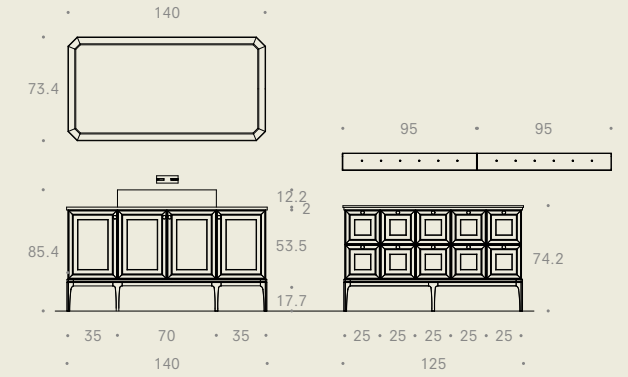

Ш. 136,4 x Гл. 51 см

DISEGNI TECNICI

technical

1. L 156,6 x P 51 cm
+ mobiletto L 60 x P 51,5 cm

2. L 121,4 x P 51 cm

5. L 71,4 x P 51 cm
+ colonna L 45 x P 38,5 cm

6. L 141,4 x P 51 cm
+ complementi L 190 x P 38,5 cm

3. L 86,4 x P 51 cm

4. L 107 x P 51,5 cm
+ colonna L 37,4 x P 38,5 cm

7. L 200,7 x P 51 cm
(con sporgenza mensola)

8. L 96,4 x P 51 cm
+ colonna L 45 x P 38,5 cm

9. L 136,4 x P 51 cm

FINITURE finishes

MAISON frassino pastello