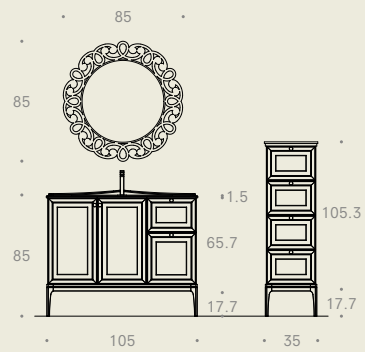

L 136,4 x P 51 cm

9

Ausführung Asche Bianco matt,
Platte St. 8 cm aus Gres Florim Amani mit integriertes Becken Serra,
Spiegel Provence

B 136,4 x T 51 cm

9

Отделка Ясень Матовый Белый,
Столешница тол. 8 см в Gres Florim Amani с интегрированной раковиной Serra,
Зеркало Provence

Ш. 136,4 x Гл. 51 см

DISEGNI TECNICI

technical

1. L 156,6 x P 51 cm
+ mobiletto L 60 x P 51,5 cm

2. L 121,4 x P 51 cm

5. L 71,4 x P 51 cm
+ colonna L 45 x P 38,5 cm

6. L 141,4 x P 51 cm
+ complementi L 190 x P 38,5 cm

3. L 86,4 x P 51 cm

4. L 107 x P 51,5 cm
+ colonna L 37,4 x P 38,5 cm

7. L 200,7 x P 51 cm
(con sporgenza mensola)

8. L 96,4 x P 51 cm
+ colonna L 45 x P 38,5 cm

9. L 136,4 x P 51 cm

FINITURE finishes

MAISON frassino pastello