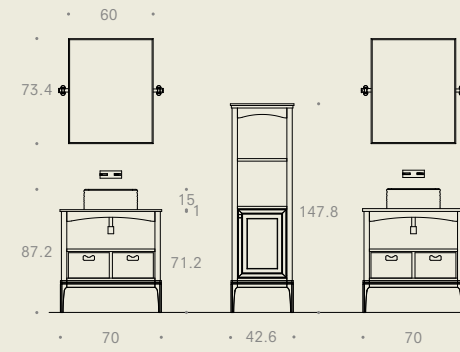

Ш. 136,4 x Гл. 51 см

DISEGNI TECNICI

technical

1. L 156,6 x P 51 cm
+ mobiletto L 60 x P 51,5 cm

2. L 121,4 x P 51 cm

5. L 71,4 x P 51 cm
+ colonna L 45 x P 38,5 cm

6. L 141,4 x P 51 cm
+ complementi L 190 x P 38,5 cm

3. L 86,4 x P 51 cm

4. L 107 x P 51,5 cm
+ colonna L 37,4 x P 38,5 cm

7. L 200,7 x P 51 cm
(con sporgenza mensola)

8. L 96,4 x P 51 cm
+ colonna L 45 x P 38,5 cm

9. L 136,4 x P 51 cm

FINITURE finishes

MAISON frassino pastello