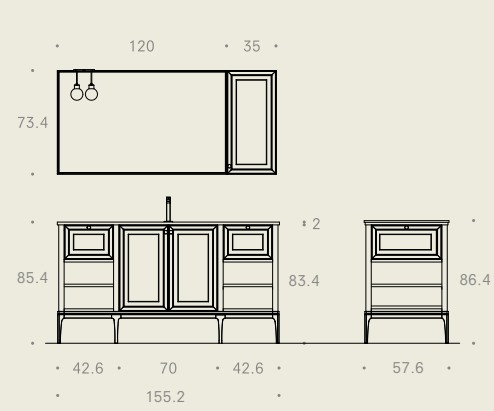

Ш. 136,4 x Гл. 51 см

DISEGNI TECNICI

technical

1. L 156,6 x P 51 cm
+ mobiletto L 60 x P 51,5 cm

2. L 121,4 x P 51 cm

5. L 71,4 x P 51 cm
+ colonna L 45 x P 38,5 cm

6. L 141,4 x P 51 cm
+ complementi L 190 x P 38,5 cm

3. L 86,4 x P 51 cm

4. L 107 x P 51,5 cm
+ colonna L 37,4 x P 38,5 cm

7. L 200,7 x P 51 cm
(con sporgenza mensola)

8. L 96,4 x P 51 cm
+ colonna L 45 x P 38,5 cm

9. L 136,4 x P 51 cm

FINITURE finishes

MAISON frassino pastello