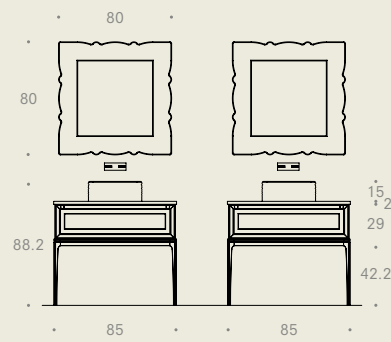

Ш. 136,4 x Гл. 51 см

DISEGNI TECNICI

technical

1. L 156,6 x P 51 cm
+ mobiletto L 60 x P 51,5 cm

2. L 121,4 x P 51 cm

5. L 71,4 x P 51 cm
+ colonna L 45 x P 38,5 cm

6. L 141,4 x P 51 cm
+ complementi L 190 x P 38,5 cm

3. L 86,4 x P 51 cm

4. L 107 x P 51,5 cm
+ colonna L 37,4 x P 38,5 cm

7. L 200,7 x P 51 cm
(con sporgenza mensola)

8. L 96,4 x P 51 cm
+ colonna L 45 x P 38,5 cm

9. L 136,4 x P 51 cm

FINITURE finishes

MAISON frassino pastello