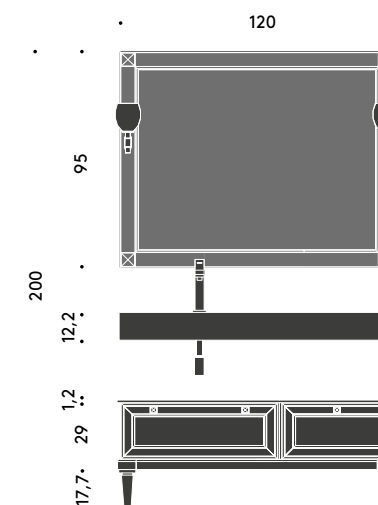

**dimensions** L 122 x P 51,5 cm

**plan de toilette** ép. 1,2 en Laminam Emperador extra brillant — **lavabo** Cuir 55 en céramique brillant — **miroir** Rose L 80 x H 120 cm avec led périmétrale — **éclairage** Fiaccola — **baignoire** Panier en Tekno matt — **finition** chêne Creta mat

**Размеры** Д. 107 x Гл. 51,5 см  
+ Колонны Ш. 37 x Гл. 38,5 см

**Раковина** толщ. 8 x Д. 106,4 x Гл. 51 см  
Kuki из Laminam Fokos Sale + рейлинг  
— **Зеркало** Woodline Д. 70 x В. 73,4 см  
— **Светильники** Island — **Отделка** дуб  
Juta матовый

## Cuscini panchette

Tessuti Melange

**T05** Melange Chiaro

**T06** Melange Scuro

technical

**Augusto — 14**  
L 122 × P 51,5 cm

**Augusto — 15**  
L 122 × P 51,5 cm

**Augusto — 18**  
L 85 × P 51,5 cm con sporgenza  
specchiera + L 52 × P 38,5 cm

**Augusto — 19**  
L 122 × P 51,5 cm

**Augusto — 16**  
L 107 × P 51,5 cm

**Augusto — 17**  
L 107 × P 51,5 cm  
+ L 37 × P 38,5 cm

**Augusto — 20**  
L 160 × P 51,5 cm  
con sporgenza specchiera

**ARBI**  
BATHROOM