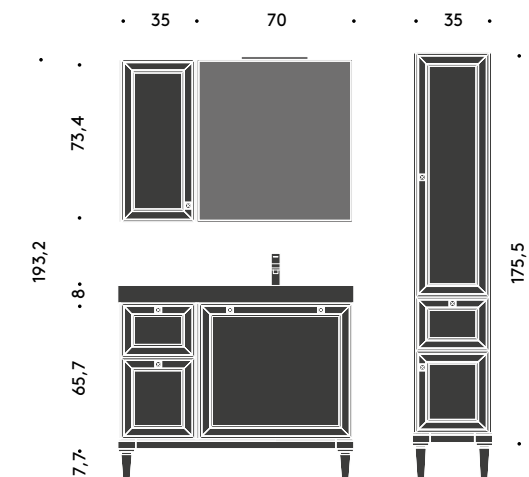

**Размеры** Д. 107 x Гл. 51,5 см  
+ Колонны Ш. 37 x Гл. 38,5 см

**Раковина** толщ. 8 x Д. 106,4 x Гл. 51 см  
Kuki из Laminam Fokos Sale + рейлинг  
— **Зеркало** Woodline Д. 70 x В. 73,4 см  
— **Светильники** Island — **Отделка** дуб  
Juta матовый

**dimensions** W 122 × D 51,5 cm

**countertop** in Carrara marble with  
integrated washbasin Kuki th. 12,2 × W  
120 × D 50,5 cm — **mirror** Augusto W 120  
× H 95 cm — **spotlights** Satin — **finish**  
oak Inchiostro

## Cuscini panchette

Tessuti Melange

**T05** Melange Chiaro

**T06** Melange Scuro

technical

**Augusto — 14**  
L 122 × P 51,5 cm

**Augusto — 15**  
L 122 × P 51,5 cm

**Augusto — 18**  
L 85 × P 51,5 cm con sporgenza  
specchiera + L 52 × P 38,5 cm

**Augusto — 19**  
L 122 × P 51,5 cm

**Augusto — 16**  
L 107 × P 51,5 cm

**Augusto — 17**  
L 107 × P 51,5 cm  
+ L 37 × P 38,5 cm

**Augusto — 20**  
L 160 × P 51,5 cm  
con sporgenza specchiera

**ARBI**  
BATHROOM