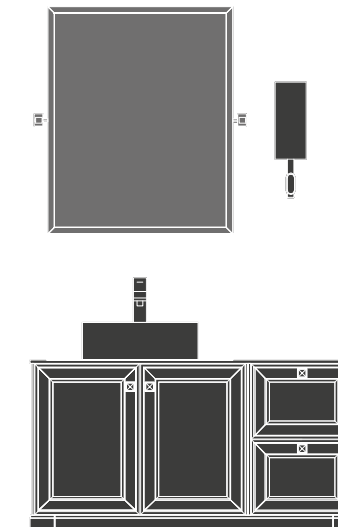

16

dimensioni L 107 × P 51,5 cm

piano top Sp. 1,2 in Gres Florim Travertino
lavabo Karma in Gres Florim Travertino
specchiera Libra L 60 × H 73,4 cm
faretto Fiaccola

finiture

822
Rovere
Masai

dimensions W 107 × D 51,5 cm

washbasin Karma in Gres Florim Travertino — **countertop** th. 1,2 cm in Gres Florim Travertino — **mirror** Libra W 60 × H 73,4 cm — **spotlight** Fiaccola — **finish** oak Masai

dimensions L 107 × P 51,5 cm

lavabo Karma en Gres Florim Travertino — **plan ép.** 1,2 en Gres Florim Travertino — **miroir** Libra L 60 × H 73,4 cm — **éclairage** Fiaccola — **finition** chêne Masai

Размеры Д. 107 × Гл. 51,5 cm

Раковина Karma из Gres Florim Travertino — **Столешница** из Gres Florim Travertino толщ. 1,2 — **Зеркало** Libra Д. 60 × В. 73,4 см — **Светильник** Fiaccola — **Отделка** дуб Masai