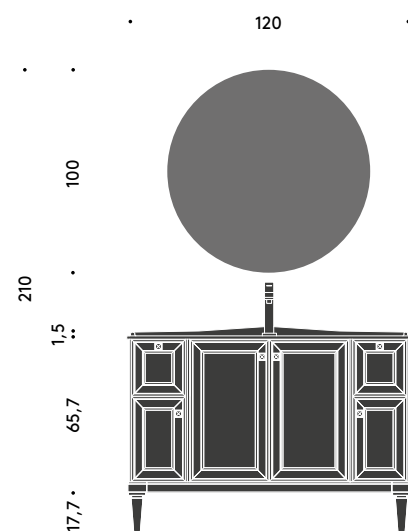

## Cuscini panchette

Tessuti Melange

**T05** Melange Chiaro

**T06** Melange Scuro

technical

**Augusto — 14**  
L 122 × P 51,5 cm

**Augusto — 15**  
L 122 × P 51,5 cm

**Augusto — 18**  
L 85 × P 51,5 cm con sporgenza  
specchiera + L 52 × P 38,5 cm

**Augusto — 19**  
L 122 × P 51,5 cm

**Augusto — 16**  
L 107 × P 51,5 cm

**Augusto — 17**  
L 107 × P 51,5 cm  
+ L 37 × P 38,5 cm

**Augusto — 20**  
L 160 × P 51,5 cm  
con sporgenza specchiera

**ARBI**  
BATHROOM