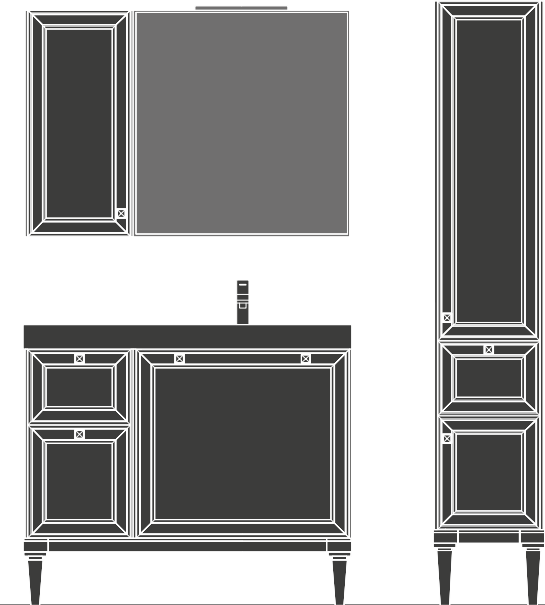

**Размеры** Д. 107 × Гл. 51,5 cm

**Раковина** Karma из Gres Florim Travertino — **Столешница** из Gres Florim Travertino толщ. 1,2 — **Зеркало** Libra Д. 60 × В. 73,4 см — **Светильник** Fiaccola — **Отделка** дуб Masai

17

**dimensioni** L 107 x P 51,5 cm  
+ colonne L 37 x P 38,5 cm

**piano top** in Laminam Fokos Sale con vasca integrata  
Kuki Sp. 8 x L 106,4 x P 51 cm + scivolo  
**specchiera** Woodline L 70 x H 73,4 cm  
**faretto** Island