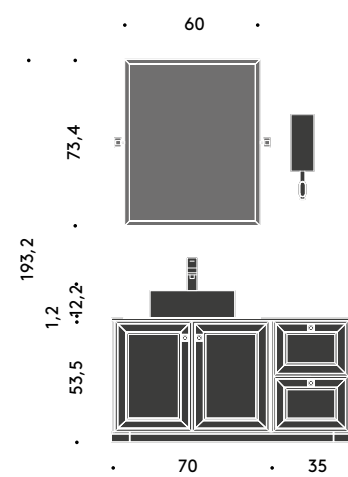

**dimensions** L 122 x P 51,5 cm

**plan de toilette** ép. 1,2 en Laminam Emperador extra brillant — **lavabo** Cuir 55 en céramique brillant — **miroir** Rose L 80 x H 120 cm avec led périmétrale — **éclairage** Fiaccola — **baignoire** Panier en Tekno matt — **finition** chêne Creta mat

**dimensions** W 122 × D 51,5 cm

**countertop** in Carrara marble with  
integrated washbasin Kuki th. 12,2 × W  
120 × D 50,5 cm — **mirror** Augusto W 120  
× H 95 cm — **spotlights** Satin — **finish**  
oak Inchiostro

## Cuscini panchette

Tessuti Melange

**T05** Melange Chiaro

**T06** Melange Scuro

technical

**Augusto — 14**  
L 122 × P 51,5 cm

**Augusto — 15**  
L 122 × P 51,5 cm

**Augusto — 18**  
L 85 × P 51,5 cm con sporgenza  
specchiera + L 52 × P 38,5 cm

**Augusto — 19**  
L 122 × P 51,5 cm

**Augusto — 16**  
L 107 × P 51,5 cm

**Augusto — 17**  
L 107 × P 51,5 cm  
+ L 37 × P 38,5 cm

**Augusto — 20**  
L 160 × P 51,5 cm  
con sporgenza specchiera

**ARBI**  
BATHROOM