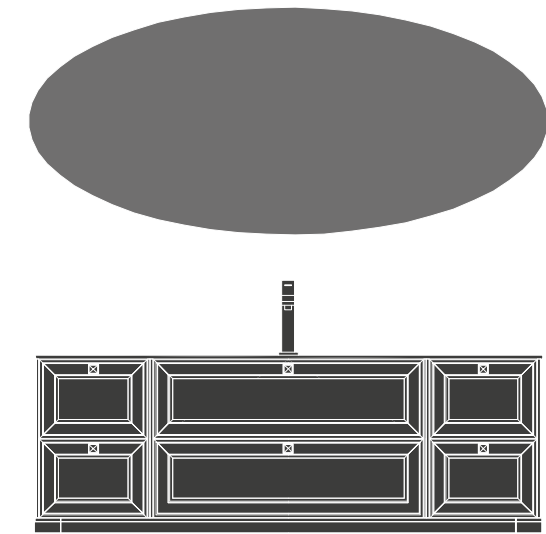

**Размеры** Д. 122 x Гл.51,5 см

**Раковина** толщ. 12,2 × Д. 120 × Гл. 50,5 см  
Kuki из мрамора Carrara — **Зеркало** Au-  
gusto Д. 120 × В. 95 см — **Светильники**  
Satin — **Отделка** дуб Inchiostro

20

**dimensioni** L 160 × P 51,5 cm  
con sporgenza specchiera

**piano top** in gres Iris Gaudi Stone con lavabo integrato Riga Sp. 1,2 × L 156,4 × P 51 cm  
**specchiera** Retrò L 160 × H 70 cm con luce led perimetrale  
**vasca** Belt in Tekno Bianco opaco