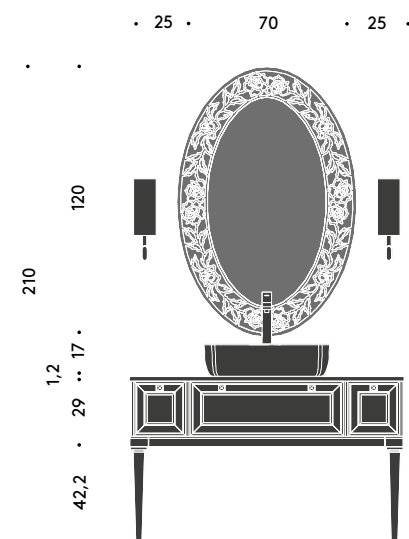

**dimensions** W 122 × D 51,5 cm

**countertop** in Carrara marble with  
integrated washbasin Kuki th. 12,2 × W  
120 × D 50,5 cm — **mirror** Augusto W 120  
× H 95 cm — **spotlights** Satin — **finish**  
oak Inchiostro

**Размеры** Д. 122 x Гл.51,5 см

**Раковина** толщ. 12,2 × Д. 120 × Гл. 50,5 см  
Kuki из мрамора Carrara — **Зеркало** Au-  
gusto Д. 120 × В. 95 см — **Светильники**  
Satin — **Отделка** дуб Inchiostro

## Cuscini panchette

Tessuti Melange

**T05** Melange Chiaro

**T06** Melange Scuro

technical

**Augusto — 14**  
L 122 × P 51,5 cm

**Augusto — 15**  
L 122 × P 51,5 cm

**Augusto — 18**  
L 85 × P 51,5 cm con sporgenza  
specchiera + L 52 × P 38,5 cm

**Augusto — 19**  
L 122 × P 51,5 cm

**Augusto — 16**  
L 107 × P 51,5 cm

**Augusto — 17**  
L 107 × P 51,5 cm  
+ L 37 × P 38,5 cm

**Augusto — 20**  
L 160 × P 51,5 cm  
con sporgenza specchiera

**ARBI**  
BATHROOM