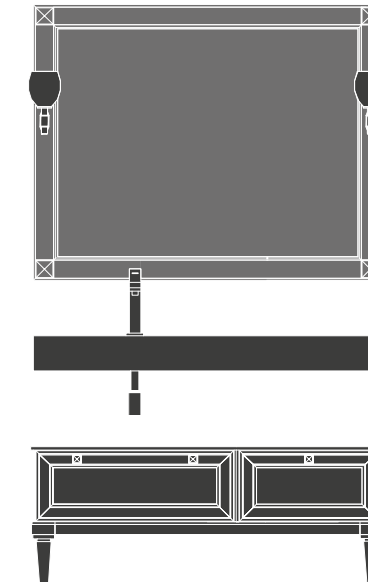

19

dimensioni L 122 × P 51,5 cm

piano top in marmo Carrara con lavabo integrato
Kuki Sp. 12,2 × L 120 × P 50,5 cm
specchiera Augusto L 120 × H 95 cm
faretti Satin

finiture

823
Rovere
Inchiostro

dimensions W 122 × D 51,5 cm

countertop in Carrara marble with
integrated washbasin Kuki th. 12,2 × W
120 × D 50,5 cm — **mirror** Augusto W 120
× H 95 cm — **spotlights** Satin — **finish**
oak Inchiostro

dimensions L 122 × P 51,5 cm

plan de toilette en marbre de Carrara
avec lavabo intégré Kuki ép. 8 × L 120 × P
50,5 cm — **miroir** Augusto L 120 × H 95
cm — **éclairage** Satin — **finition** chêne
Inchiostro

Размеры Д. 122 x Гл.51,5 см

Раковина толщ. 12,2 × Д. 120 × Гл. 50,5 см
Kuki из мрамора Carrara — **Зеркало** Au-
gusto Д. 120 × В. 95 см — **Светильники**
Satin — **Отделка** дуб Inchiostro