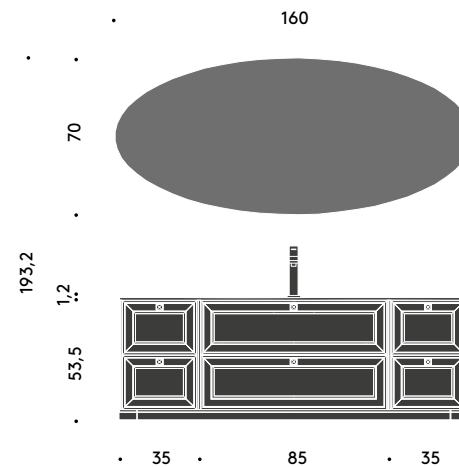

## Cuscini panchette

Tessuti Melange

**T05** Melange Chiaro

**T06** Melange Scuro

technical

**Augusto — 14**  
L 122 × P 51,5 cm

**Augusto — 15**  
L 122 × P 51,5 cm

**Augusto — 18**  
L 85 × P 51,5 cm con sporgenza  
specchiera + L 52 × P 38,5 cm

**Augusto — 19**  
L 122 × P 51,5 cm

**Augusto — 16**  
L 107 × P 51,5 cm

**Augusto — 17**  
L 107 × P 51,5 cm  
+ L 37 × P 38,5 cm

**Augusto — 20**  
L 160 × P 51,5 cm  
con sporgenza specchiera

**ARBI**  
BATHROOM