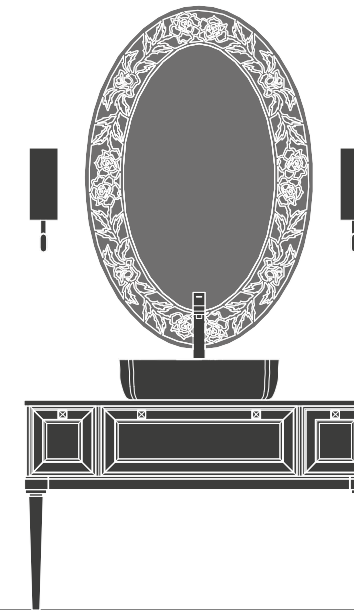

**dimensions** L 122 x P 51,5 cm

**console** Melody 122 en céramique — **miroir**  
 Light Tonda Ø 100 cm avec led périmétrale  
 — **baignoire** Tub en Mineral Composite  
 brillant — **finition** chêne decapè Menta

**Размеры** Д. 122 x Гл. 51,5 cm

**Раковина** Melody 122 из керамики  
 — **Зеркало** Light Tonda Ø 100 cm со  
 светодиодной подсветкой по периметру  
 — **Ванна** Tub из Mineral Composite  
 глянцевый — **Отделка** дуб Decapè Menta

15

**dimensioni** L 122 x P 51,5 cm

**piano top** Sp. 1,2 cm in Laminam Emperador Extra Lucido  
**lavabo** Cuir 55 in ceramica lucida  
**specchiera** Rose L 80 x H 120 cm con luce led perimetrale  
**faretto** Fiaccola  
**vasca** Panier in Tekno Bianco opaco