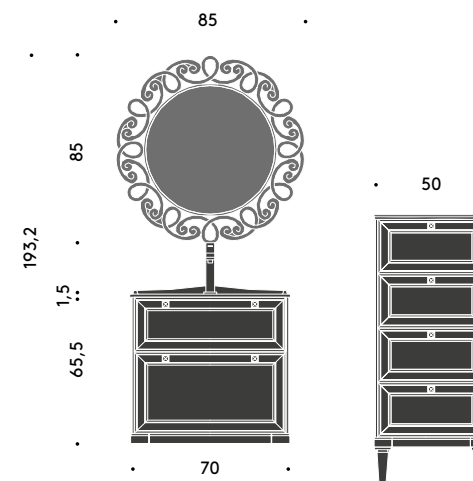

**dimensions** W 122 × D 51,5 cm

**countertop** in Carrara marble with  
integrated washbasin Kuki th. 12,2 × W  
120 × D 50,5 cm — **mirror** Augusto W 120  
× H 95 cm — **spotlights** Satin — **finish**  
oak Inchiostro

**Размеры** Д. 122 x Гл.51,5 см

**Раковина** толщ. 12,2 × Д. 120 × Гл. 50,5 см  
Kuki из мрамора Carrara — **Зеркало** Au-  
gusto Д. 120 × В. 95 см — **Светильники**  
Satin — **Отделка** дуб Inchiostro

## Cuscini panchette

Tessuti Melange

**T05** Melange Chiaro

**T06** Melange Scuro

technical

**Augusto — 14**  
L 122 × P 51,5 cm

**Augusto — 15**  
L 122 × P 51,5 cm

**Augusto — 18**  
L 85 × P 51,5 cm con sporgenza  
specchiera + L 52 × P 38,5 cm

**Augusto — 19**  
L 122 × P 51,5 cm

**Augusto — 16**  
L 107 × P 51,5 cm

**Augusto — 17**  
L 107 × P 51,5 cm  
+ L 37 × P 38,5 cm

**Augusto — 20**  
L 160 × P 51,5 cm  
con sporgenza specchiera

**ARBI**  
BATHROOM