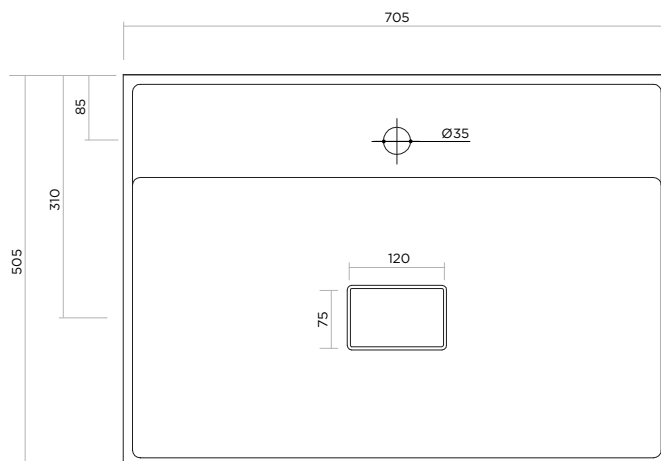

MANTRA H 12,2 CM

ART: A639 - CORIAN, LAMINAM, GRES

PILETTA: non inclusa

PESO NETTO:

CORIAN: 17 kg - LAMINAM/GRES: 20 kg

ITEM: A639 - CORIAN, LAMINAM, GRES

PLUG: not included

NET WEIGHT:

CORIAN: 17 kg - LAMINAM/GRES: 20 KG

**LAMINAM
GRES**

CORIAN

ARBI
BATHROOM

Arbi Arredobagno srl

Via L. Zanussi, 34/A - 33070 Brugnera (PN) - Italy
T. +39 0434 624822 - www.arbiarredobagno.it
info@arbirredobagno.it