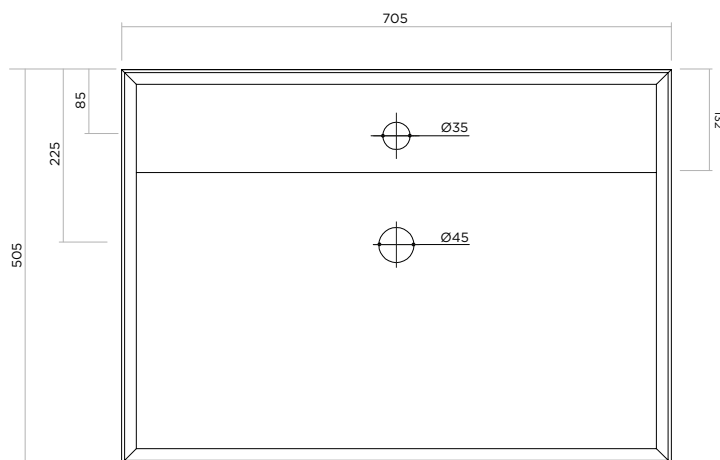

MANTRA H 12,2 CM

ART: A639 - CORIAN, LAMINAM, GRES

PILETTA: non inclusa

PESO NETTO:

CORIAN: 17 kg - LAMINAM/GRES: 20 kg

ITEM: A639 - CORIAN, LAMINAM, GRES

PLUG: not included

NET WEIGHT:

CORIAN: 17 kg - LAMINAM/GRES: 20 KG

**LAMINAM
GRES**

CORIAN

ARBI
BATHROOM

Arbi Arredobagno srl

Via L. Zanussi, 34/A - 33070 Brugnera (PN) - Italy
T. +39 0434 624822 - www.arbiarredobagno.it
info@arbirredobagno.it