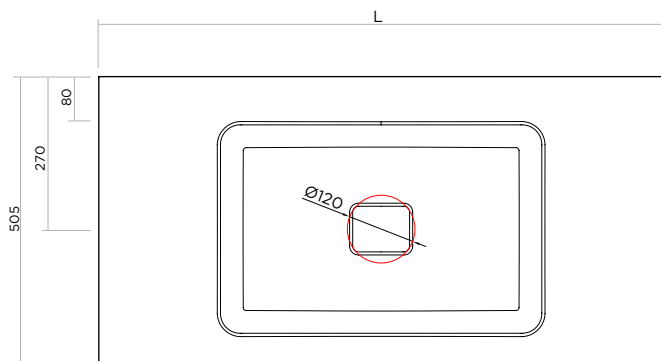

# IDEA

**ART:** A936 - TEKNO

**PILETTA:** non inclusa

**PESO NETTO:** 7,8 kg

**ITEM:** A936 - TEKNO

**PLUG:** not included

**NET WEIGHT:** 7,8 kg

**Misure interno vasca:**  
L 56 x P 36 x H 10,5 cm