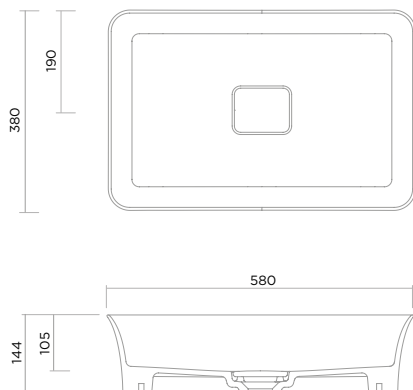

# IDEA

**ART:** A936 - TEKNO

**PILETTA:** non inclusa

**PESO NETTO:** 7,8 kg

**ITEM:** A936 - TEKNO

**PLUG:** not included

**NET WEIGHT:** 7,8 kg

**Misure interno vasca:**  
L 56 x P 36 x H 10,5 cm