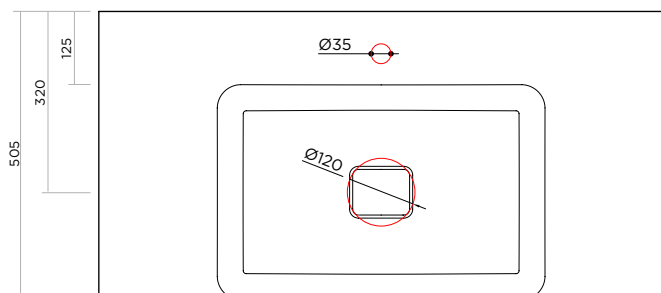

# IDEA

**ART:** A936 - TEKNO

**PILETTA:** non inclusa

**PESO NETTO:** 7,8 kg

**ITEM:** A936 - TEKNO

**PLUG:** not included

**NET WEIGHT:** 7,8 kg

**Misure interno vasca:**  
L 56 x P 36 x H 10,5 cm