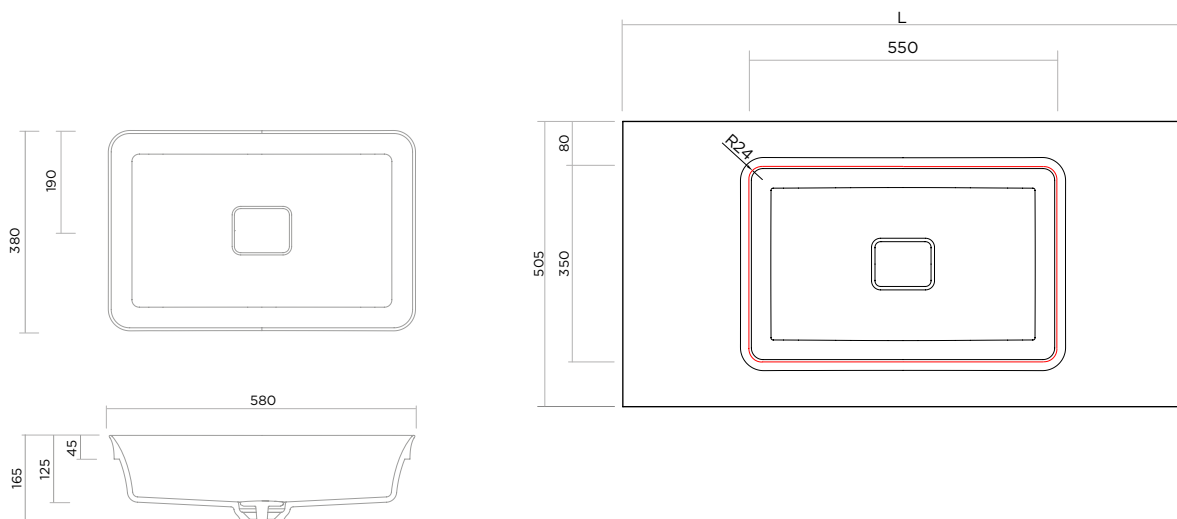

# IDEA INC

**ART:** A934 - TEKNO

**PILETTA:** non inclusa

**PESO NETTO:** 7,6 kg

**ITEM:** A934 - TEKNO

**PLUG:** not included

**NET WEIGHT:** 7,6 kg

**Misure interno vasca:**  
L 57 x P 37 x H 12,5 cm