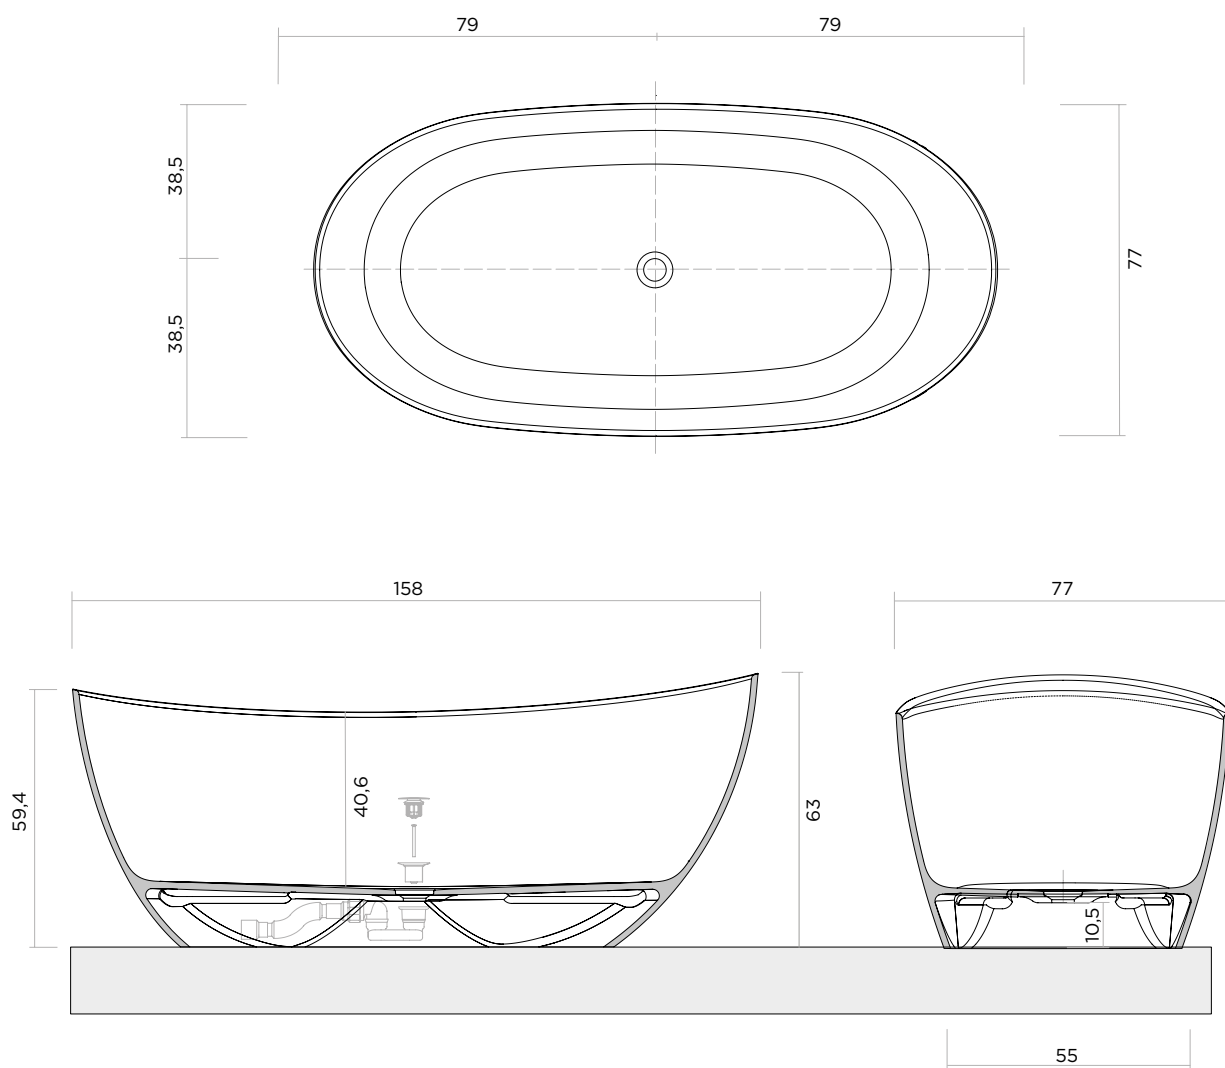

ELSA

ART: A687 - MINERAL
COMPOSITE

PILETTA:

Stop & Go bianca

PESO NETTO: 92 kg

DIMENSIONE IMBALLO:

L 171 x H 83,5 x P 85 cm

CAPACITÀ: 280 lt

ITEM: A687 - MINERAL
COMPOSITE

PLUG:

Stop & Go white

NET WEIGHT: 92 kg

PACKAGING SIZES:

W 171 x H 83,5 x D 85 cm

CAPACITY: 280 lt

ARBI
BATHROOM