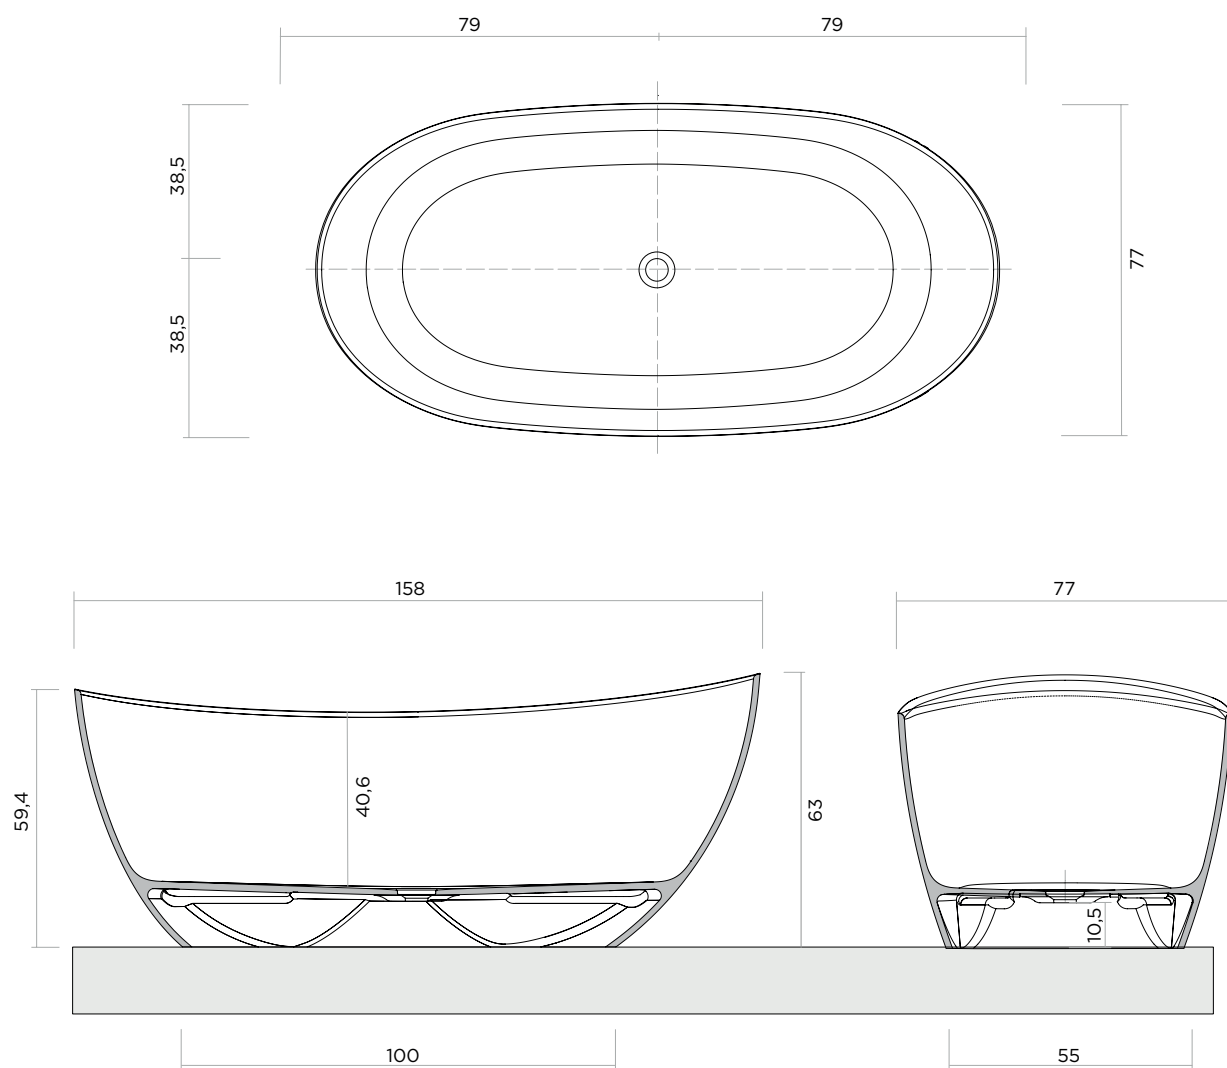

# ELSA

**ART:** A687 - MINERAL  
COMPOSITE

**PILETTA:**

Stop & Go bianca

**PESO NETTO:** 92 kg

**DIMENSIONE IMBALLO:**

L 171 x H 83,5 x P 85 cm

**CAPACITÀ:** 280 lt

**ITEM:** A687 - MINERAL  
COMPOSITE

**PLUG:**

Stop & Go white

**NET WEIGHT:** 92 kg

**PACKAGING SIZES:**

W 171 x H 83,5 x D 85 cm

**CAPACITY:** 280 lt

**ARBI**  
BATHROOM