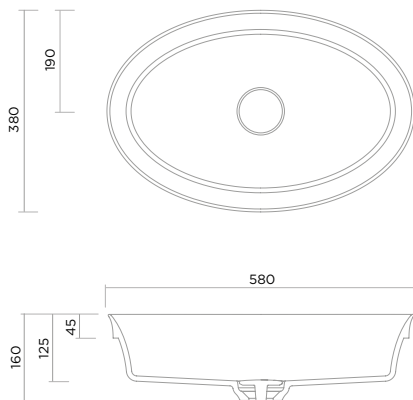

EGG INC

ART: A935 - TEKNO

PILETTA: inclusa
PESO NETTO: 6,7 kg

ITEM: A935 - TEKNO

PLUG: included
NET WEIGHT: 6,7 kg

Misure interno vasca:
L 57 x P 37 x H 12,5 cm

ARBI
BATHROOM

Arbi Arredobagno srl