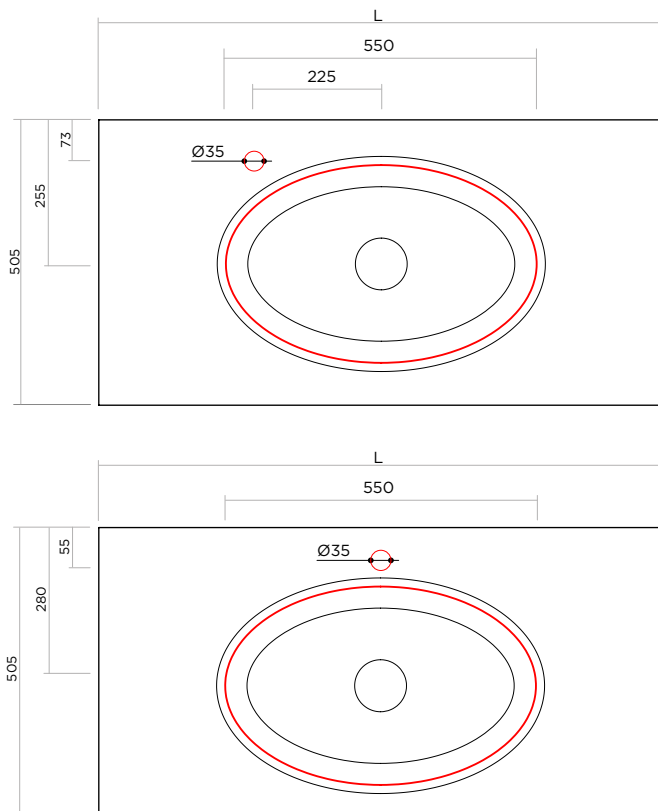

EGG INC

ART: A935 - TEKNO

PILETTA: inclusa
PESO NETTO: 6,7 kg

ITEM: A935 - TEKNO

PLUG: included
NET WEIGHT: 6,7 kg

Misure interno vasca:
L 57 x P 37 x H 12,5 cm

ARBI
BATHROOM

Arbi Arredobagno srl