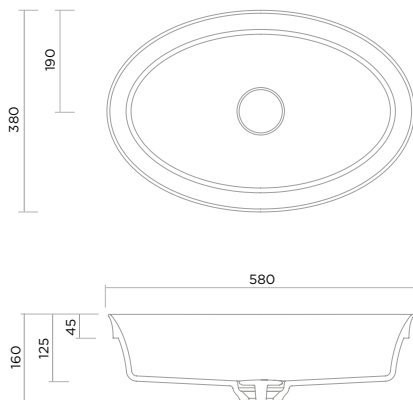

EGG INC

ART: A935 - TEKNO

PILETTA: inclusa

PESO NETTO: 6,7 kg

ITEM: A935 - TEKNO

PLUG: included

NET WEIGHT: 6,7 kg

Misure interno vasca:
L 57 x P 37 x H 12,5 cm