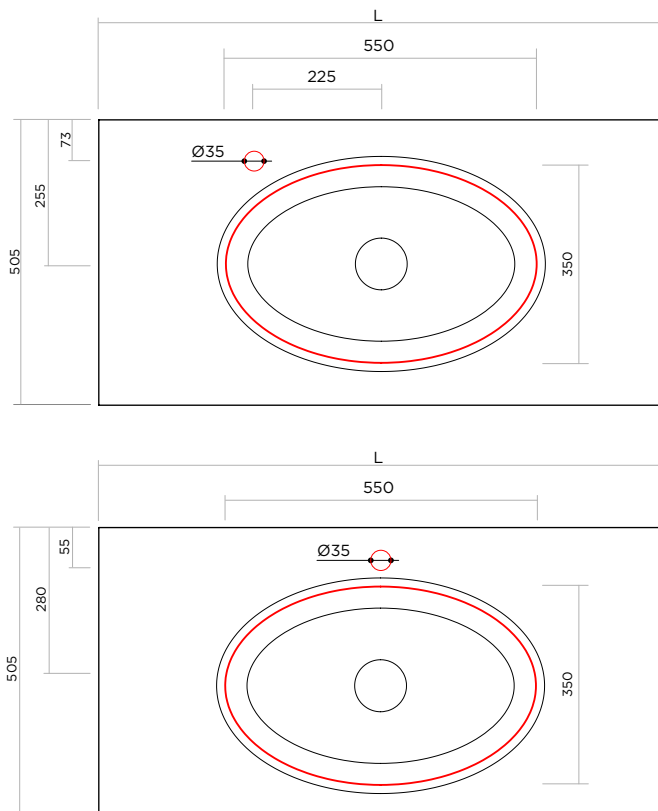

EGG INC

ART: A935 - TEKNO

PILETTA: inclusa

PESO NETTO: 6,7 kg

ITEM: A935 - TEKNO

PLUG: included

NET WEIGHT: 6,7 kg

Misure interno vasca:
L 57 x P 37 x H 12,5 cm