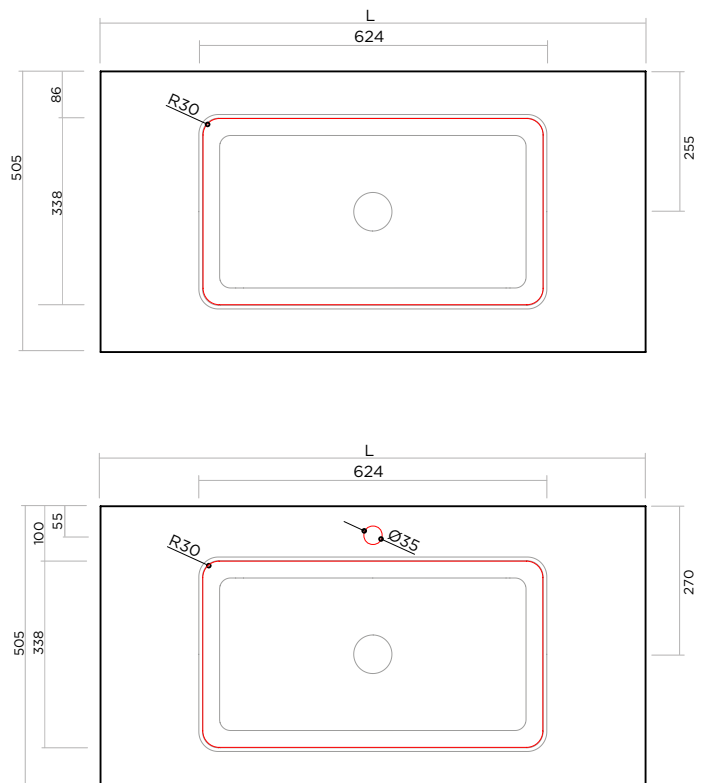

DANDY

ART: A793 - CERAMICA LUCIDA

PILETTA: non inclusa

PESO NETTO: 11,3 kg

ITEM: A793 - CERAMIC

PLUG: not included

NET WEIGHT: 11,3 kg

Misure interno vasca:
L 61,5 x P 32,5 x H 12 cm