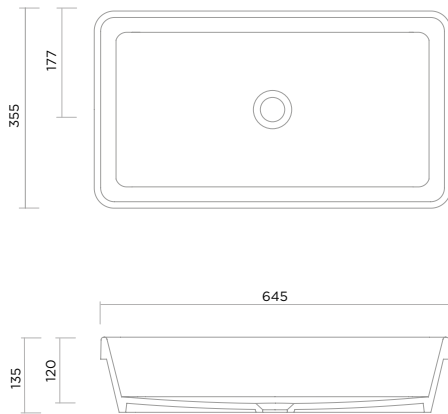

DANDY

ART: A793 - CERAMICA LUCIDA

PILETTA: non inclusa

PESO NETTO: 11,3 kg

ITEM: A793 - CERAMIC

PLUG: not included

NET WEIGHT: 11,3 kg

Misure interno vasca:
L 61,5 x P 32,5 x H 12 cm