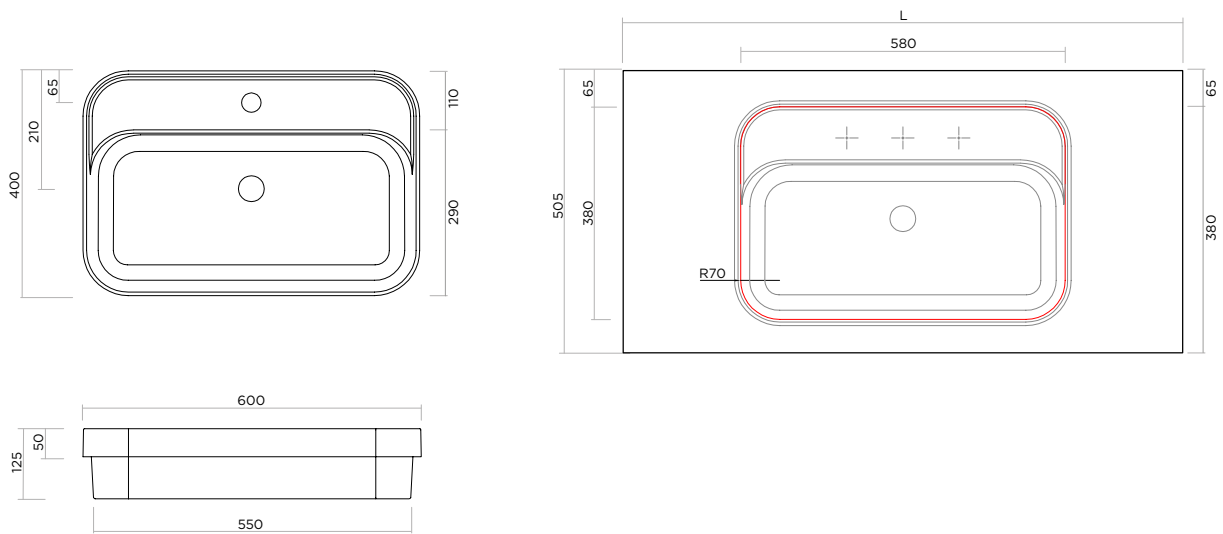

# NICE 60

**ART:** A026 - CERAMICA

**PILETTA:** -  
**PESO NETTO:** 12,5 kg

**ITEM:** A026 - CERAMIC

**PLUG:** -  
**NET WEIGHT:** 12,5 kg

**Misure interno vasca:**  
L 58 x P 27,5 x H 8 cm

**ARBI**  
BATHROOM