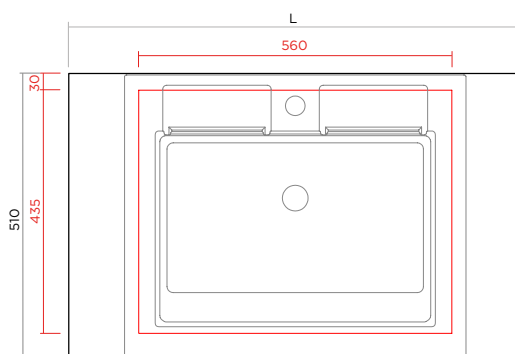

# BOLLE 5

**ART:** A524 - MINERALGUSS  
(tavoletta non inclusa)

**PESO NETTO:** 20,7 kg

**ITEM:** A524 - MINERALGUSS  
(board not included)

**NET WEIGHT:** 20,7 kg

**Misure interno vasca:**  
L 51 x P 35 x H 20 cm

# BOLLE 6

**ART:** A525 - MINERALGUSS  
(tavoletta non inclusa)

**PESO NETTO:** 24,8 kg

**ITEM:** A525 - MINERALGUSS  
(board not included)

**NET WEIGHT:** 24,8 kg

**Misure interno vasca:**  
L 51 x P 42,5 x H 20 cm