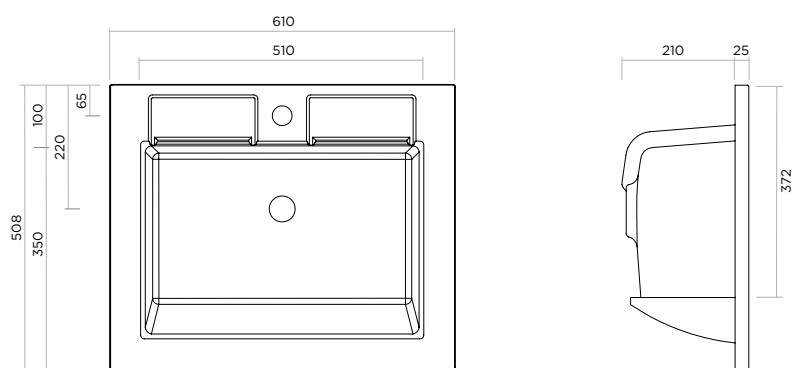

# BOLLE 5

**ART:** A524 - MINERALGUSS  
(tavoletta non inclusa)

**PESO NETTO:** 20,7 kg

**ITEM:** A524 - MINERALGUSS  
(board not included)

**NET WEIGHT:** 20,7 kg

**Misure interno vasca:**  
L 51 x P 35 x H 20 cm

# BOLLE 6

**ART:** A525 - MINERALGUSS  
(tavoletta non inclusa)

**PESO NETTO:** 24,8 kg

**ITEM:** A525 - MINERALGUSS  
(board not included)

**NET WEIGHT:** 24,8 kg

**Misure interno vasca:**  
L 51 x P 42,5 x H 20 cm