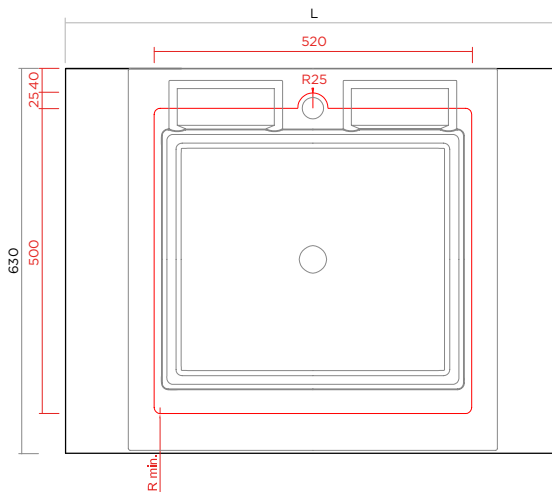

# BOLLE 5

**ART:** A524 - MINERALGUSS  
(tavoletta non inclusa)

**PESO NETTO:** 20,7 kg

**ITEM:** A524 - MINERALGUSS  
(board not included)

**NET WEIGHT:** 20,7 kg

**Misure interno vasca:**  
L 51 x P 35 x H 20 cm

# BOLLE 6

**ART:** A525 - MINERALGUSS  
(tavoletta non inclusa)

**PESO NETTO:** 24,8 kg

**ITEM:** A525 - MINERALGUSS  
(board not included)

**NET WEIGHT:** 24,8 kg

**Misure interno vasca:**  
L 51 x P 42,5 x H 20 cm