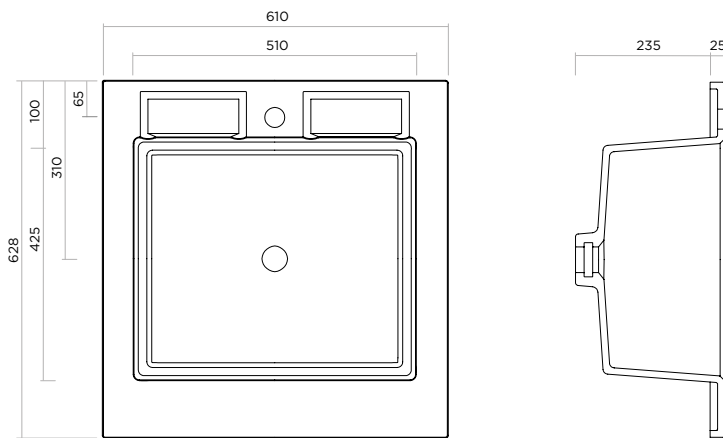

# BOLLE 5

**ART:** A524 - MINERALGUSS  
(tavoletta non inclusa)

**PESO NETTO:** 20,7 kg

**ITEM:** A524 - MINERALGUSS  
(board not included)

**NET WEIGHT:** 20,7 kg

**Misure interno vasca:**  
L 51 x P 35 x H 20 cm

# BOLLE 6

**ART:** A525 - MINERALGUSS  
(tavoletta non inclusa)

**PESO NETTO:** 24,8 kg

**ITEM:** A525 - MINERALGUSS  
(board not included)

**NET WEIGHT:** 24,8 kg

**Misure interno vasca:**  
L 51 x P 42,5 x H 20 cm