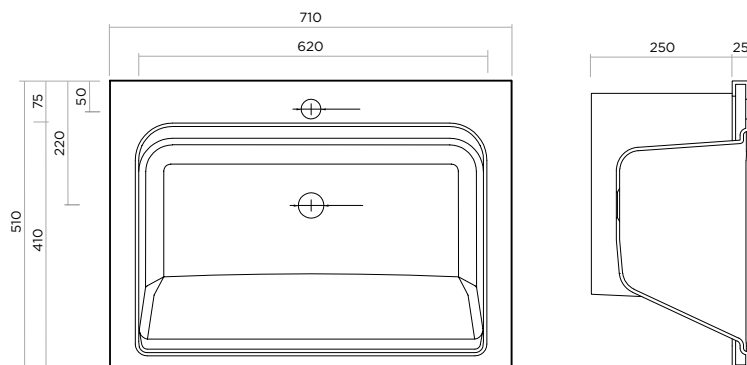

BOLLE 8

CON FORO RUBINETTO
ART: A108 - CERAMICA
(tavoletta non inclusa)

PESO NETTO: 26 kg

WITH TAP HOLE
ITEM: A108 - CERAMIC
(board not included)

NET WEIGHT: 26 kg

SENZA FORO RUBINETTO
ART: A178 - CERAMICA
(tavoletta non inclusa)

PESO NETTO: 26 kg

WITHOUT TAP HOLE
ITEM: A178 - CERAMIC
(board not included)

NET WEIGHT: 26 kg

Misure interno vasca:
L 52 x P 41 x H 23 cm

ARBI
BATHROOM

Arbi Arredobagno srl

Via L. Zanussi, 34/A - 33070 Brugnera (PN) - Italy
T. +39 0434 624822 - www.arbiarredobagno.it
info@arbirredobagno.it

BOLLE 9

CON FORO RUBINETTO
ART: A107 - CERAMICA
(tavoletta non inclusa)

PESO NETTO: 29,2 kg

WITH TAP HOLE
ITEM: A107 - CERAMIC
(board not included)

NET WEIGHT: 29,2 kg

SENZA FORO RUBINETTO
ART: A177 - CERAMICA
(tavoletta non inclusa)

PESO NETTO: 29,2 kg

WITHOUT TAP HOLE
ITEM: A177 - CERAMIC
(board not included)

NET WEIGHT: 29,2 kg

Misure interno vasca:
L 62 x P 41 x H 23 cm

ARBI
BATHROOM

Arbi Arredobagno srl

Via L. Zanussi, 34/A - 33070 Brugnera (PN) - Italy
T. +39 0434 624822 - www.arbiarredobagno.it
info@arbirredobagno.it