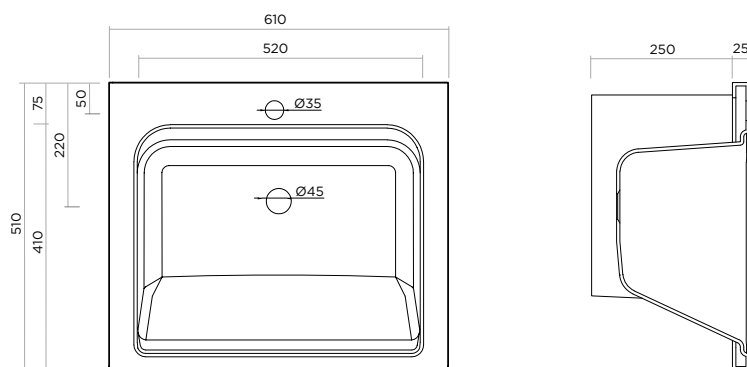

BOLLE 8

CON FORO RUBINETTO
ART: A108 - CERAMICA
(tavoletta non inclusa)

PESO NETTO: 26 kg

WITH TAP HOLE
ITEM: A108 - CERAMIC
(board not included)

NET WEIGHT: 26 kg

SENZA FORO RUBINETTO
ART: A178 - CERAMICA
(tavoletta non inclusa)

PESO NETTO: 26 kg

WITHOUT TAP HOLE
ITEM: A178 - CERAMIC
(board not included)

NET WEIGHT: 26 kg

Misure interno vasca:
L 52 x P 41 x H 23 cm

ARBI
BATHROOM

Arbi Arredobagno srl

Via L. Zanussi, 34/A - 33070 Brugnera (PN) - Italy
T. +39 0434 624822 - www.arbiarredobagno.it
info@arbirredobagno.it

BOLLE 9

CON FORO RUBINETTO
ART: A107 - CERAMICA
(tavoletta non inclusa)

PESO NETTO: 29,2 kg

WITH TAP HOLE
ITEM: A107 - CERAMIC
(board not included)

NET WEIGHT: 29,2 kg

SENZA FORO RUBINETTO
ART: A177 - CERAMICA
(tavoletta non inclusa)

PESO NETTO: 29,2 kg

WITHOUT TAP HOLE
ITEM: A177 - CERAMIC
(board not included)

NET WEIGHT: 29,2 kg

Misure interno vasca:
L 62 x P 41 x H 23 cm

ARBI
BATHROOM

Arbi Arredobagno srl

Via L. Zanussi, 34/A - 33070 Brugnera (PN) - Italy
T. +39 0434 624822 - www.arbiarredobagno.it
info@arbirredobagno.it