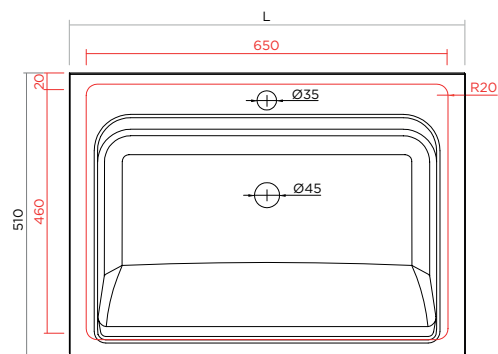

BOLLE 8

CON FORO RUBINETTO
ART: A108 - CERAMICA
(tavoletta non inclusa)

PESO NETTO: 26 kg

WITH TAP HOLE
ITEM: A108 - CERAMIC
(board not included)

NET WEIGHT: 26 kg

SENZA FORO RUBINETTO
ART: A178 - CERAMICA
(tavoletta non inclusa)

PESO NETTO: 26 kg

WITHOUT TAP HOLE
ITEM: A178 - CERAMIC
(board not included)

NET WEIGHT: 26 kg

Misure interno vasca:
L 52 x P 41 x H 23 cm

ARBI
BATHROOM

Arbi Arredobagno srl

Via L. Zanussi, 34/A - 33070 Brugnera (PN) - Italy
T. +39 0434 624822 - www.arbiarredobagno.it
info@arbirredobagno.it

BOLLE 9

CON FORO RUBINETTO
ART: A107 - CERAMICA
(tavoletta non inclusa)

PESO NETTO: 29,2 kg

WITH TAP HOLE
ITEM: A107 - CERAMIC
(board not included)

NET WEIGHT: 29,2 kg

SENZA FORO RUBINETTO
ART: A177 - CERAMICA
(tavoletta non inclusa)

PESO NETTO: 29,2 kg

WITHOUT TAP HOLE
ITEM: A177 - CERAMIC
(board not included)

NET WEIGHT: 29,2 kg

Misure interno vasca:
L 62 x P 41 x H 23 cm

ARBI
BATHROOM

Arbi Arredobagno srl

Via L. Zanussi, 34/A - 33070 Brugnera (PN) - Italy
T. +39 0434 624822 - www.arbiarredobagno.it
info@arbirredobagno.it