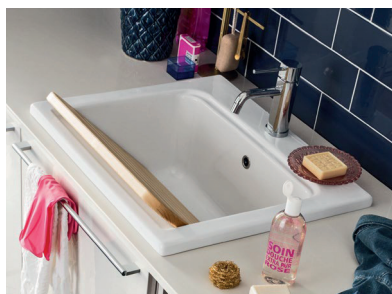

BOLLE 8

CON FORO RUBINETTO
ART: A108 - CERAMICA
(tavoletta non inclusa)

PESO NETTO: 26 kg

WITH TAP HOLE
ITEM: A108 - CERAMIC
(board not included)

NET WEIGHT: 26 kg

SENZA FORO RUBINETTO
ART: A178 - CERAMICA
(tavoletta non inclusa)

PESO NETTO: 26 kg

WITHOUT TAP HOLE
ITEM: A178 - CERAMIC
(board not included)

NET WEIGHT: 26 kg

Misure interno vasca:
L 52 x P 41 x H 23 cm

ARBI
BATHROOM

Arbi Arredobagno srl

Via L. Zanussi, 34/A - 33070 Brugnera (PN) - Italy
T. +39 0434 624822 - www.arbiarredobagno.it
info@arbirredobagno.it