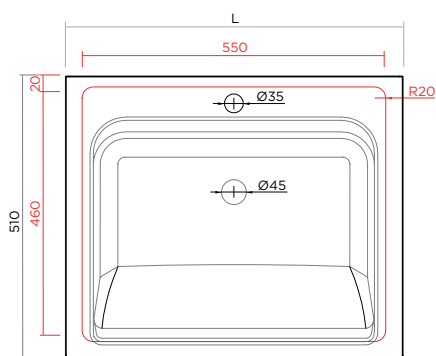

BOLLE 8

CON FORO RUBINETTO
ART: A108 - CERAMICA
(tavoletta non inclusa)

PESO NETTO: 26 kg

WITH TAP HOLE
ITEM: A108 - CERAMIC
(board not included)

NET WEIGHT: 26 kg

SENZA FORO RUBINETTO
ART: A178 - CERAMICA
(tavoletta non inclusa)

PESO NETTO: 26 kg

WITHOUT TAP HOLE
ITEM: A178 - CERAMIC
(board not included)

NET WEIGHT: 26 kg

Misure interno vasca:
L 52 x P 41 x H 23 cm

ARBI
BATHROOM

Arbi Arredobagno srl

Via L. Zanussi, 34/A - 33070 Brugnera (PN) - Italy
T. +39 0434 624822 - www.arbiarredobagno.it
info@arbirredobagno.it

BOLLE 9

CON FORO RUBINETTO
ART: A107 - CERAMICA
(tavoletta non inclusa)

PESO NETTO: 29,2 kg

WITH TAP HOLE
ITEM: A107 - CERAMIC
(board not included)

NET WEIGHT: 29,2 kg

SENZA FORO RUBINETTO
ART: A177 - CERAMICA
(tavoletta non inclusa)

PESO NETTO: 29,2 kg

WITHOUT TAP HOLE
ITEM: A177 - CERAMIC
(board not included)

NET WEIGHT: 29,2 kg

Misure interno vasca:
L 62 x P 41 x H 23 cm

ARBI
BATHROOM

Arbi Arredobagno srl

Via L. Zanussi, 34/A - 33070 Brugnera (PN) - Italy
T. +39 0434 624822 - www.arbiarredobagno.it
info@arbirredobagno.it