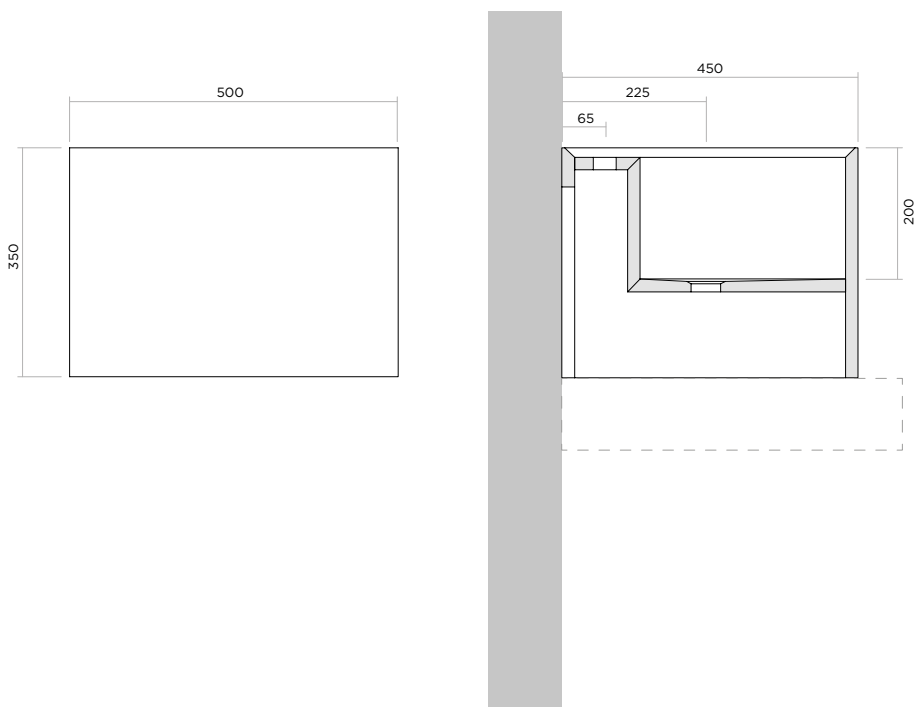

ZEN APPOGGIO CON FORO RUBINETTO - WITH TAP HOLE

ART: A643 - ROCFACE, LAMINAM, GRES, CORIAN

PILETTA: non inclusa

PESO NETTO:

ROCFACE: 44 kg - LAMINAM/GRES: 24 kg - CORIAN: 19 kg

ITEM: A643 - ROCFACE, LAMINAM, GRES, CORIAN

PLUG: not included

NET WEIGHT:

ROCFACE: 44 kg - LAMINAM/GRES: 24 kg - CORIAN: 19 kg

ARBI
BATHROOM

Arbi Arredobagno srl

Via L. Zanussi, 34/A - 33070 Brugnera (PN) - Italy
T. +39 0434 624822 - www.arbiarredobagno.it
info@arbirredobagno.it

ZEN APPOGGIO

SENZA FORO RUBINETTO - WITHOUT TAP HOLE

ART: A644 - ROCFACE, LAMINAM, GRES, CORIAN

PILETTA: non inclusa

PESO NETTO:

ROCFACE: 44 kg - LAMINAM/GRES: 24 kg - CORIAN: 18 kg

ITEM: A644 - ROCFACE, LAMINAM, GRES, CORIAN

PLUG: not included

NET WEIGHT:

ROCFACE: 44 kg - LAMINAM/GRES: 24 kg - CORIAN: 18 kg

ARBI
BATHROOM

Arbi Arredobagno srl

Via L. Zanussi, 34/A - 33070 Brugnera (PN) - Italy
T. +39 0434 624822 - www.arbiarredobagno.it
info@arbirredobagno.it