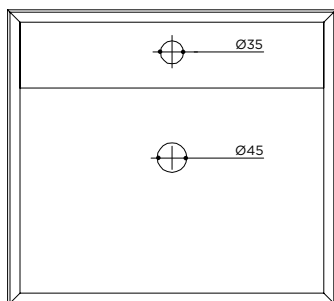

ZEN APPOGGIO CON FORO RUBINETTO - WITH TAP HOLE

ART: A643 - ROCFACE, LAMINAM, GRES, CORIAN

PILETTA: non inclusa

PESO NETTO:

ROCFACE: 44 kg - LAMINAM/GRES: 24 kg - CORIAN: 19 kg

ITEM: A643 - ROCFACE, LAMINAM, GRES, CORIAN

PLUG: not included

NET WEIGHT:

ROCFACE: 44 kg - LAMINAM/GRES: 24 kg - CORIAN: 19 kg

ARBI
BATHROOM

Arbi Arredobagno srl

Via L. Zanussi, 34/A - 33070 Brugnera (PN) - Italy
T. +39 0434 624822 - www.arbiarredobagno.it
info@arbirredobagno.it

ZEN APPOGGIO

SENZA FORO RUBINETTO - WITHOUT TAP HOLE

ART: A644 - ROCFACE, LAMINAM, GRES, CORIAN

PILETTA: non inclusa

PESO NETTO:

ROCFACE: 44 kg - LAMINAM/GRES: 24 kg - CORIAN: 18 kg

ITEM: A644 - ROCFACE, LAMINAM, GRES, CORIAN