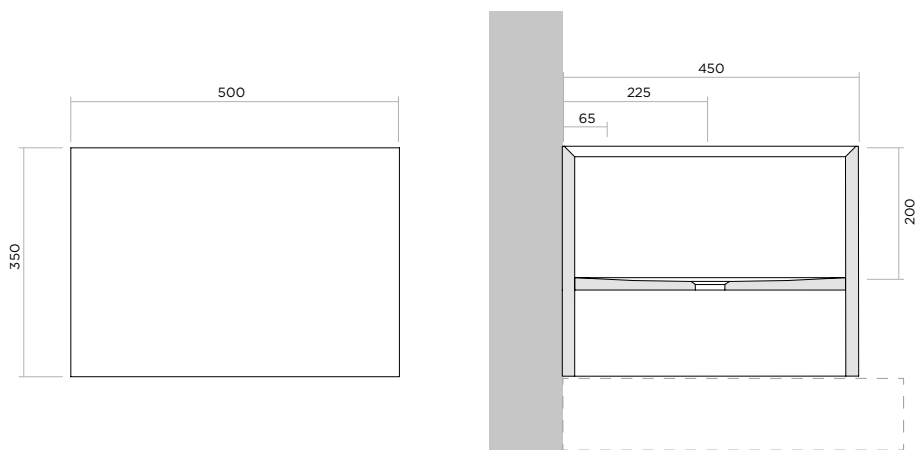

ARBI
BATHROOM

Arbi Arredobagno srl

Via L. Zanussi, 34/A - 33070 Brugnera (PN) - Italy
T. +39 0434 624822 - www.arbiarredobagno.it
info@arbirredobagno.it