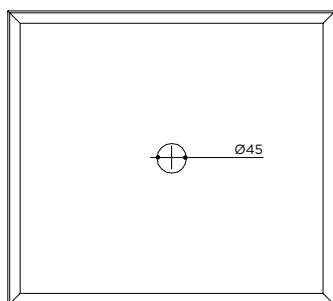

PLUG: not included

NET WEIGHT:

ROCFACE: 44 kg - LAMINAM/GRES: 24 kg - CORIAN: 19 kg

ARBI
BATHROOM

Arbi Arredobagno srl

Via L. Zanussi, 34/A - 33070 Brugnera (PN) - Italy
T. +39 0434 624822 - www.arbiarredobagno.it
info@arbirredobagno.it

ZEN APPOGGIO

SENZA FORO RUBINETTO - WITHOUT TAP HOLE

ART: A644 - ROCFACE, LAMINAM, GRES, CORIAN

PILETTA: non inclusa

PESO NETTO:

ROCFACE: 44 kg - LAMINAM/GRES: 24 kg - CORIAN: 18 kg

ITEM: A644 - ROCFACE, LAMINAM, GRES, CORIAN

PLUG: not included

NET WEIGHT:

ROCFACE: 44 kg - LAMINAM/GRES: 24 kg - CORIAN: 18 kg

ARBI
BATHROOM

Arbi Arredobagno srl

Via L. Zanussi, 34/A - 33070 Brugnera (PN) - Italy
T. +39 0434 624822 - www.arbiarredobagno.it
info@arbirredobagno.it