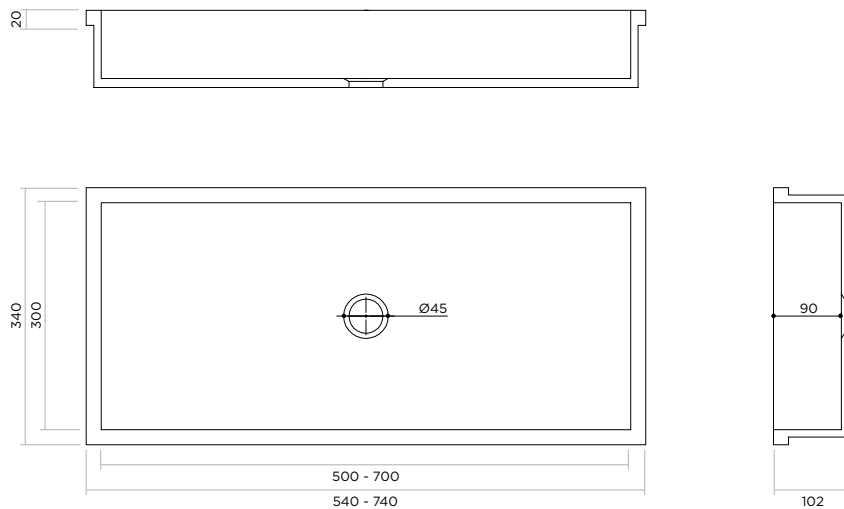

YOGA 50 - 70

L 50 CM

ART: A192 - ROCFACE, LAMINAM, GRES

PILETTA: non inclusa

PESO NETTO:

ROCFACE: 15 kg - LAMINAM/GRES: 7,5 KG

W 50 CM

ITEM: A192 - ROCFACE, LAMINAM, GRES

PLUG: not included

NET WEIGHT:

ROCFACE: 15 kg - LAMINAM/GRES: 7,5 KG

L 70 CM

ART: A193 - ROCFACE, LAMINAM, GRES

PILETTA: non inclusa

PESO NETTO:

ROCFACE: 20 kg - LAMINAM/GRES: 10 KG

W 70 CM

ITEM: A193 - ROCFACE, LAMINAM, GRES

PLUG: not included

NET WEIGHT:

ROCFACE: 20 kg - LAMINAM/GRES: 10 KG

ARBI
BATHROOM

Arbi Arredobagno srl

Via L. Zanussi, 34/A - 33070 Brugnera (PN) - Italy
T. +39 0434 624822 - www.arbiarredobagno.it
info@arbirredobagno.it