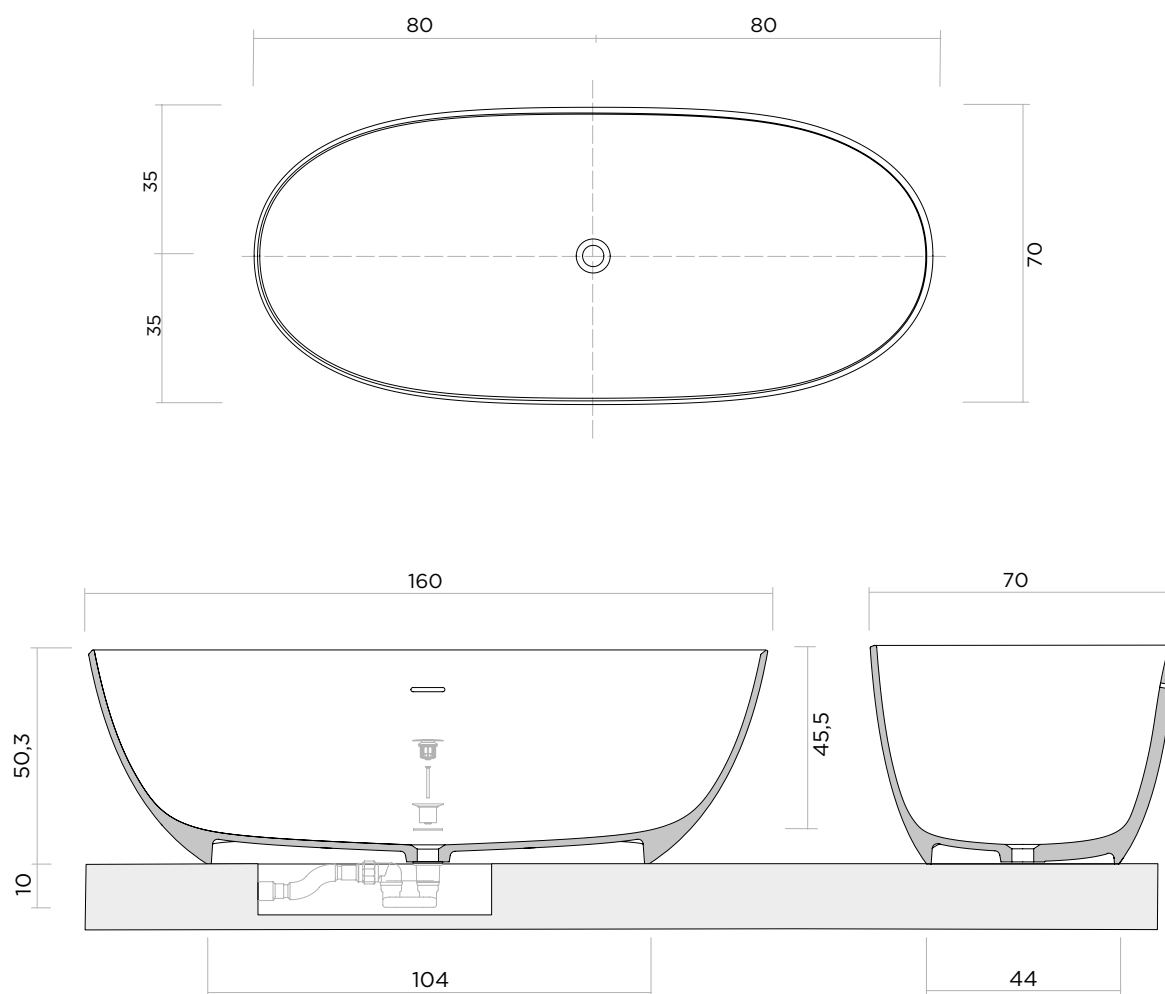

WANDA

ART: A692 - TEKNO
ART: A693 - TEKNO COLORE

ITEM: A692 - TEKNO
ITEM: A693 - COLOURED TEKNO

PILETTA:

Stop & Go cromata

PESO NETTO: 98 kg

PESO LORDO: 120 kg

DIMENSIONE IMBALLO:

L 164 x H 72 x P 78 cm

CAPACITÀ: 230 lt

PLUG:

Stop & Go chrome

NET WEIGHT: 98 kg

GROSS WEIGHT: 120 kg

PACKAGING SIZES:

L 164 x H 72 x P 78 cm

CAPACITY: 230 lt

ARBI
BATHROOM

Arbi Arredobagno srl

Via L. Zanussi, 34/A - 33070 Brugnera (PN) - Italy
T. +39 0434 624822 - www.arbierredobagno.it
info@arbierredobagno.it