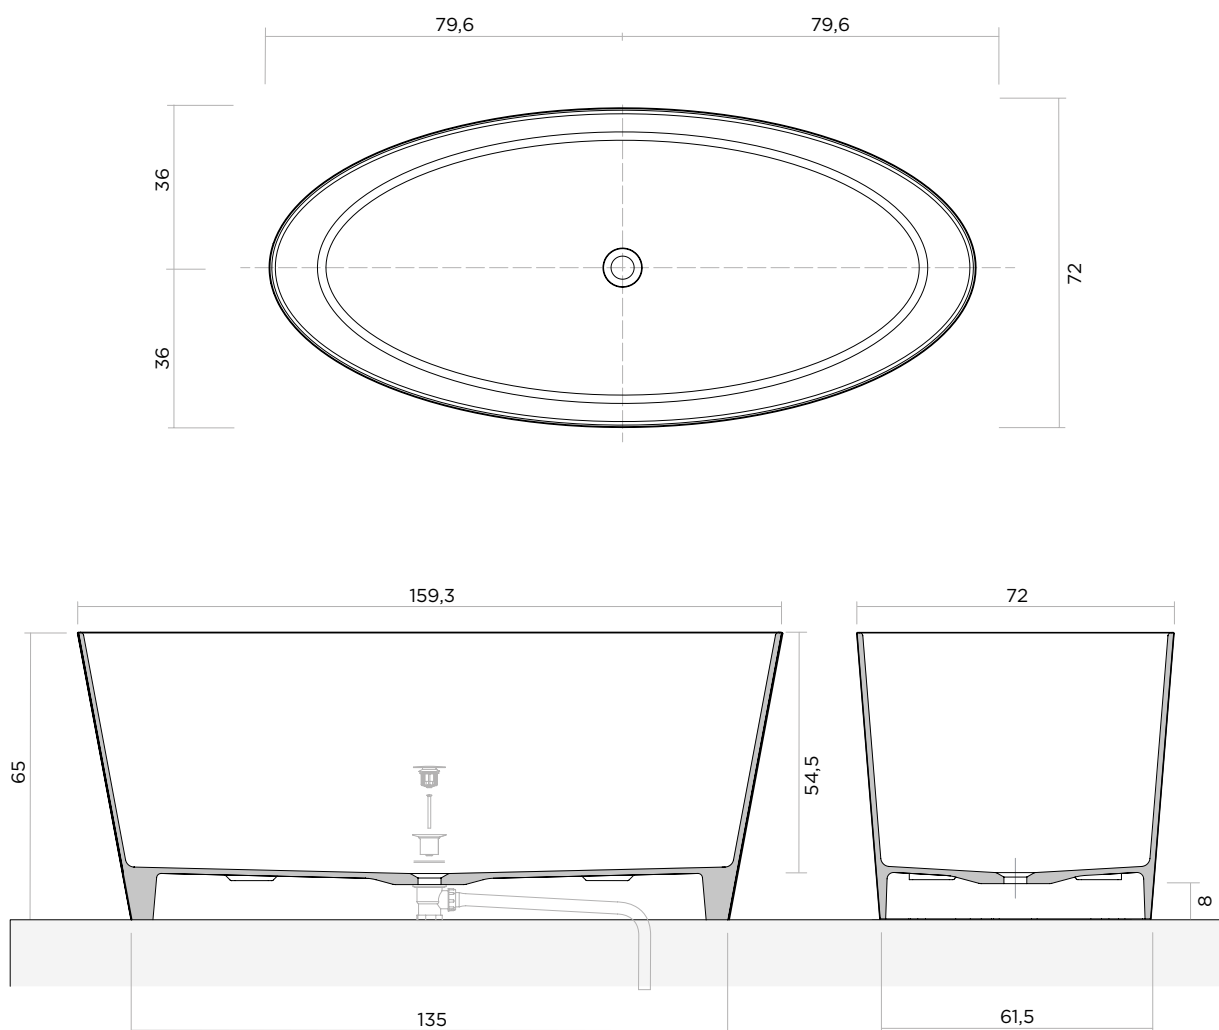

TUB

ART: A458 - MINERALGUSS

ITEM: A458 - MINERALGUSS

PILETTA:

Stop & Go cromata

PESO NETTO: 85 kg

PESO LORDO: 115 kg

DIMENSIONE IMBALLO:

L 170 x H 80 x P 85 cm

CAPACITÀ: 400 lt

PLUG:

Stop & Go chrome

NET WEIGHT: 85 kg

GROSS WEIGHT: 115 kg

PACKAGING SIZES:

W 170 x H 80 x D 85 cm

CAPACITY: 400 lt

ARBI
BATHROOM

Arbi Arredobagno srl

Via L. Zanussi, 34/A - 33070 Brugnera (PN) - Italy
T. +39 0434 624822 - www.arbiarredobagno.it
info@arbirredobagno.it