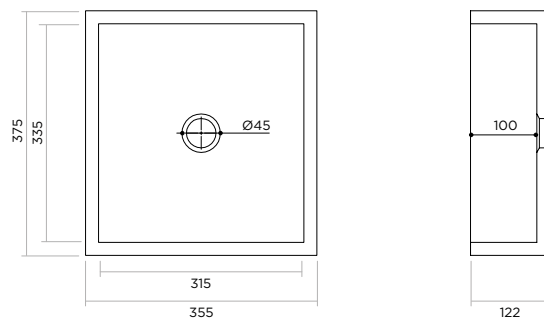

KARMA

CON FORO RUBINETTO

ART: A195 - ROCFACE, LAMINAM, GRES, CORIAN

PILETTA: non inclusa

PESO NETTO:

ROCFACE: 17 kg - LAMINAM/GRES/CORIAN: 7,8 KG

WITH TAP HOLE

ITEM: A195 - ROCFACE, LAMINAM, GRES, CORIAN

PLUG: not included

NET WEIGHT:

ROCFACE: 17 kg - LAMINAM/GRES/CORIAN: 7,8 KG

SENZA FORO RUBINETTO

ART: A194 - ROCFACE, LAMINAM, GRES, CORIAN

PILETTA: non inclusa

PESO NETTO:

ROCFACE: 14 kg - LAMINAM/GRES/CORIAN: 6,8 KG

WITHOUT TAP HOLE

ITEM: A194 - ROCFACE, LAMINAM, GRES, CORIAN

PLUG: not included

NET WEIGHT:

ROCFACE: 14 kg - LAMINAM/GRES/CORIAN: 6,8 KG

ARBI
BATHROOM

Arbi Arredobagno srl

Via L. Zanussi, 34/A - 33070 Brugnera (PN) - Italy
T. +39 0434 624822 - www.arbiarredobagno.it
info@arbirredobagno.it