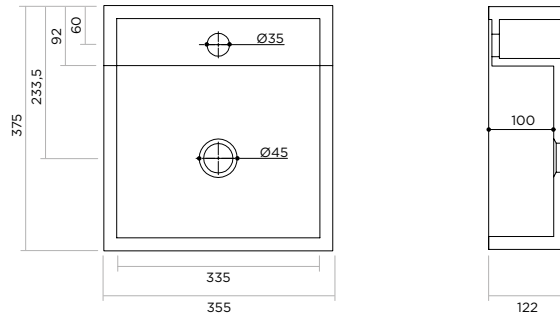

KARMA

CON FORO RUBINETTO

ART: A195 - ROCFACE, LAMINAM, GRES, CORIAN

PILETTA: non inclusa

PESO NETTO:

ROCFACE: 17 kg - LAMINAM/GRES/CORIAN: 7,8 KG

WITH TAP HOLE

ITEM: A195 - ROCFACE, LAMINAM, GRES, CORIAN

PLUG: not included

NET WEIGHT:

ROCFACE: 17 kg - LAMINAM/GRES/CORIAN: 7,8 KG

SENZA FORO RUBINETTO

ART: A194 - ROCFACE, LAMINAM, GRES, CORIAN

PILETTA: non inclusa

PESO NETTO:

ROCFACE: 14 kg - LAMINAM/GRES/CORIAN: 6,8 KG

WITHOUT TAP HOLE

ITEM: A194 - ROCFACE, LAMINAM, GRES, CORIAN

PLUG: not included

NET WEIGHT:

ROCFACE: 14 kg - LAMINAM/GRES/CORIAN: 6,8 KG

ARBI
BATHROOM

Arbi Arredobagno srl

Via L. Zanussi, 34/A - 33070 Brugnera (PN) - Italy
T. +39 0434 624822 - www.arbiarredobagno.it
info@arbirredobagno.it