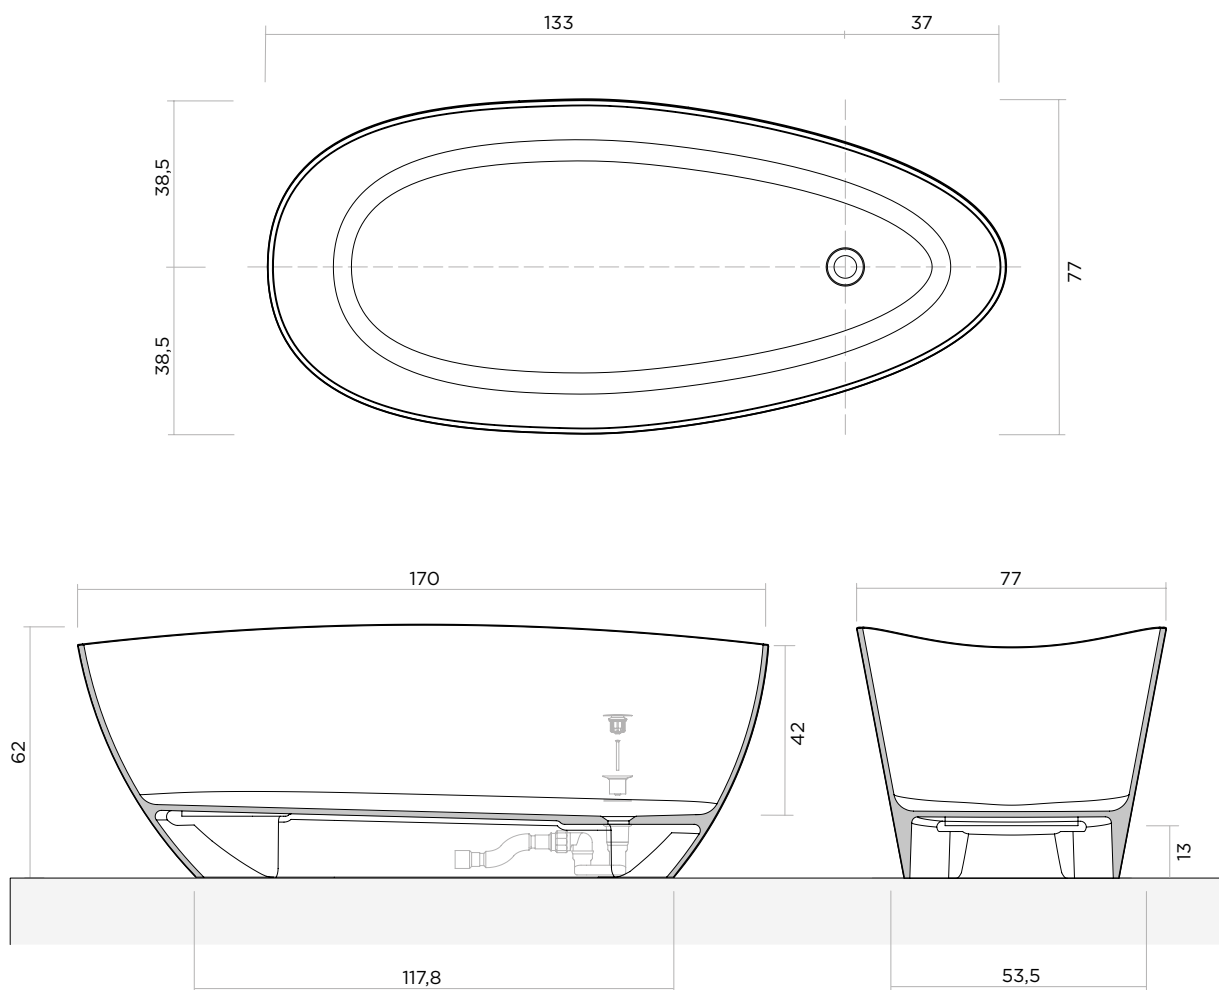

# GIULIA

**ART:** A457 - TEKNO  
**ART:** A457 - MINERALGUSS

**PILETTA:**

Stop & Go cromata

**PESO NETTO:** 98 kg (mineralguss); 92 kg (tekno)

**PESO LORDO:** 121 kg (mineralguss); 115 kg (tekno)

**DIMENSIONE IMBALLO:**

L 185 x H 85 x P 85 cm

**CAPACITÀ:** 270 lt

**ITEM:** A457 - TEKNO  
**ITEM:** A457 - MINERALGUSS

**PLUG:**

Stop & Go chrome

**NET WEIGHT:** 98 kg (mineralguss); 92 kg (tekno)

**GROSS WEIGHT:** 121 kg (mineralguss); 115 kg (tekno)

**PACKAGING SIZES:**

W 185 x H 85 x D 85 cm

**CAPACITY:** 270 lt

**ARBI**  
BATHROOM

Arbi Arredobagno srl

Via L. Zanussi, 34/A - 33070 Brugnera (PN) - Italy  
T. +39 0434 624822 - [www.arbiarredobagno.it](http://www.arbiarredobagno.it)  
[info@arbirredobagno.it](mailto:info@arbirredobagno.it)