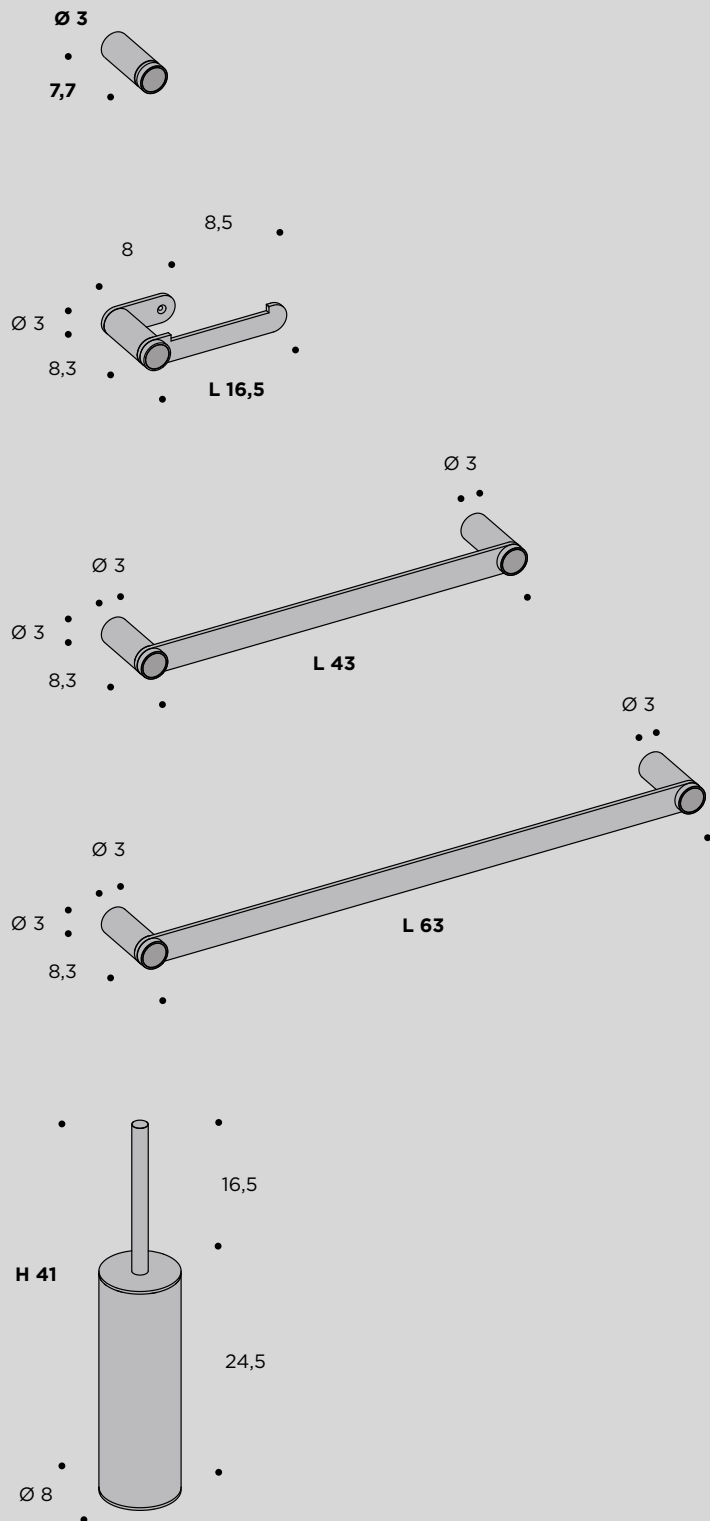

TERMOARREDO

Possibilità di accessorizzare il Termoarredo. Per ulteriori informazioni consultare il listino Ibra Showers.

The heated towel rails can be accessorised. For more information, please see our Ibra Showers price list.

Possibilité d'équiper le sèche-serviettes. Pour davantage d'informations, consulter le catalogue Ibra Showers.

Возможность оснащения дизайн-радиатора. Для получения дополнительной информации см. прайс-лист Ibra Showers.