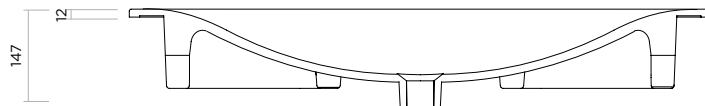

PICASSO 86

ART: A983 - CERAMICA OPACA
PLUSTON

PILETTA: inclusa
PESO NETTO: 16,4 kg

ITEM: A983 - PLUSTON MATT
CERAMIC

PLUG: included
NET WEIGHT: 16,4 kg

Misure interno vasca:
L 75 x P 40 x H 9,5 cm

ARBI
BATHROOM

ITEM: A984 - PLUSTON MATT
CERAMIC

PLUG: included
NET WEIGHT: 18,3 kg

Misure interno vasca:
L 85 x P 40 x H 9,5 cm

ARBI
BATHROOM

Arbi Arredobagno srl

Via L. Zanussi, 34/A - 33070 Brugnera (PN) - Italy
T. +39 0434 624822 - www.arbiarredobagno.it
info@arbirredobagno.it

PICASSO 106

dx-sx

ART: A987 (DX) / A986 (SX) -
CERAMICA OPACA PLUSTON

PILETTA: inclusa
PESO NETTO: 24 kg

ITEM: A987 (RH) / A986 (LH) -
CERAMICA OPACA PLUSTON

PLUG: included
NET WEIGHT: 24 kg

Misure interno vasca:
L 60 x P 40 x H 9,5 cm