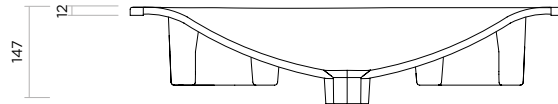

ITEM: A982 - PLUSTON MATT
CERAMIC

PLUG: included
NET WEIGHT: 14,5 kg

Misure interno vasca:
L 60 x P 40 x H 9,5 cm

ARBI
BATHROOM

Arbi Arredobagno srl

Via L. Zanussi, 34/A - 33070 Brugnera (PN) - Italy
T. +39 0434 624822 - www.arbiarredobagno.it
info@arbirredobagno.it

PICASSO 86

ART: A983 - CERAMICA OPACA
PLUSTON

PILETTA: inclusa
PESO NETTO: 16,4 kg

ITEM: A983 - PLUSTON MATT
CERAMIC

PLUG: included
NET WEIGHT: 16,4 kg

Misure interno vasca:
L 75 x P 40 x H 9,5 cm

ARBI
BATHROOM