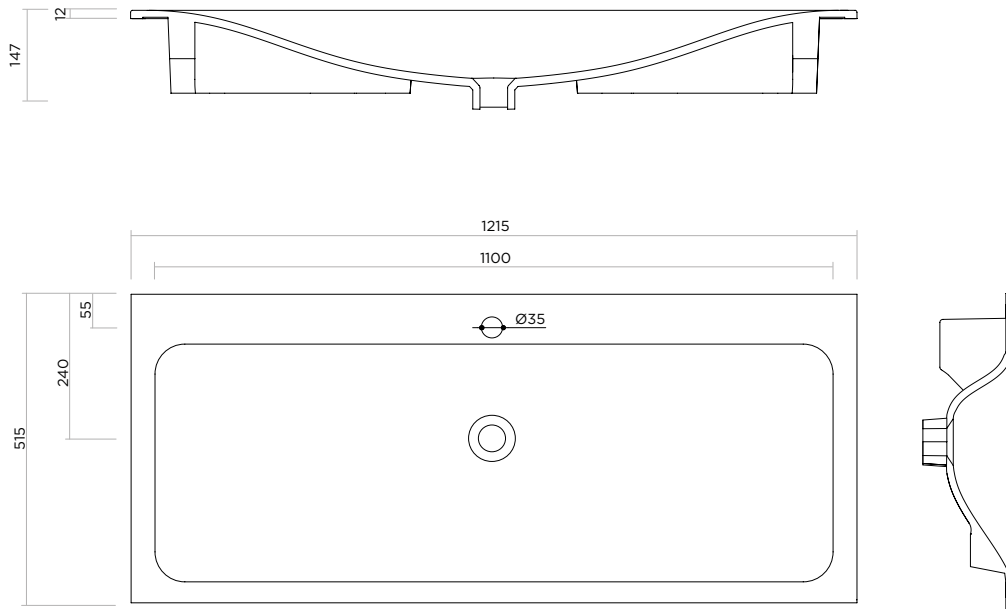

ITEM: A984 - PLUSTON MATT
CERAMIC

PLUG: included
NET WEIGHT: 18,3 kg

Misure interno vasca:
L 85 x P 40 x H 9,5 cm

ARBI
BATHROOM

Arbi Arredobagno srl

Via L. Zanussi, 34/A - 33070 Brugnera (PN) - Italy
T. +39 0434 624822 - www.arbiarredobagno.it
info@arbirredobagno.it

ITEM: A985 - PLUSTON MATT
CERAMIC

PLUG: included
NET WEIGHT: 23 kg

Misure interno vasca:
L 95 x P 40 x H 9,5 cm

ARBI
BATHROOM

Arbi Arredobagno srl

Via L. Zanussi, 34/A - 33070 Brugnera (PN) - Italy
T. +39 0434 624822 - www.arbiarredobagno.it
info@arbirredobagno.it

PICASSO 121

dx-sx

ART: A989 (DX) / A988 (SX) -
CERAMICA OPACA PLUSTON

PILETTA: inclusa
PESO NETTO: 26 kg

ITEM: A989 (RH) / A988 (LH) -
CERAMICA OPACA PLUSTON

PLUG: included
NET WEIGHT: 26 kg

Misure interno vasca:
L 60 x P 40 x H 9,5 cm

ITEM: A990 - PLUSTON MATT
CERAMIC

PLUG: included
NET WEIGHT: 25 kg

Misure interno vasca:
L 110 x P 40 x H 9,5 cm

ARBI
BATHROOM

Arbi Arredobagno srl

Via L. Zanussi, 34/A - 33070 Brugnera (PN) - Italy
T. +39 0434 624822 - www.arbiarredobagno.it
info@arbirredobagno.it