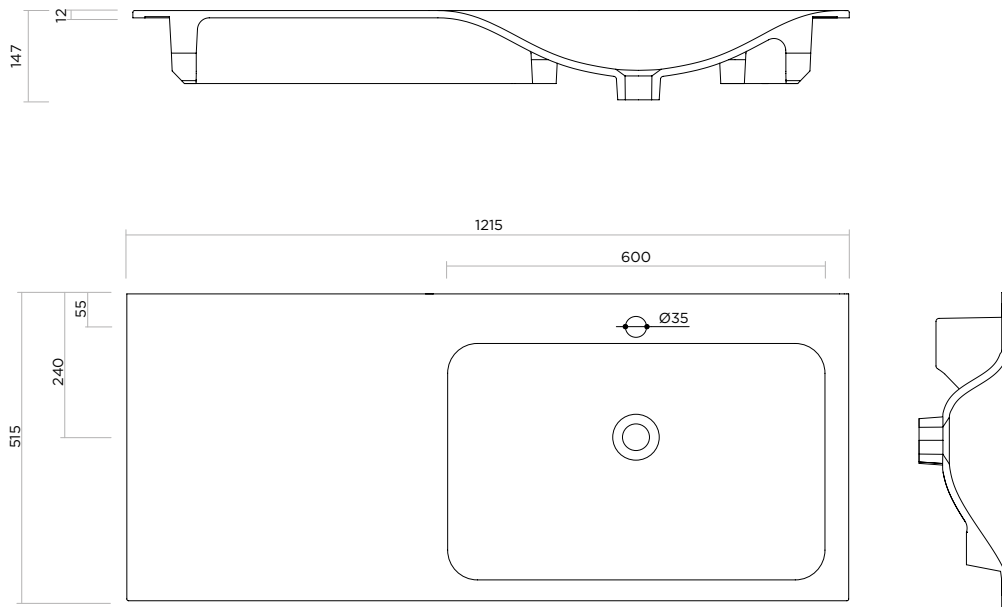

PICASSO 106

dx-sx

ART: A987 (DX) / A986 (SX) -
CERAMICA OPACA PLUSTON

PILETTA: inclusa
PESO NETTO: 24 kg

ITEM: A987 (RH) / A986 (LH) -
CERAMICA OPACA PLUSTON

PLUG: included
NET WEIGHT: 24 kg

Misure interno vasca:
L 60 x P 40 x H 9,5 cm

ITEM: A985 - PLUSTON MATT
CERAMIC

PLUG: included
NET WEIGHT: 23 kg

Misure interno vasca:
L 95 x P 40 x H 9,5 cm

ARBI
BATHROOM

Arbi Arredobagno srl

Via L. Zanussi, 34/A - 33070 Brugnera (PN) - Italy
T. +39 0434 624822 - www.arbiarredobagno.it
info@arbirredobagno.it

PICASSO 121

dx-sx

ART: A989 (DX) / A988 (SX) -
CERAMICA OPACA PLUSTON

PILETTA: inclusa
PESO NETTO: 26 kg

ITEM: A989 (RH) / A988 (LH) -
CERAMICA OPACA PLUSTON

PLUG: included
NET WEIGHT: 26 kg

Misure interno vasca:
L 60 x P 40 x H 9,5 cm

ITEM: A990 - PLUSTON MATT
CERAMIC

PLUG: included
NET WEIGHT: 25 kg

Misure interno vasca:
L 110 x P 40 x H 9,5 cm

ARBI
BATHROOM

Arbi Arredobagno srl

Via L. Zanussi, 34/A - 33070 Brugnera (PN) - Italy
T. +39 0434 624822 - www.arbiarredobagno.it
info@arbirredobagno.it