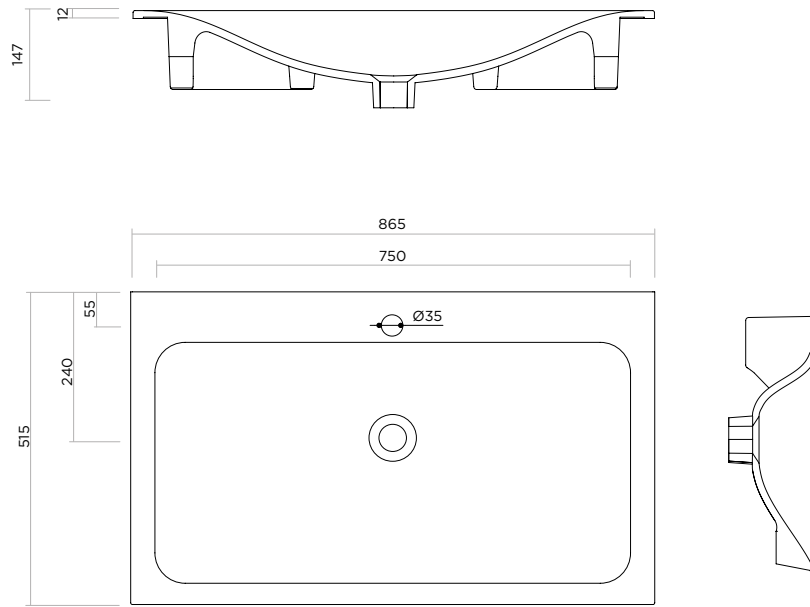

ITEM: A982 - PLUSTON MATT
CERAMIC

PLUG: included
NET WEIGHT: 14,5 kg

Misure interno vasca:
L 60 x P 40 x H 9,5 cm

ARBI
BATHROOM

Arbi Arredobagno srl

Via L. Zanussi, 34/A - 33070 Brugnera (PN) - Italy
T. +39 0434 624822 - www.arbiarredobagno.it
info@arbirredobagno.it

PICASSO 86

ART: A983 - CERAMICA OPACA
PLUSTON

PILETTA: inclusa
PESO NETTO: 16,4 kg

ITEM: A983 - PLUSTON MATT
CERAMIC

PLUG: included
NET WEIGHT: 16,4 kg

Misure interno vasca:
L 75 x P 40 x H 9,5 cm

ARBI
BATHROOM

ITEM: A984 - PLUSTON MATT
CERAMIC

PLUG: included
NET WEIGHT: 18,3 kg

Misure interno vasca:
L 85 x P 40 x H 9,5 cm

ARBI
BATHROOM

Arbi Arredobagno srl

Via L. Zanussi, 34/A - 33070 Brugnera (PN) - Italy
T. +39 0434 624822 - www.arbiarredobagno.it
info@arbirredobagno.it

PICASSO 106

dx-sx

ART: A987 (DX) / A986 (SX) -
CERAMICA OPACA PLUSTON

PILETTA: inclusa
PESO NETTO: 24 kg

ITEM: A987 (RH) / A986 (LH) -
CERAMICA OPACA PLUSTON

PLUG: included
NET WEIGHT: 24 kg

Misure interno vasca:
L 60 x P 40 x H 9,5 cm