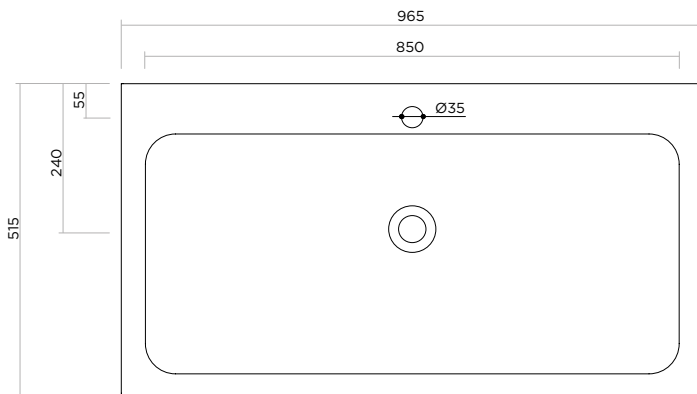

ITEM: A982 - PLUSTON MATT
CERAMIC

PLUG: included
NET WEIGHT: 14,5 kg

Misure interno vasca:
L 60 x P 40 x H 9,5 cm

ARBI
BATHROOM

Arbi Arredobagno srl

Via L. Zanussi, 34/A - 33070 Brugnera (PN) - Italy
T. +39 0434 624822 - www.arbiarredobagno.it
info@arbirredobagno.it

PICASSO 86

ART: A983 - CERAMICA OPACA
PLUSTON

PILETTA: inclusa
PESO NETTO: 16,4 kg

ITEM: A983 - PLUSTON MATT
CERAMIC

PLUG: included
NET WEIGHT: 16,4 kg

Misure interno vasca:
L 75 x P 40 x H 9,5 cm

ARBI
BATHROOM

ITEM: A984 - PLUSTON MATT
CERAMIC

PLUG: included
NET WEIGHT: 18,3 kg

Misure interno vasca:
L 85 x P 40 x H 9,5 cm

ARBI
BATHROOM

Arbi Arredobagno srl

Via L. Zanussi, 34/A - 33070 Brugnera (PN) - Italy
T. +39 0434 624822 - www.arbiarredobagno.it
info@arbirredobagno.it

PICASSO 106

dx-sx

ART: A987 (DX) / A986 (SX) -
CERAMICA OPACA PLUSTON

PILETTA: inclusa
PESO NETTO: 24 kg

ITEM: A987 (RH) / A986 (LH) -
CERAMICA OPACA PLUSTON

PLUG: included
NET WEIGHT: 24 kg

Misure interno vasca:
L 60 x P 40 x H 9,5 cm