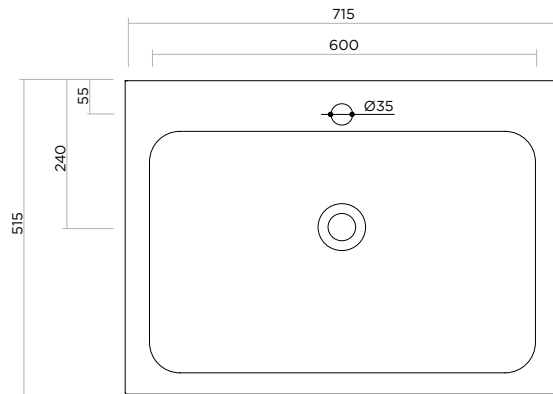

PICASSO 61

ART: A981 - CERAMICA OPACA
PLUSTON

PILETTA: inclusa
PESO NETTO: 12,5 kg

ITEM: A981 - PLUSTON MATT
CERAMIC

PLUG: included
NET WEIGHT: 12,5 kg

Misure interno vasca:
L 50 x P 40 x H 9,5 cm

ARBI
BATHROOM

ITEM: A982 - PLUSTON MATT
CERAMIC

PLUG: included
NET WEIGHT: 14,5 kg

Misure interno vasca:
L 60 x P 40 x H 9,5 cm

ARBI
BATHROOM

Arbi Arredobagno srl

Via L. Zanussi, 34/A - 33070 Brugnera (PN) - Italy
T. +39 0434 624822 - www.arbiarredobagno.it
info@arbirredobagno.it

PICASSO 86

ART: A983 - CERAMICA OPACA
PLUSTON

PILETTA: inclusa
PESO NETTO: 16,4 kg

ITEM: A983 - PLUSTON MATT
CERAMIC

PLUG: included
NET WEIGHT: 16,4 kg

Misure interno vasca:
L 75 x P 40 x H 9,5 cm

ARBI
BATHROOM

PICASSO 106

dx-sx

ART: A987 (DX) / A986 (SX) -
CERAMICA OPACA PLUSTON

PILETTA: inclusa
PESO NETTO: 24 kg

ITEM: A987 (RH) / A986 (LH) -
CERAMICA OPACA PLUSTON

PLUG: included
NET WEIGHT: 24 kg

Misure interno vasca:
L 60 x P 40 x H 9,5 cm