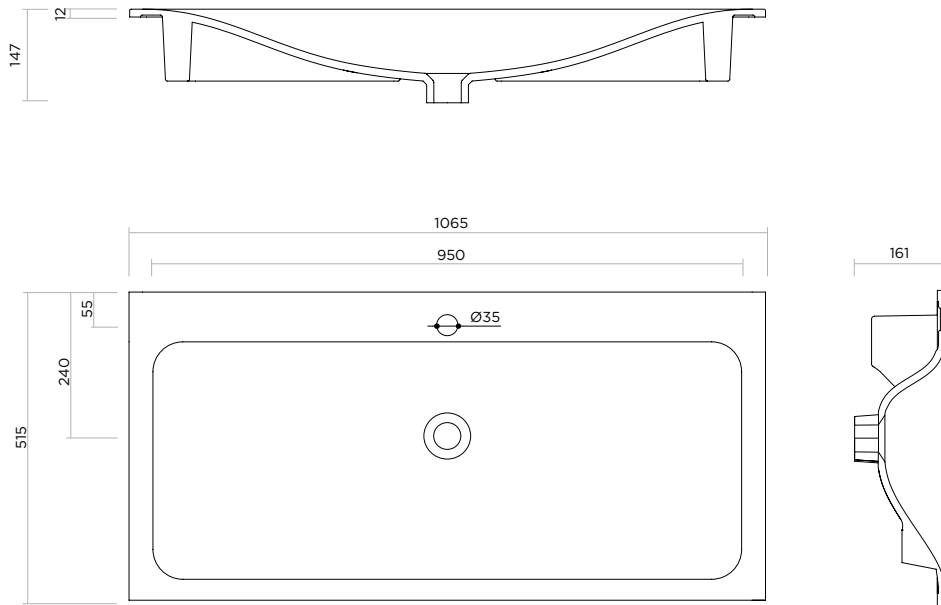

ITEM: A984 - PLUSTON MATT
CERAMIC

PLUG: included
NET WEIGHT: 18,3 kg

Misure interno vasca:
L 85 x P 40 x H 9,5 cm

ARBI
BATHROOM

Arbi Arredobagno srl

Via L. Zanussi, 34/A - 33070 Brugnera (PN) - Italy
T. +39 0434 624822 - www.arbiarredobagno.it
info@arbirredobagno.it

PICASSO 106

dx-sx

ART: A987 (DX) / A986 (SX) -
CERAMICA OPACA PLUSTON

PILETTA: inclusa
PESO NETTO: 24 kg

ITEM: A987 (RH) / A986 (LH) -
CERAMICA OPACA PLUSTON

PLUG: included
NET WEIGHT: 24 kg

Misure interno vasca:
L 60 x P 40 x H 9,5 cm

ITEM: A985 - PLUSTON MATT
CERAMIC

PLUG: included
NET WEIGHT: 23 kg

Misure interno vasca:
L 95 x P 40 x H 9,5 cm

ARBI
BATHROOM

Arbi Arredobagno srl

Via L. Zanussi, 34/A - 33070 Brugnera (PN) - Italy
T. +39 0434 624822 - www.arbiarredobagno.it
info@arbirredobagno.it

PICASSO 121

dx-sx

ART: A989 (DX) / A988 (SX) -
CERAMICA OPACA PLUSTON

PILETTA: inclusa
PESO NETTO: 26 kg

ITEM: A989 (RH) / A988 (LH) -
CERAMICA OPACA PLUSTON

PLUG: included
NET WEIGHT: 26 kg

Misure interno vasca:
L 60 x P 40 x H 9,5 cm