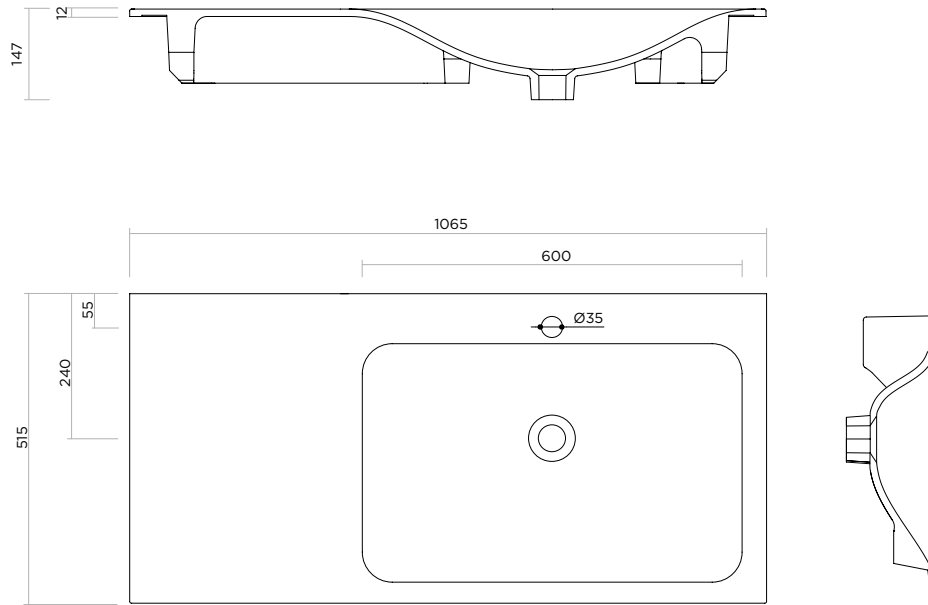

ITEM: A984 - PLUSTON MATT
CERAMIC

PLUG: included
NET WEIGHT: 18,3 kg

Misure interno vasca:
L 85 x P 40 x H 9,5 cm

ARBI
BATHROOM

Arbi Arredobagno srl

Via L. Zanussi, 34/A - 33070 Brugnera (PN) - Italy
T. +39 0434 624822 - www.arbiarredobagno.it
info@arbirredobagno.it

PICASSO 106

dx-sx

ART: A987 (DX) / A986 (SX) -
CERAMICA OPACA PLUSTON

PILETTA: inclusa
PESO NETTO: 24 kg

ITEM: A987 (RH) / A986 (LH) -
CERAMICA OPACA PLUSTON

PLUG: included
NET WEIGHT: 24 kg

Misure interno vasca:
L 60 x P 40 x H 9,5 cm

ITEM: A985 - PLUSTON MATT
CERAMIC

PLUG: included
NET WEIGHT: 23 kg

Misure interno vasca:
L 95 x P 40 x H 9,5 cm

ARBI
BATHROOM

Arbi Arredobagno srl

Via L. Zanussi, 34/A - 33070 Brugnera (PN) - Italy
T. +39 0434 624822 - www.arbiarredobagno.it
info@arbirredobagno.it

PICASSO 121

dx-sx

ART: A989 (DX) / A988 (SX) -
CERAMICA OPACA PLUSTON

PILETTA: inclusa
PESO NETTO: 26 kg

ITEM: A989 (RH) / A988 (LH) -
CERAMICA OPACA PLUSTON

PLUG: included
NET WEIGHT: 26 kg

Misure interno vasca:
L 60 x P 40 x H 9,5 cm