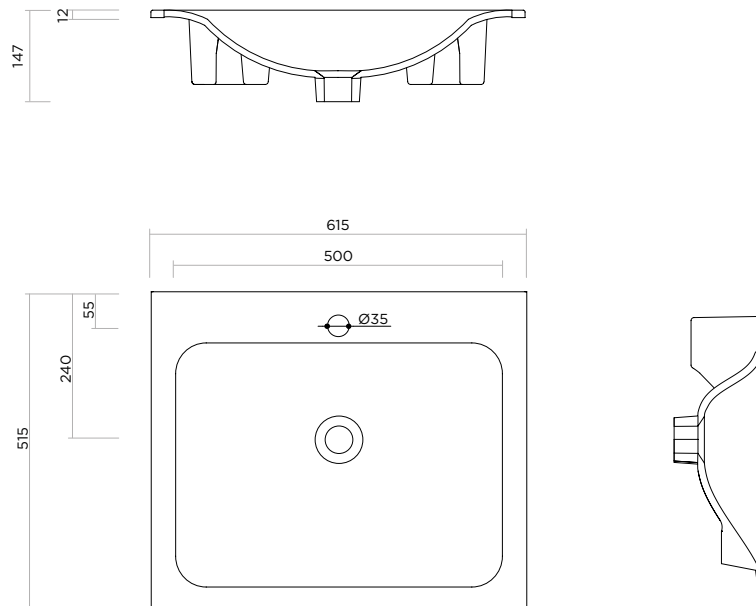

PICASSO 61

ART: A981 - CERAMICA OPACA
PLUSTON

PILETTA: inclusa
PESO NETTO: 12,5 kg

ITEM: A981 - PLUSTON MATT
CERAMIC

PLUG: included
NET WEIGHT: 12,5 kg

Misure interno vasca:
L 50 x P 40 x H 9,5 cm

ARBI
BATHROOM

ITEM: A982 - PLUSTON MATT
CERAMIC

PLUG: included
NET WEIGHT: 14,5 kg

Misure interno vasca:
L 60 x P 40 x H 9,5 cm

ARBI
BATHROOM

Arbi Arredobagno srl

Via L. Zanussi, 34/A - 33070 Brugnera (PN) - Italy
T. +39 0434 624822 - www.arbiarredobagno.it
info@arbirredobagno.it

PICASSO 86

ART: A983 - CERAMICA OPACA
PLUSTON

PILETTA: inclusa
PESO NETTO: 16,4 kg

ITEM: A983 - PLUSTON MATT
CERAMIC

PLUG: included
NET WEIGHT: 16,4 kg

Misure interno vasca:
L 75 x P 40 x H 9,5 cm

ARBI
BATHROOM

PICASSO 121

dx-sx

ART: A989 (DX) / A988 (SX) -
CERAMICA OPACA PLUSTON

PILETTA: inclusa
PESO NETTO: 26 kg

ITEM: A989 (RH) / A988 (LH) -
CERAMICA OPACA PLUSTON

PLUG: included
NET WEIGHT: 26 kg

Misure interno vasca:
L 60 x P 40 x H 9,5 cm