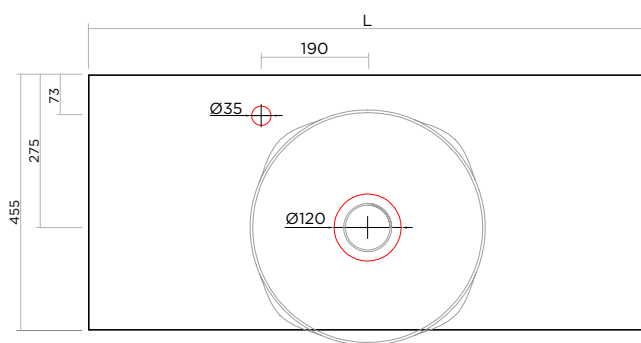

PANIER 42

DESIGN BY: MENEGHELLO & PAOLELLI

ART: A183 - CERAMICA LUCIDA
A483 - CERAMICA OPACA

PILETTA: Stop & Go ceramica
PESO NETTO: 9,4 kg

ITEM: A183 - GLOSSY CERAMIC
A483 - MATT CERAMIC

PLUG: Stop & Go ceramic
NET WEIGHT: 9,4 kg

Misure interno vasca:
L 41 x P 41 x H 12 cm

ARBI
BATHROOM

Arbi Arredobagno srl

Via L. Zanussi, 34/A - 33070 Brugnera (PN) - Italy
T. +39 0434 624822 - www.arbiarredobagno.it
info@arbirredobagno.it