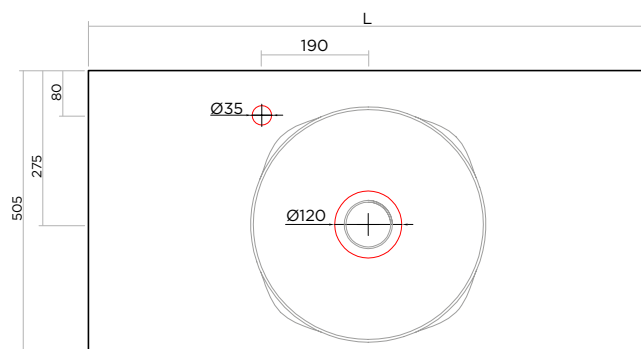

PANIER 42

DESIGN BY: MENEGHELLO & PAOLELLI

ART: A183 - CERAMICA LUCIDA
A483 - CERAMICA OPACA

PILETTA: Stop & Go ceramica
PESO NETTO: 9,4 kg

ITEM: A183 - GLOSSY CERAMIC
A483 - MATT CERAMIC

PLUG: Stop & Go ceramic
NET WEIGHT: 9,4 kg

Misure interno vasca:
L 41 x P 41 x H 12 cm

ARBI
BATHROOM

Arbi Arredobagno srl

Via L. Zanussi, 34/A - 33070 Brugnera (PN) - Italy
T. +39 0434 624822 - www.arbiarredobagno.it
info@arbirredobagno.it