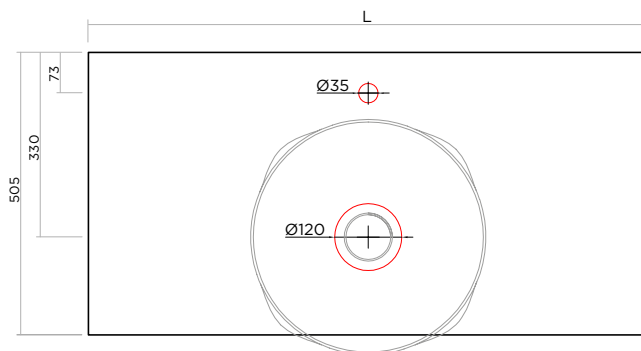

PANIER 42

DESIGN BY: MENEGHELLO & PAOLELLI

ART: A183 - CERAMICA LUCIDA
A483 - CERAMICA OPACA

PILETTA: Stop & Go ceramica
PESO NETTO: 9,4 kg

ITEM: A183 - GLOSSY CERAMIC
A483 - MATT CERAMIC

PLUG: Stop & Go ceramic
NET WEIGHT: 9,4 kg

Misure interno vasca:
L 41 x P 41 x H 12 cm

ARBI
BATHROOM

Arbi Arredobagno srl

Via L. Zanussi, 34/A - 33070 Brugnera (PN) - Italy
T. +39 0434 624822 - www.arbiarredobagno.it
info@arbirredobagno.it