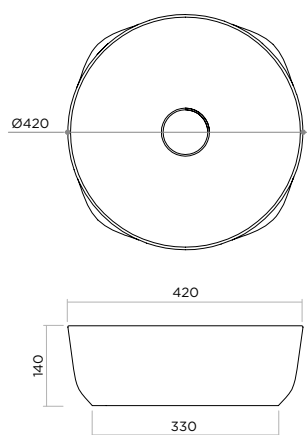

PANIER 42

DESIGN BY: MENEGHELLO & PAOLELLI

ART: A183 - CERAMICA LUCIDA
A483 - CERAMICA OPACA

PILETTA: Stop & Go ceramica
PESO NETTO: 9,4 kg

ITEM: A183 - GLOSSY CERAMIC
A483 - MATT CERAMIC

PLUG: Stop & Go ceramic
NET WEIGHT: 9,4 kg

Misure interno vasca:
L 41 x P 41 x H 12 cm

ARBI
BATHROOM

Arbi Arredobagno srl

Via L. Zanussi, 34/A - 33070 Brugnera (PN) - Italy
T. +39 0434 624822 - www.arbiarredobagno.it
info@arbirredobagno.it