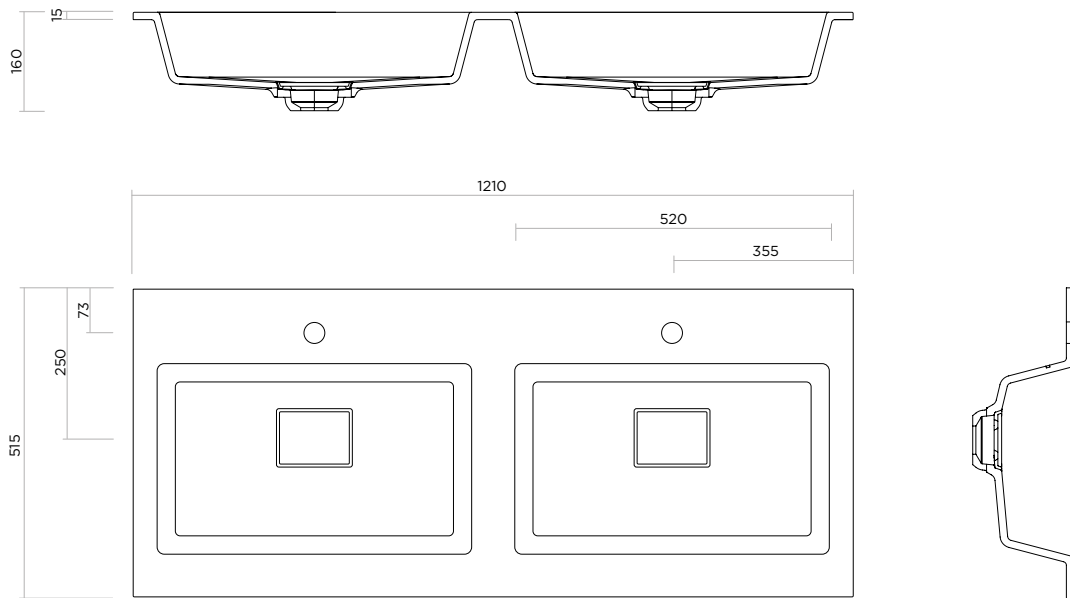

ITEM: A996 - TEKNO

PLUG: not included

NET WEIGHT: 19 kg

Misure interno vasca:

L 52 x P 31 x H 11 cm

ARBI
BATHROOM

Arbi Arredobagno srl

Via L. Zanussi, 34/A - 33070 Brugnera (PN) - Italy
T. +39 0434 624822 - www.arbiarredobagno.it
info@arbirredobagno.it

JUNO 121

doppia vasca

ART: A999 - TEKNO

PILETTA: non inclusa

PESO NETTO: 22 kg

ITEM: A999 - TEKNO

PLUG: not included

NET WEIGHT: 22 kg

Misure interno vasca:
L 52 x P 31 x H 11 cm

ARBI
BATHROOM

Arbi Arredobagno srl

Via L. Zanussi, 34/A - 33070 Brugnera (PN) - Italy
T. +39 0434 624822 - www.arbiarredobagno.it
info@arbirredobagno.it

JUNO 121

dx-sx

ART: A998 (DX) / A997 (SX) -
TEKNO

PILETTA: non inclusa
PESO NETTO: 19 kg

ITEM: A998 (RH) / A997 (LH) -
TEKNO

PLUG: not included
NET WEIGHT: 19 kg

Misure interno vasca:
L 52 x P 31 x H 11 cm

ARBI
BATHROOM