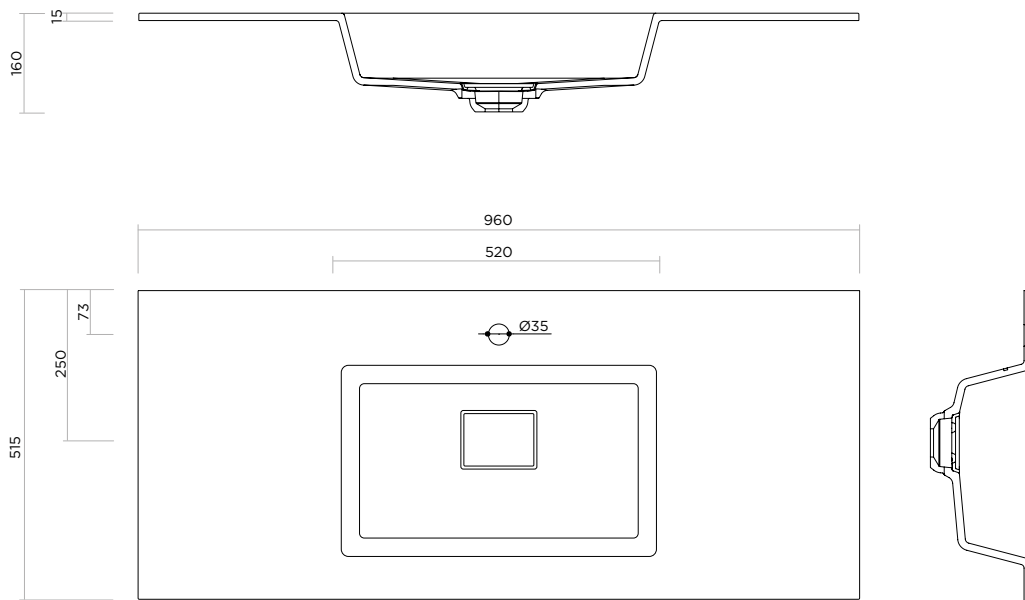

NET WEIGHT: 15,5 kg

Misure interno vasca:
L 52 x P 31 x H 11 cm

ARBI
BATHROOM

Arbi Arredobagno srl

Via L. Zanussi, 34/A - 33070 Brugnera (PN) - Italy
T. +39 0434 624822 - www.arbiarredobagno.it
info@arbirredobagno.it

JUNO 106

ART: A995 - TEKNO

PILETTA: non inclusa

PESO NETTO: 17 kg

ITEM: A995 - TEKNO

PLUG: not included

NET WEIGHT: 17 kg

Misure interno vasca:
L 52 x P 31 x H 11 cm

ITEM: A996 - TEKNO

PLUG: not included

NET WEIGHT: 19 kg

Misure interno vasca:

L 52 x P 31 x H 11 cm

ARBI
BATHROOM

Arbi Arredobagno srl

Via L. Zanussi, 34/A - 33070 Brugnera (PN) - Italy
T. +39 0434 624822 - www.arbiarredobagno.it
info@arbirredobagno.it

Misure interno vasca:
L 52 x P 31 x H 11 cm

ARBI
BATHROOM

Arbi Arredobagno srl

Via L. Zanussi, 34/A - 33070 Brugnera (PN) - Italy
T. +39 0434 624822 - www.arbiarredobagno.it
info@arbirredobagno.it

JUNO 121