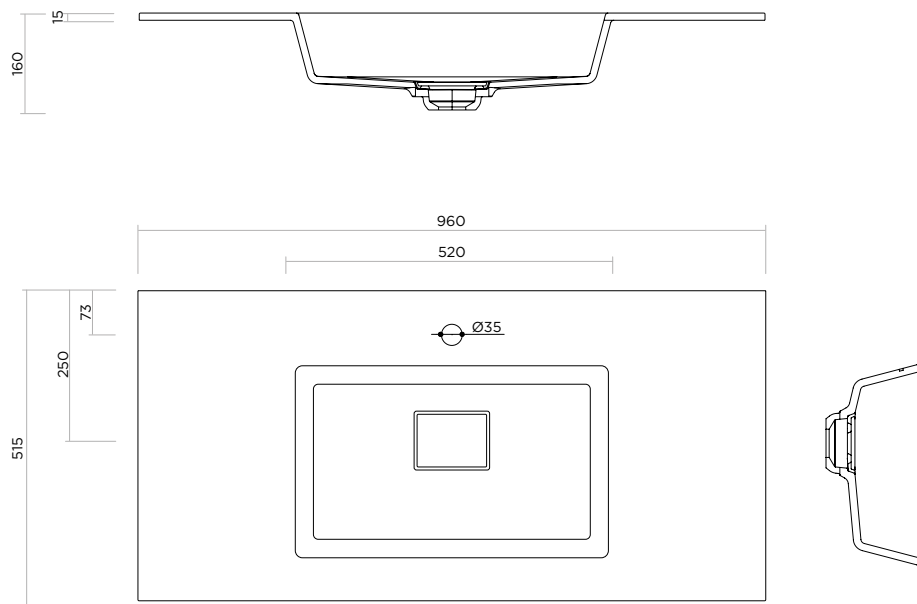

NET WEIGHT: 15,5 kg

Misure interno vasca:
L 52 x P 31 x H 11 cm

ARBI
BATHROOM

Arbi Arredobagno srl

Via L. Zanussi, 34/A - 33070 Brugnera (PN) - Italy
T. +39 0434 624822 - www.arbiarredobagno.it
info@arbirredobagno.it

JUNO 106

ART: A995 - TEKNO

PILETTA: non inclusa

PESO NETTO: 17 kg

ITEM: A995 - TEKNO

PLUG: not included

NET WEIGHT: 17 kg

Misure interno vasca:
L 52 x P 31 x H 11 cm

ITEM: A996 - TEKNO

PLUG: not included

NET WEIGHT: 19 kg

Misure interno vasca:

L 52 x P 31 x H 11 cm

ARBI
BATHROOM

Arbi Arredobagno srl

Via L. Zanussi, 34/A - 33070 Brugnera (PN) - Italy
T. +39 0434 624822 - www.arbiarredobagno.it
info@arbirredobagno.it