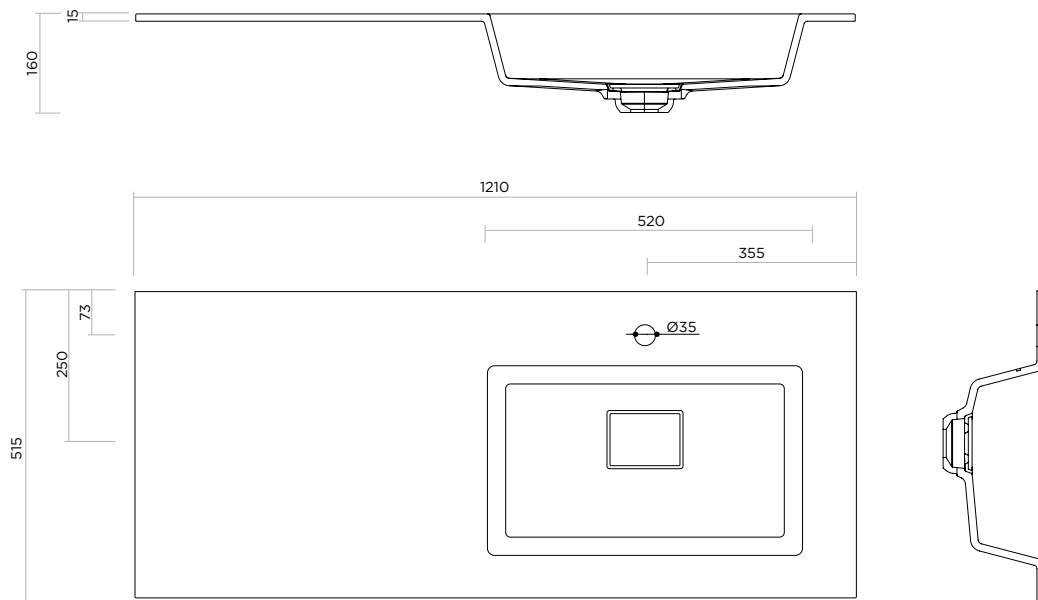

NET WEIGHT: 15,5 kg

Misure interno vasca:
L 52 x P 31 x H 11 cm

ARBI
BATHROOM

Arbi Arredobagno srl

Via L. Zanussi, 34/A - 33070 Brugnera (PN) - Italy
T. +39 0434 624822 - www.arbiarredobagno.it
info@arbirredobagno.it

ITEM: A996 - TEKNO

PLUG: not included

NET WEIGHT: 19 kg

Misure interno vasca:

L 52 x P 31 x H 11 cm

ARBI
BATHROOM

Arbi Arredobagno srl

Via L. Zanussi, 34/A - 33070 Brugnera (PN) - Italy
T. +39 0434 624822 - www.arbiarredobagno.it
info@arbirredobagno.it

Misure interno vasca:
L 52 x P 31 x H 11 cm

ARBI
BATHROOM

Arbi Arredobagno srl

Via L. Zanussi, 34/A - 33070 Brugnera (PN) - Italy
T. +39 0434 624822 - www.arbiarredobagno.it
info@arbirredobagno.it

JUNO 121

dx-sx

ART: A998 (DX) / A997 (SX) -
TEKNO

PILETTA: non inclusa
PESO NETTO: 19 kg

ITEM: A998 (RH) / A997 (LH) -
TEKNO

PLUG: not included
NET WEIGHT: 19 kg

Misure interno vasca:
L 52 x P 31 x H 11 cm

ARBI
BATHROOM