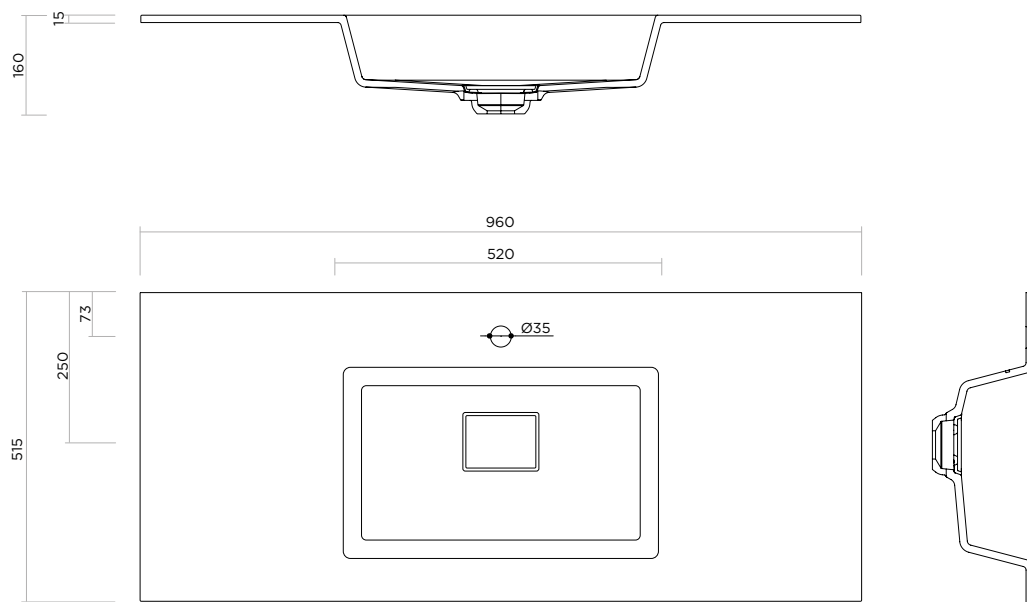

NET WEIGHT: 15,5 kg

Misure interno vasca:
L 52 x P 31 x H 11 cm

ARBI
BATHROOM

Arbi Arredobagno srl

Via L. Zanussi, 34/A - 33070 Brugnera (PN) - Italy
T. +39 0434 624822 - www.arbiarredobagno.it
info@arbirredobagno.it

JUNO 106

ART: A995 - TEKNO

PILETTA: non inclusa

PESO NETTO: 17 kg

ITEM: A995 - TEKNO

PLUG: not included

NET WEIGHT: 17 kg

Misure interno vasca:
L 52 x P 31 x H 11 cm

ITEM: A996 - TEKNO

PLUG: not included

NET WEIGHT: 19 kg

Misure interno vasca:

L 52 x P 31 x H 11 cm

ARBI
BATHROOM

Arbi Arredobagno srl

Via L. Zanussi, 34/A - 33070 Brugnera (PN) - Italy
T. +39 0434 624822 - www.arbiarredobagno.it
info@arbirredobagno.it