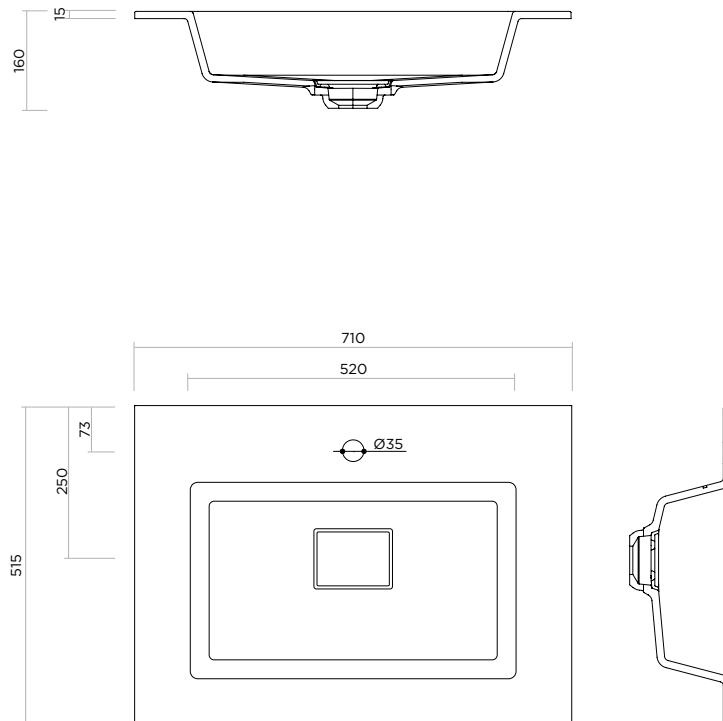

JUNO 61

ART: A991 - TEKNO

PILETTA: non inclusa

PESO NETTO: 11 kg

ITEM: A991 - TEKNO

PLUG: not included

NET WEIGHT: 11 kg

Misure interno vasca:
L 52 x P 31 x H 11 cm

ITEM: A992 - TEKNO

PLUG: not included

NET WEIGHT: 12 kg

Misure interno vasca:
L 52 x P 31 x H 11 cm

ARBI
BATHROOM

Arbi Arredobagno srl

Via L. Zanussi, 34/A - 33070 Brugnera (PN) - Italy
T. +39 0434 624822 - www.arbiarredobagno.it
info@arbirredobagno.it

JUNO 86

ART: A993 - TEKNO

PILETTA: non inclusa
PESO NETTO: 14 kg

ITEM: A993 - TEKNO

PLUG: not included
NET WEIGHT: 14 kg

Misure interno vasca:
L 52 x P 31 x H 11 cm

ARBI
BATHROOM

Arbi Arredobagno srl

JUNO 106

ART: A995 - TEKNO

PILETTA: non inclusa

PESO NETTO: 17 kg

ITEM: A995 - TEKNO

PLUG: not included

NET WEIGHT: 17 kg

Misure interno vasca:
L 52 x P 31 x H 11 cm