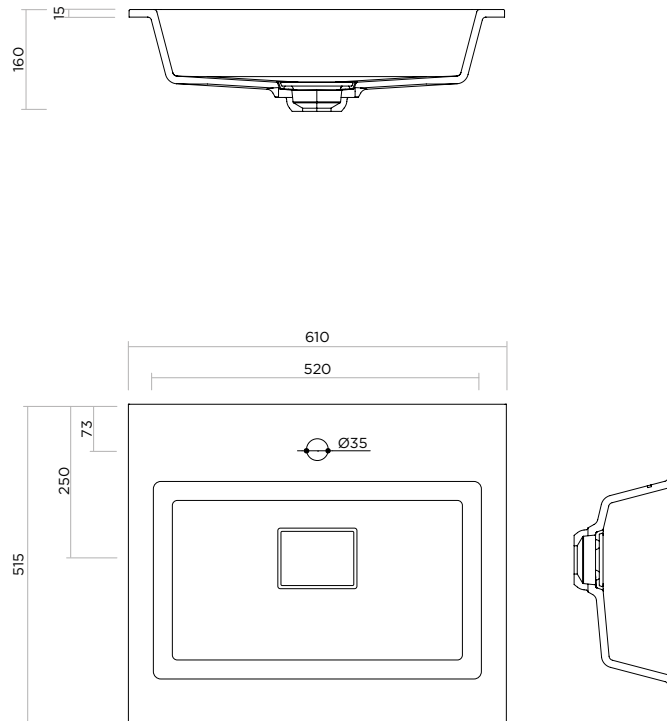

JUNO 61

ART: A991 - TEKNO

PILETTA: non inclusa

PESO NETTO: 11 kg

ITEM: A991 - TEKNO

PLUG: not included

NET WEIGHT: 11 kg

Misure interno vasca:
L 52 x P 31 x H 11 cm

ITEM: A992 - TEKNO

PLUG: not included

NET WEIGHT: 12 kg

Misure interno vasca:
L 52 x P 31 x H 11 cm

ARBI
BATHROOM

Arbi Arredobagno srl

Via L. Zanussi, 34/A - 33070 Brugnera (PN) - Italy
T. +39 0434 624822 - www.arbiarredobagno.it
info@arbirredobagno.it

JUNO 86

ART: A993 - TEKNO

PILETTA: non inclusa
PESO NETTO: 14 kg

ITEM: A993 - TEKNO

PLUG: not included
NET WEIGHT: 14 kg

Misure interno vasca:
L 52 x P 31 x H 11 cm

ARBI
BATHROOM

Arbi Arredobagno srl

JUNO 106

ART: A995 - TEKNO

PILETTA: non inclusa

PESO NETTO: 17 kg

ITEM: A995 - TEKNO

PLUG: not included

NET WEIGHT: 17 kg

Misure interno vasca:
L 52 x P 31 x H 11 cm