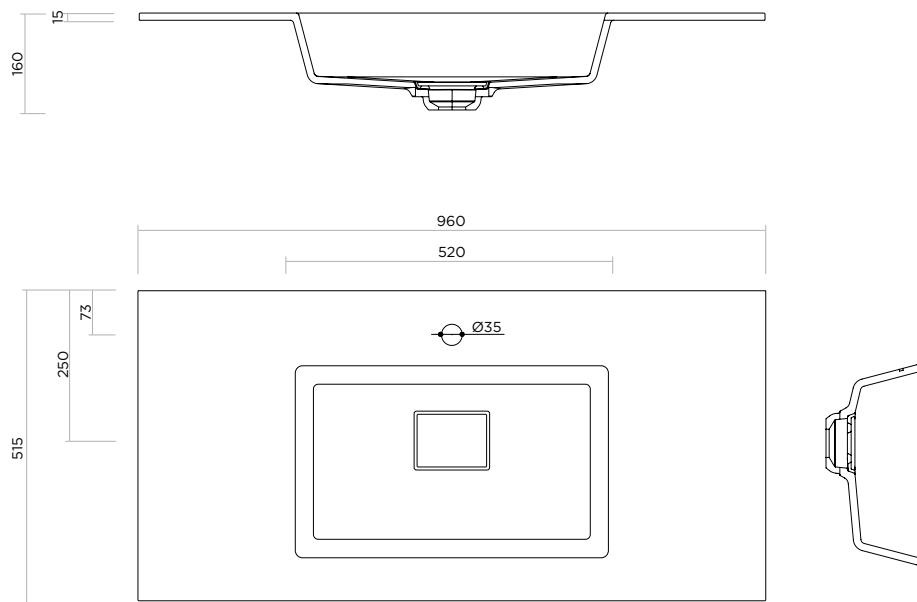

NET WEIGHT: 15,5 kg

Misure interno vasca:
L 52 x P 31 x H 11 cm

ARBI
BATHROOM

Arbi Arredobagno srl

Via L. Zanussi, 34/A - 33070 Brugnera (PN) - Italy
T. +39 0434 624822 - www.arbiarredobagno.it
info@arbirredobagno.it

JUNO 106

ART: A995 - TEKNO

PILETTA: non inclusa

PESO NETTO: 17 kg

ITEM: A995 - TEKNO

PLUG: not included

NET WEIGHT: 17 kg

Misure interno vasca:
L 52 x P 31 x H 11 cm

ITEM: A996 - TEKNO

PLUG: not included

NET WEIGHT: 19 kg

Misure interno vasca:

L 52 x P 31 x H 11 cm

ARBI
BATHROOM

Arbi Arredobagno srl

Via L. Zanussi, 34/A - 33070 Brugnera (PN) - Italy
T. +39 0434 624822 - www.arbiarredobagno.it
info@arbirredobagno.it