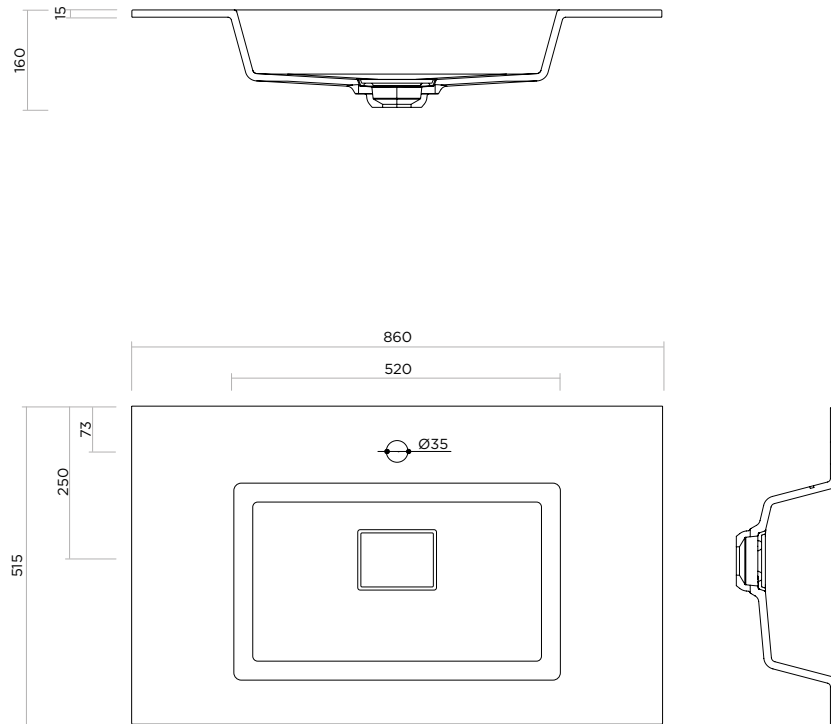

ITEM: A992 - TEKNO

PLUG: not included

NET WEIGHT: 12 kg

Misure interno vasca:
L 52 x P 31 x H 11 cm

ARBI
BATHROOM

Arbi Arredobagno srl

Via L. Zanussi, 34/A - 33070 Brugnera (PN) - Italy
T. +39 0434 624822 - www.arbiarredobagno.it
info@arbirredobagno.it

JUNO 86

ART: A993 - TEKNO

PILETTA: non inclusa
PESO NETTO: 14 kg

ITEM: A993 - TEKNO

PLUG: not included
NET WEIGHT: 14 kg

Misure interno vasca:
L 52 x P 31 x H 11 cm

ARBI
BATHROOM

Arbi Arredobagno srl

NET WEIGHT: 15,5 kg

Misure interno vasca:
L 52 x P 31 x H 11 cm

ARBI
BATHROOM

Arbi Arredobagno srl

Via L. Zanussi, 34/A - 33070 Brugnera (PN) - Italy
T. +39 0434 624822 - www.arbiarredobagno.it
info@arbirredobagno.it

JUNO 106

ART: A995 - TEKNO

PILETTA: non inclusa

PESO NETTO: 17 kg

ITEM: A995 - TEKNO

PLUG: not included

NET WEIGHT: 17 kg

Misure interno vasca:
L 52 x P 31 x H 11 cm