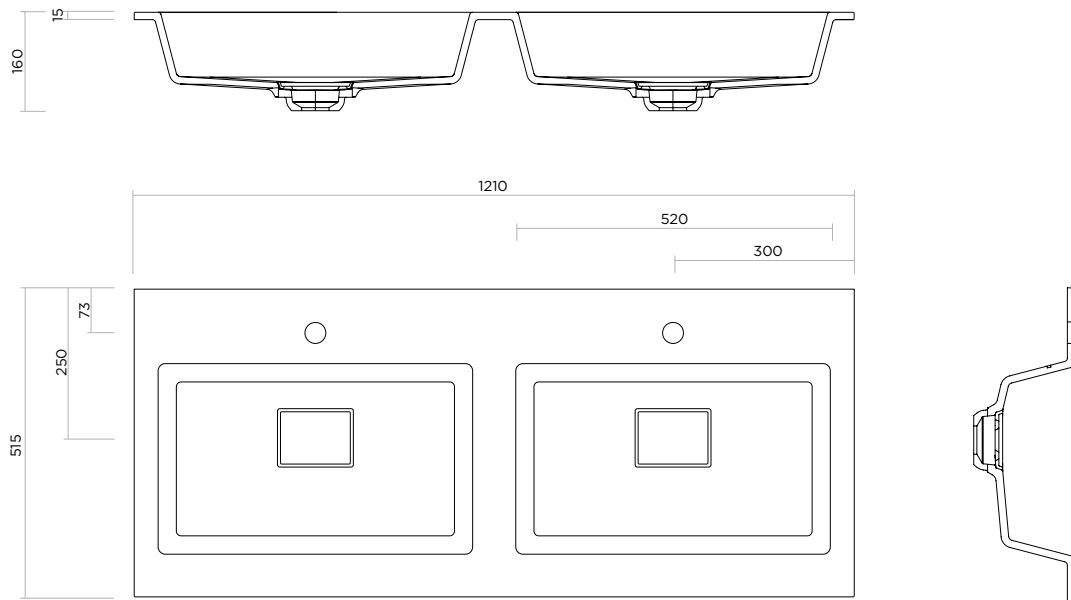

ITEM: A996 - TEKNO

PLUG: not included

NET WEIGHT: 19 kg

Misure interno vasca:

L 52 x P 31 x H 11 cm

ARBI
BATHROOM

Arbi Arredobagno srl

Via L. Zanussi, 34/A - 33070 Brugnera (PN) - Italy
T. +39 0434 624822 - www.arbiarredobagno.it
info@arbirredobagno.it

JUNO 121

doppia vasca

ART: A999 - TEKNO

PILETTA: non inclusa

PESO NETTO: 22 kg

ITEM: A999 - TEKNO

PLUG: not included

NET WEIGHT: 22 kg

Misure interno vasca:
L 52 x P 31 x H 11 cm

ARBI
BATHROOM

Arbi Arredobagno srl

Via L. Zanussi, 34/A - 33070 Brugnera (PN) - Italy
T. +39 0434 624822 - www.arbiarredobagno.it
info@arbirredobagno.it

JUNO 121

dx-sx

ART: A998 (DX) / A997 (SX) -
TEKNO

PILETTA: non inclusa
PESO NETTO: 19 kg

ITEM: A998 (RH) / A997 (LH) -
TEKNO

PLUG: not included
NET WEIGHT: 19 kg

Misure interno vasca:
L 52 x P 31 x H 11 cm

ARBI
BATHROOM