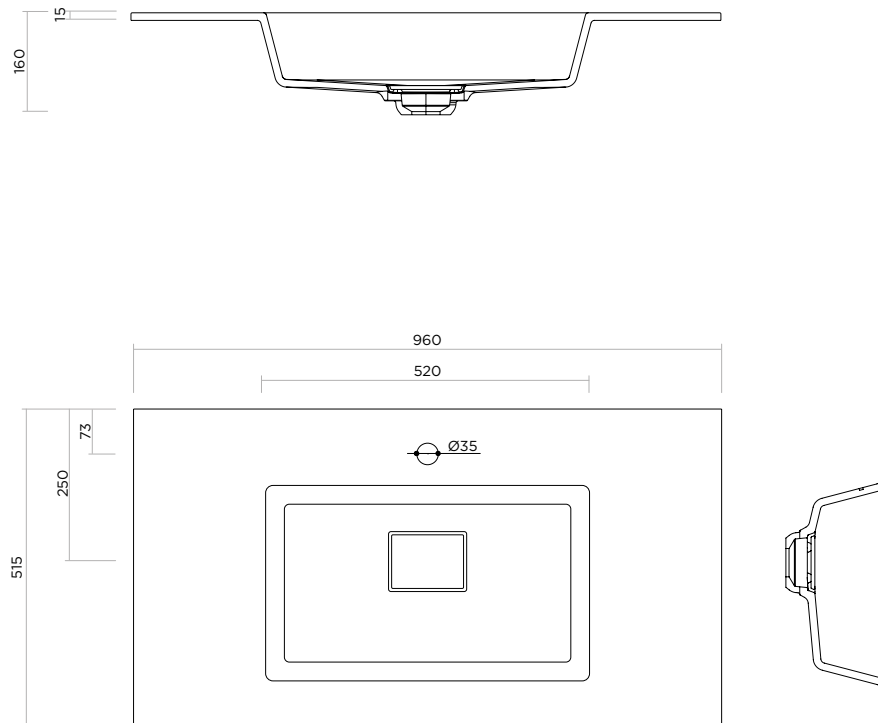

JUNO 86

ART: A993 - TEKNO

PILETTA: non inclusa
PESO NETTO: 14 kg

ITEM: A993 - TEKNO

PLUG: not included
NET WEIGHT: 14 kg

Misure interno vasca:
L 52 x P 31 x H 11 cm

ARBI
BATHROOM

Arbi Arredobagno srl

Via L. Zanussi, 34/A - 33070 Brugnera (PN) - Italy
T. +39 0434 624822 - www.arbiarredobagno.it
info@arbirredobagno.it

JUNO 96

ART: A994 - TEKNO

PILETTA: non inclusa

PESO NETTO: 15,5 kg

ITEM: A994 - TEKNO

PLUG: not included

NET WEIGHT: 15,5 kg

Misure interno vasca:
L 52 x P 31 x H 11 cm

ARBI
BATHROOM

Arbi Arredobagno srl

Via L. Zanussi, 34/A - 33070 Brugnera (PN) - Italy
T. +39 0434 624822 - www.arbiarredobagno.it
info@arbirredobagno.it

JUNO 106

ART: A995 - TEKNO

PILETTA: non inclusa

PESO NETTO: 17 kg

ITEM: A995 - TEKNO

PLUG: not included

NET WEIGHT: 17 kg

Misure interno vasca:
L 52 x P 31 x H 11 cm