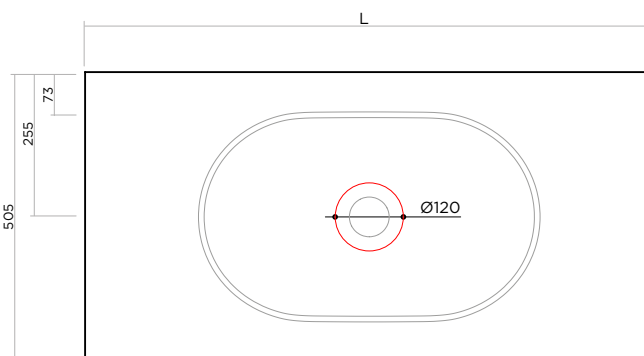

# ECO

**ART:** A939 - CERAMICA OPACA

**PILETTA:** inclusa

**PESO NETTO:** 10,8 kg

**ITEM:** A939 - MATT CERAMIC

**PLUG:** included

**NET WEIGHT:** 10,8 kg

**Misure interno vasca:**  
L 58,5 x P 35 x H 9,5 cm