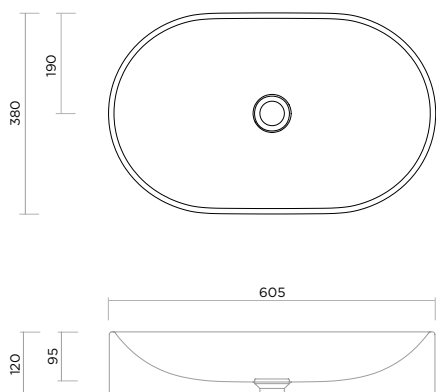

# ECO

**ART:** A939 - CERAMICA OPACA

**PILETTA:** inclusa

**PESO NETTO:** 10,8 kg

**ITEM:** A939 - MATT CERAMIC

**PLUG:** included

**NET WEIGHT:** 10,8 kg

**Misure interno vasca:**  
L 58,5 x P 35 x H 9,5 cm