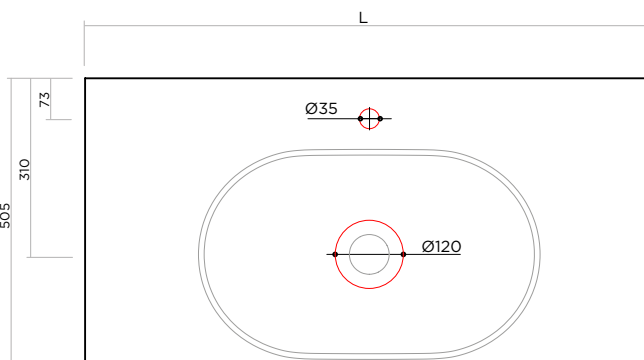

# ECO

**ART:** A939 - CERAMICA OPACA

**PILETTA:** inclusa

**PESO NETTO:** 10,8 kg

**ITEM:** A939 - MATT CERAMIC

**PLUG:** included

**NET WEIGHT:** 10,8 kg

**Misure interno vasca:**  
L 58,5 x P 35 x H 9,5 cm