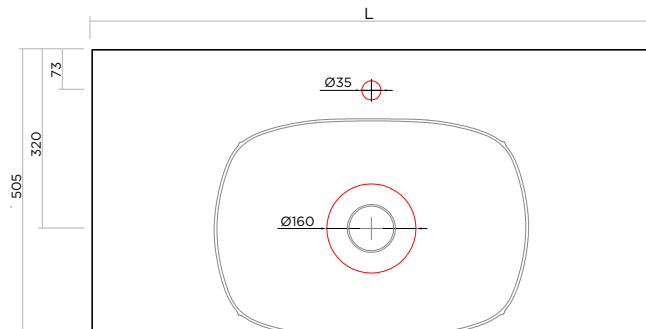

# CUIR 55

DESIGN BY: MENEGHELLO & PAOLELLI

**ART:** A185 - CERAMICA LUCIDA  
A485 - CERAMICA OPACA

**PILETTA:** Stop & Go ceramica  
**PESO NETTO:** 10 kg

**ITEM:** A185 - GLOSSY CERAMIC  
A485 - MATT CERAMIC

**PLUG:** Stop & Go ceramic  
**NET WEIGHT:** 10 kg

**Misure interno vasca:**  
L 54 x P 39 x H 15 cm

**ARBI**  
BATHROOM

Arbi Arredobagno srl

Via L. Zanussi, 34/A - 33070 Brugnera (PN) - Italy  
T. +39 0434 624822 - [www.arbiarredobagno.it](http://www.arbiarredobagno.it)  
[info@arbirredobagno.it](mailto:info@arbirredobagno.it)