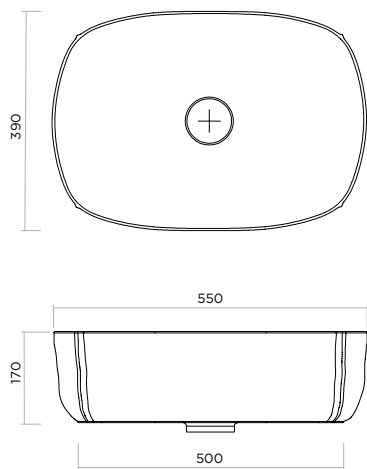

# CUIR 55

DESIGN BY: MENEGHELLO & PAOLELLI

**ART:** A185 - CERAMICA LUCIDA  
A485 - CERAMICA OPACA

**PILETTA:** Stop & Go ceramica  
**PESO NETTO:** 10 kg

**ITEM:** A185 - GLOSSY CERAMIC  
A485 - MATT CERAMIC

**PLUG:** Stop & Go ceramic  
**NET WEIGHT:** 10 kg

**Misure interno vasca:**  
L 54 x P 39 x H 15 cm

**ARBI**  
BATHROOM

Arbi Arredobagno srl

Via L. Zanussi, 34/A - 33070 Brugnera (PN) - Italy  
T. +39 0434 624822 - [www.arbiarredobagno.it](http://www.arbiarredobagno.it)  
[info@arbirredobagno.it](mailto:info@arbirredobagno.it)