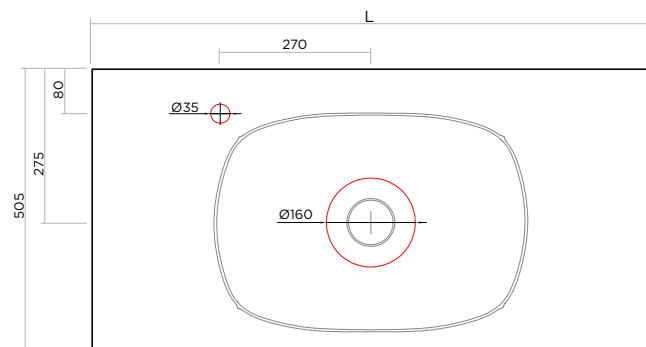

# CUIR 55

DESIGN BY: MENEGHELLO & PAOLELLI

**ART:** A185 - CERAMICA LUCIDA  
A485 - CERAMICA OPACA

**PILETTA:** Stop & Go ceramica  
**PESO NETTO:** 10 kg

**ITEM:** A185 - GLOSSY CERAMIC  
A485 - MATT CERAMIC

**PLUG:** Stop & Go ceramic  
**NET WEIGHT:** 10 kg

**Misure interno vasca:**  
L 54 x P 39 x H 15 cm

**ARBI**  
BATHROOM

Arbi Arredobagno srl

Via L. Zanussi, 34/A - 33070 Brugnera (PN) - Italy  
T. +39 0434 624822 - [www.arbiarredobagno.it](http://www.arbiarredobagno.it)  
[info@arbirredobagno.it](mailto:info@arbirredobagno.it)