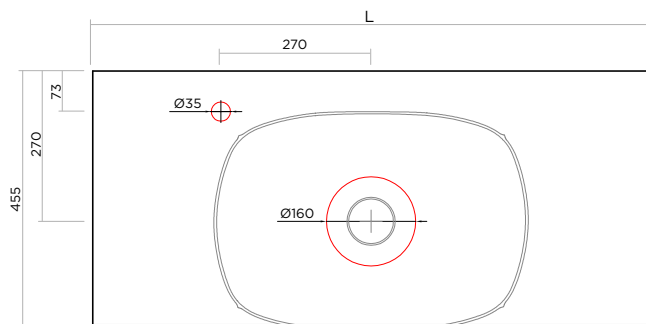

# CUIR 55

DESIGN BY: MENEGHELLO & PAOLELLI

**ART:** A185 - CERAMICA LUCIDA  
A485 - CERAMICA OPACA

**PILETTA:** Stop & Go ceramica  
**PESO NETTO:** 10 kg

**ITEM:** A185 - GLOSSY CERAMIC  
A485 - MATT CERAMIC

**PLUG:** Stop & Go ceramic  
**NET WEIGHT:** 10 kg

**Misure interno vasca:**  
L 54 x P 39 x H 15 cm

**ARBI**  
BATHROOM

Arbi Arredobagno srl

Via L. Zanussi, 34/A - 33070 Brugnera (PN) - Italy  
T. +39 0434 624822 - [www.arbiarredobagno.it](http://www.arbiarredobagno.it)  
[info@arbirredobagno.it](mailto:info@arbirredobagno.it)