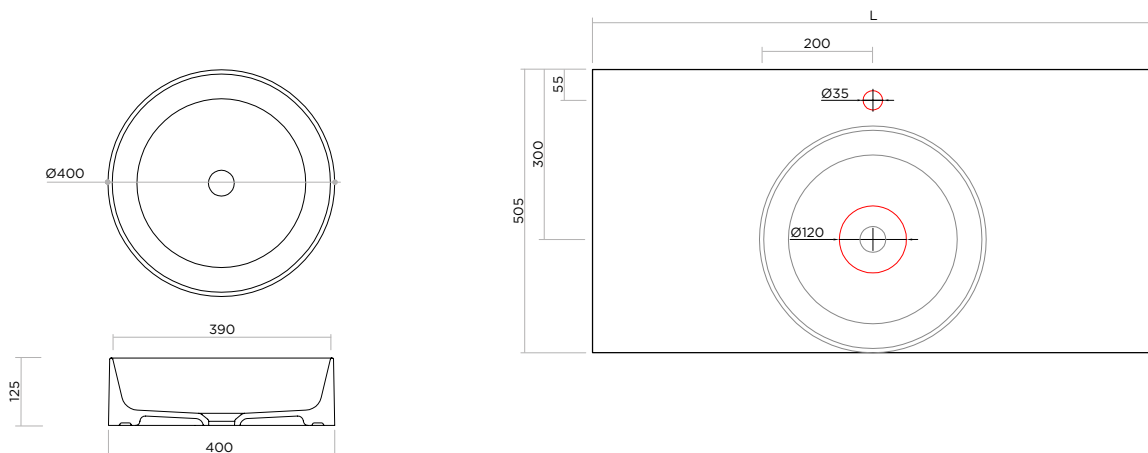

CIOTOLINA

ART: A344 - CERAMICA

PILETTA: -
PESO NETTO: 7,5 kg

ITEM: A344 - CERAMIC

PLUG: -
NET WEIGHT: 7,5 kg

Misure interno vasca:
L 39 x P 39 x H 10 cm

ARBI
BATHROOM

Arbi Arredobagno srl